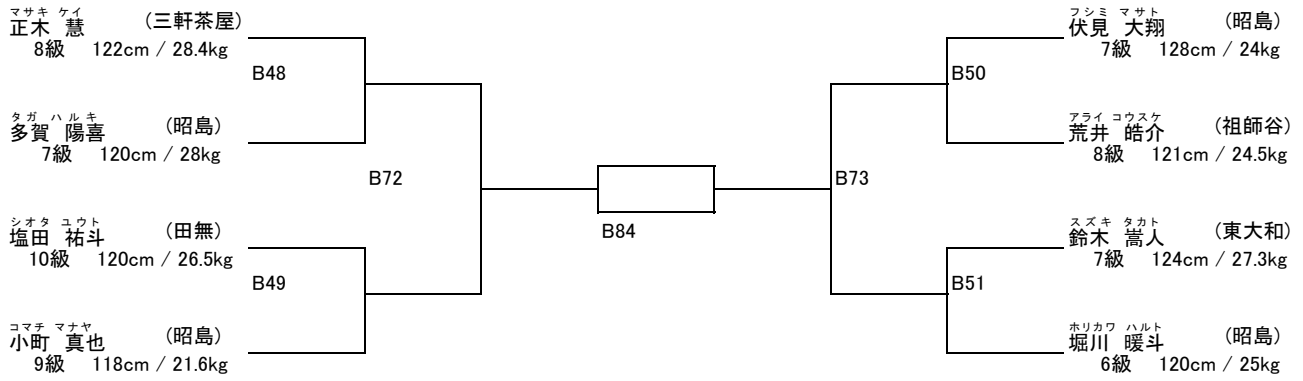

支部内交流試合「せたひがカップ」(開催日:平成24年9月9日)

幼年の部 (出場人数:8名)

試合時間 本戦 : 1分30秒 延長 : 1分30秒 再延長 : なし
表彰 準優勝まで

支部内交流試合「せたひがカップ」(開催日:平成24年9月9日)
 小学1年男女混合の部 (出場人数:15名)

試合時間 本戦 : 1分30秒 延長 : 1分30秒 再延長 : なし
 表彰 準優勝まで

支部内交流試合「せたひがカップ」(開催日:平成24年9月9日)
小学1年男女混合特選の部 (出場人数:8名)

試合時間 本戦 : 1分30秒 延長 : 1分30秒 再延長 : なし
表彰 準優勝まで

支部内交流試合「せたひがカップ」(開催日:平成24年9月9日)
 小学2年の部 (出場人数:20名)

試合時間 本戦 : 1分30秒 延長 : 1分30秒 再延長 : なし
 表彰 第3位まで

支部内交流試合「せたひがカップ」(開催日:平成24年9月9日)
小学2年特選の部 (出場人数:8名)

試合時間 本戦 : 1分30秒 延長 : 1分30秒 再延長 : なし
表彰 準優勝まで

支部内交流試合「せたひがカップ」(開催日:平成24年9月9日)

小学2年女子特選の部 (出場人数:2名)

試合時間 本戦 : 1分30秒 延長 : 1分30秒 再延長 : なし
表 彰 準優勝まで

イマイ アヤ
今井 彩弥 (昭島)
6級 129cm / 26kg

イノウエ ミナモト
井上 美苗 (東大和)
8級 130cm / 27kg

B39

支部内交流試合「せたひがカップ」(開催日:平成24年9月9日)