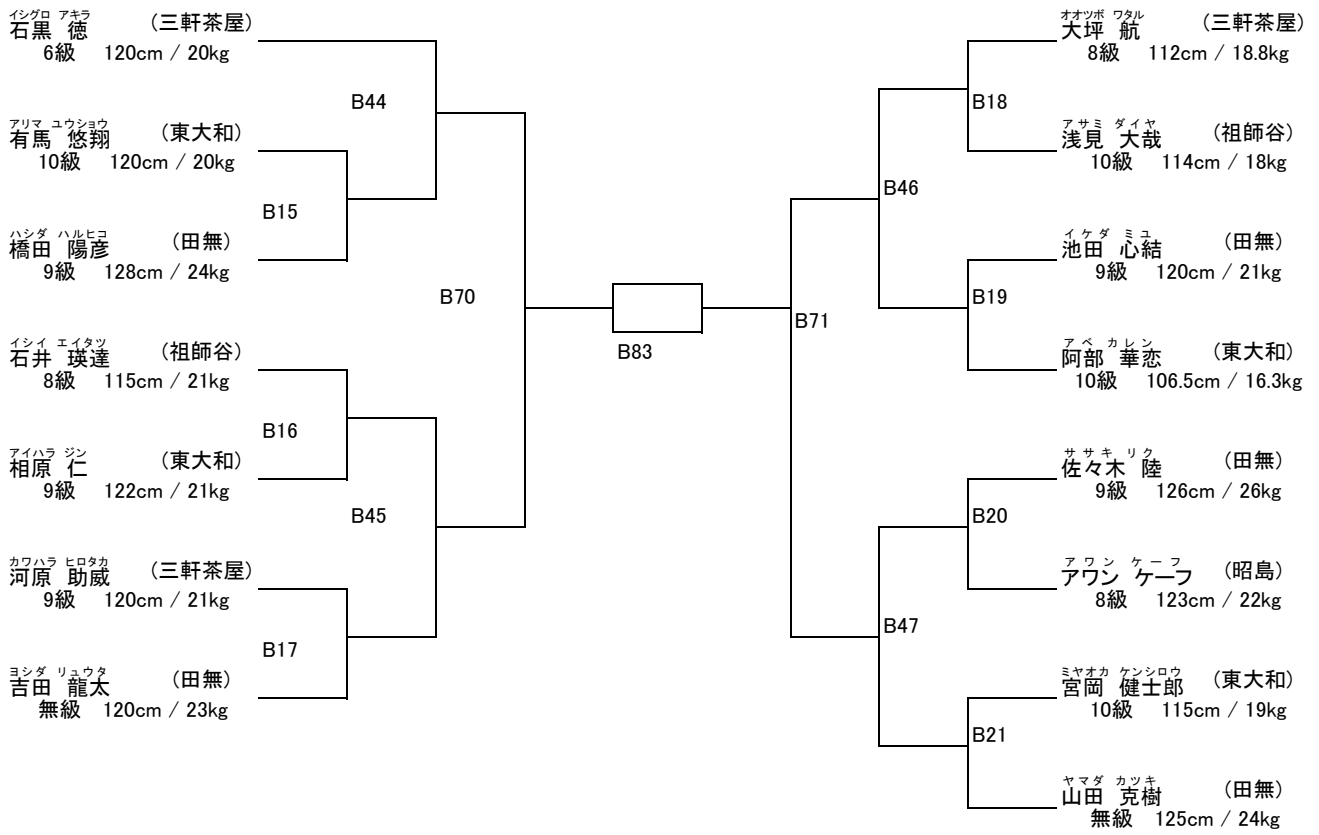

支部内交流試合「せたひがカップ」(開催日:平成24年9月9日)

幼年の部 (出場人数:8名)

試合時間 本戦 : 1分30秒 延長 : 1分30秒 再延長 : なし
表彰 準優勝まで

支部内交流試合「せたひがカップ」(開催日:平成24年9月9日)
 小学1年男女混合の部 (出場人数:15名)

試合時間 本戦 : 1分30秒 延長 : 1分30秒 再延長 : なし
 表彰 準優勝まで

支部内交流試合「せたひがカップ」(開催日:平成24年9月9日)
小学1年男女混合特選の部 (出場人数:8名)

試合時間 本戦 : 1分30秒 延長 : 1分30秒 再延長 : なし
表彰 準優勝まで

支部内交流試合「せたひがカップ」(開催日:平成24年9月9日)
 小学2年の部 (出場人数:20名)

試合時間 本戦 : 1分30秒 延長 : 1分30秒 再延長 : なし
 表彰 第3位まで

支部内交流試合「せたひがカップ」(開催日:平成24年9月9日)
小学2年特選の部 (出場人数:8名)

試合時間 本戦 : 1分30秒 延長 : 1分30秒 再延長 : なし
表彰 準優勝まで