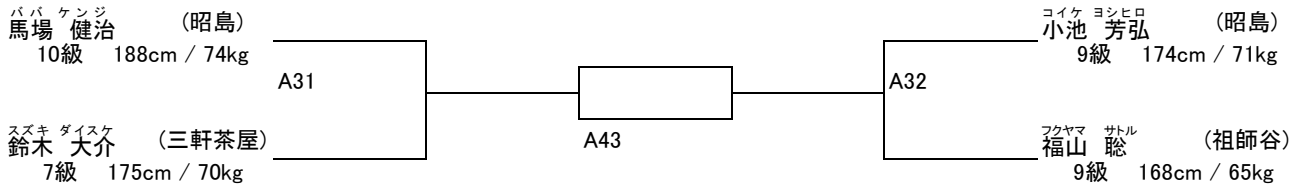

表彰 優勝

支部内交流試合「せたひがカップ」(開催日:平成24年9月9日)

高校生の部 (出場人数:2名)

試合時間 本戦 : 1分30秒 延長 : 1分30秒 再延長 : なし
表 彰 勝利者賞

カワシマ ハヤト (昭島)
川島 颯翔
5級 160cm / 48kg

オオシマ ヌウイ (昭島)
大嶋 祐以
4級 170cm / 62kg

支部内交流試合「せたひがカップ」(開催日:平成24年9月9日)
壮年35~39歳の部(出場人数:4名)

試合時間 本戦 : 1分30秒 延長 : 1分30秒 再延長 : なし
表彰 優勝

支部内交流試合「せたひがカップ」(開催日:平成24年9月9日)

壮年40~44歳の部 (出場人数:2名)

試合時間 本戦 : 1分30秒 延長 : 1分30秒 再延長 : なし

表彰 勝利者賞

トダ マサカズ
戸田 雅一

(粕江)

7級 168cm / 80kg