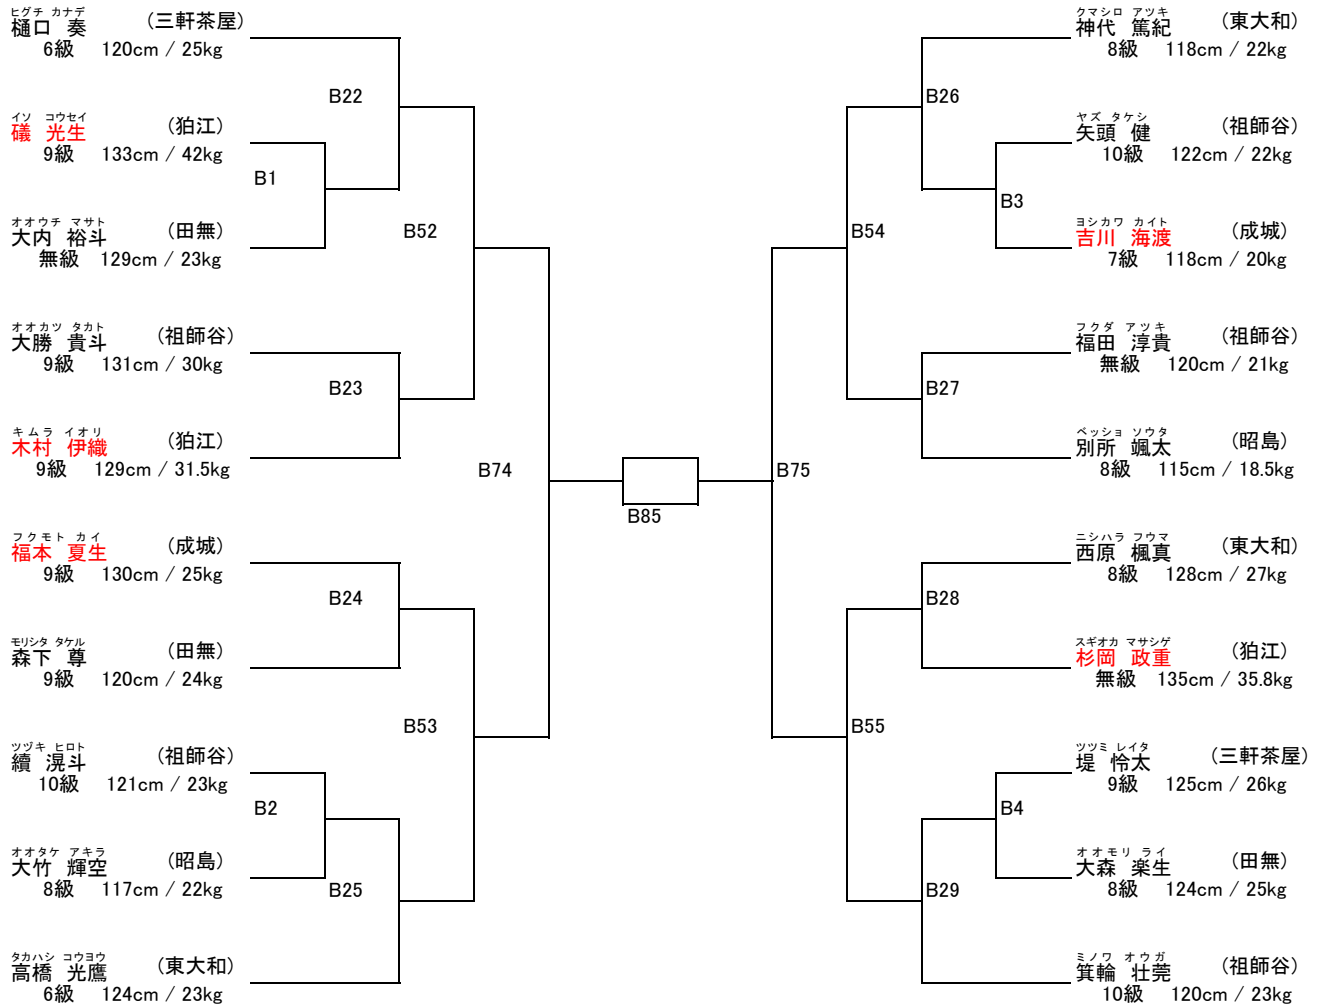

支部内交流試合「せたひがカップ」(開催日:平成24年9月9日)

幼年の部 (出場人数:8名)

試合時間 本戦 : 1分30秒 延長 : 1分30秒 再延長 : なし
表彰 準優勝まで

支部内交流試合「せたひがカップ」(開催日:平成24年9月9日)
 小学1年男女混合の部 (出場人数:15名)

試合時間 本戦 : 1分30秒 延長 : 1分30秒 再延長 : なし
 表彰 準優勝まで

支部内交流試合「せたひがカップ」(開催日:平成24年9月9日)
小学1年男女混合特選の部 (出場人数:8名)

試合時間 本戦 : 1分30秒 延長 : 1分30秒 再延長 : なし
表彰 準優勝まで

支部内交流試合「せたひがカップ」(開催日:平成24年9月9日)
 小学2年の部 (出場人数:20名)

試合時間 本戦 : 1分30秒 延長 : 1分30秒 再延長 : なし
 表彰 第3位まで

支部内交流試合「せたひがカップ」(開催日:平成24年9月9日)
小学2年特選の部 (出場人数:8名)

試合時間 本戦 : 1分30秒 延長 : 1分30秒 再延長 : なし
表彰 準優勝まで