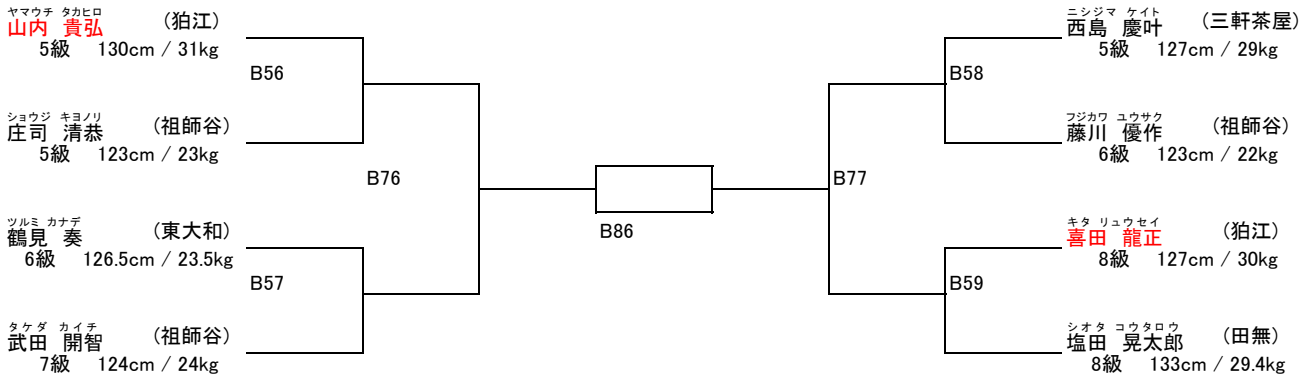

試合時間 本戦 : 1分30秒 延長 : 1分30秒 再延長 : なし
表彰 準優勝まで

支部内交流試合「せたひがカップ」(開催日:平成24年9月9日)
 小学2年の部 (出場人数:20名)

試合時間 本戦 : 1分30秒 延長 : 1分30秒 再延長 : なし
 表彰 第3位まで

支部内交流試合「せたひがカップ」(開催日:平成24年9月9日)
小学2年特選の部 (出場人数:8名)

試合時間 本戦 : 1分30秒 延長 : 1分30秒 再延長 : なし
表彰 準優勝まで

支部内交流試合「せたひがカップ」(開催日:平成24年9月9日)

小学2年女子特選の部 (出場人数:2名)

試合時間 本戦 : 1分30秒 延長 : 1分30秒 再延長 : なし
表 彰 準優勝まで

イマイ アヤ
今井 彩弥 (昭島)
6級 129cm / 26kg

イノウエ ミナモト
井上 美苗 (東大和)
8級 130cm / 27kg

B39

支部内交流試合「せたひがカップ」(開催日:平成24年9月9日)