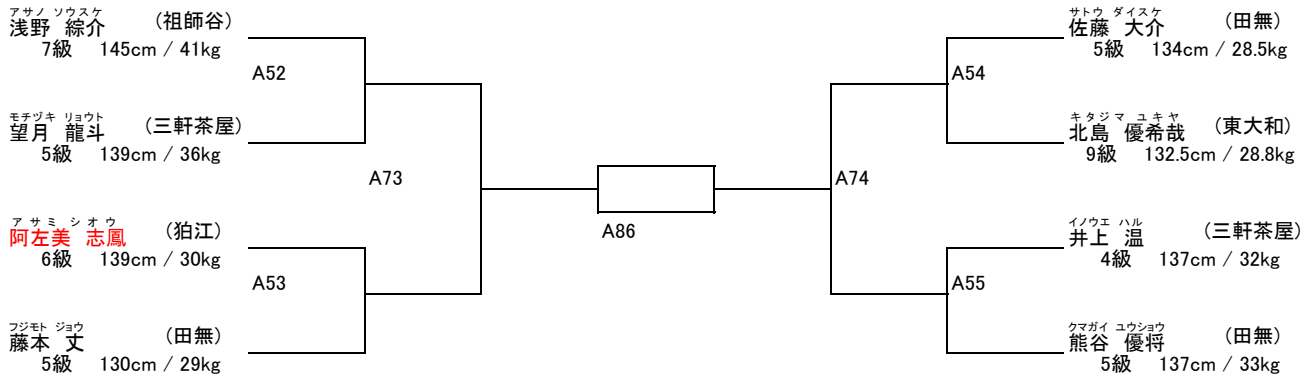

支部内交流試合「せたひがカップ」(開催日:平成24年9月9日)
小学4年特選の部 (出場人数:8名)

試合時間 本戦 : 1分30秒 延長 : 1分30秒 再延長 : なし
表彰 準優勝まで