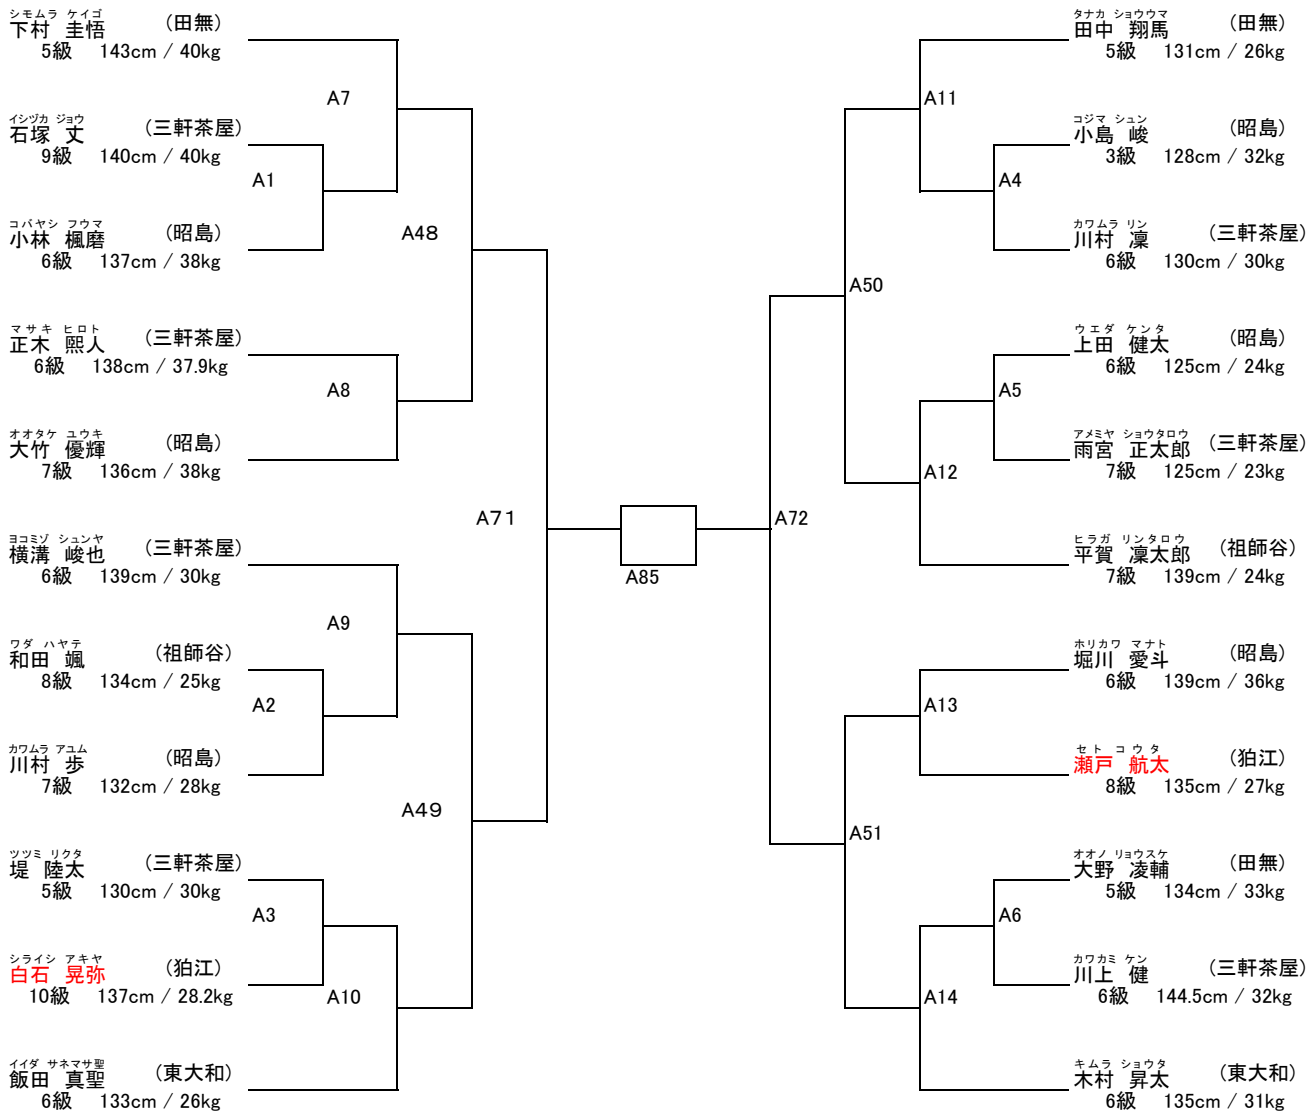

支部内交流試合「せたひがカップ」(開催日:平成24年9月9日)

小学4年の部 (出場人数:22名)

試合時間 本戦 : 1分30秒 延長 : 1分30秒 再延長 : なし
表彰 第3位まで