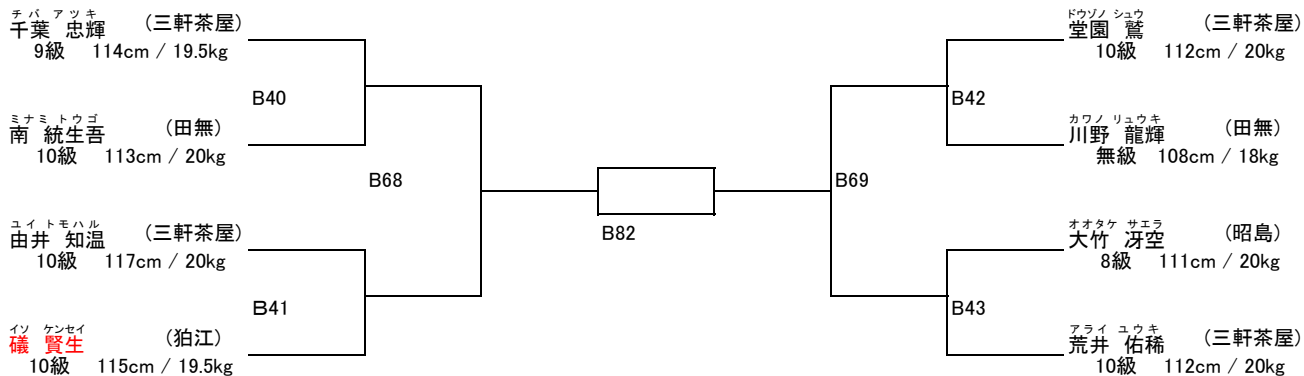

支部内交流試合「せたひがカップ」(開催日:平成24年9月9日)

幼年の部 (出場人数:8名)

試合時間 本戦 : 1分30秒 延長 : 1分30秒 再延長 : なし
表彰 準優勝まで

支部内交流試合「せたひがカップ」(開催日:平成24年9月9日)
 小学1年男女混合の部 (出場人数:15名)

試合時間 本戦 : 1分30秒 延長 : 1分30秒 再延長 : なし
 表彰 準優勝まで

支部内交流試合「せたひがカップ」(開催日:平成24年9月9日)
小学1年男女混合特選の部 (出場人数:8名)