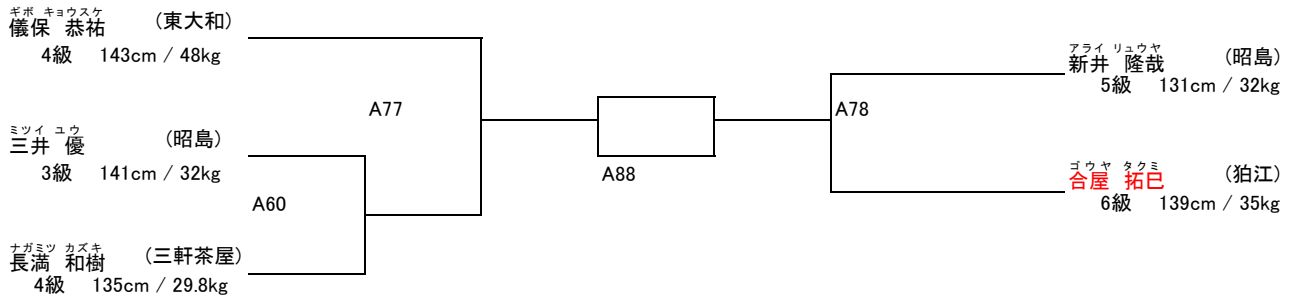

支部内交流試合「せたひがカップ」(開催日:平成24年9月9日)
小学5年特選の部 (出場人数:5名)

試合時間 本戦 : 1分30秒 延長 : 1分30秒 再延長 : なし
表彰 準優勝まで