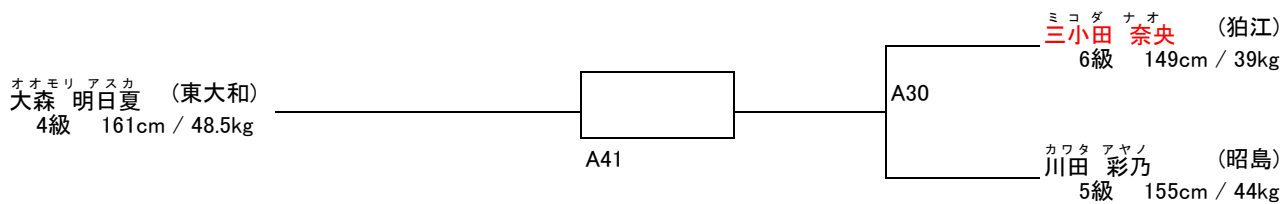

支部内交流試合「せたひがカップ」(開催日:平成24年9月9日)

中学2・3年生女子特選の部 (出場人数:3名)

試合時間 本戦 : 1分30秒 延長 : 1分30秒 再延長 : なし

表彰 優勝