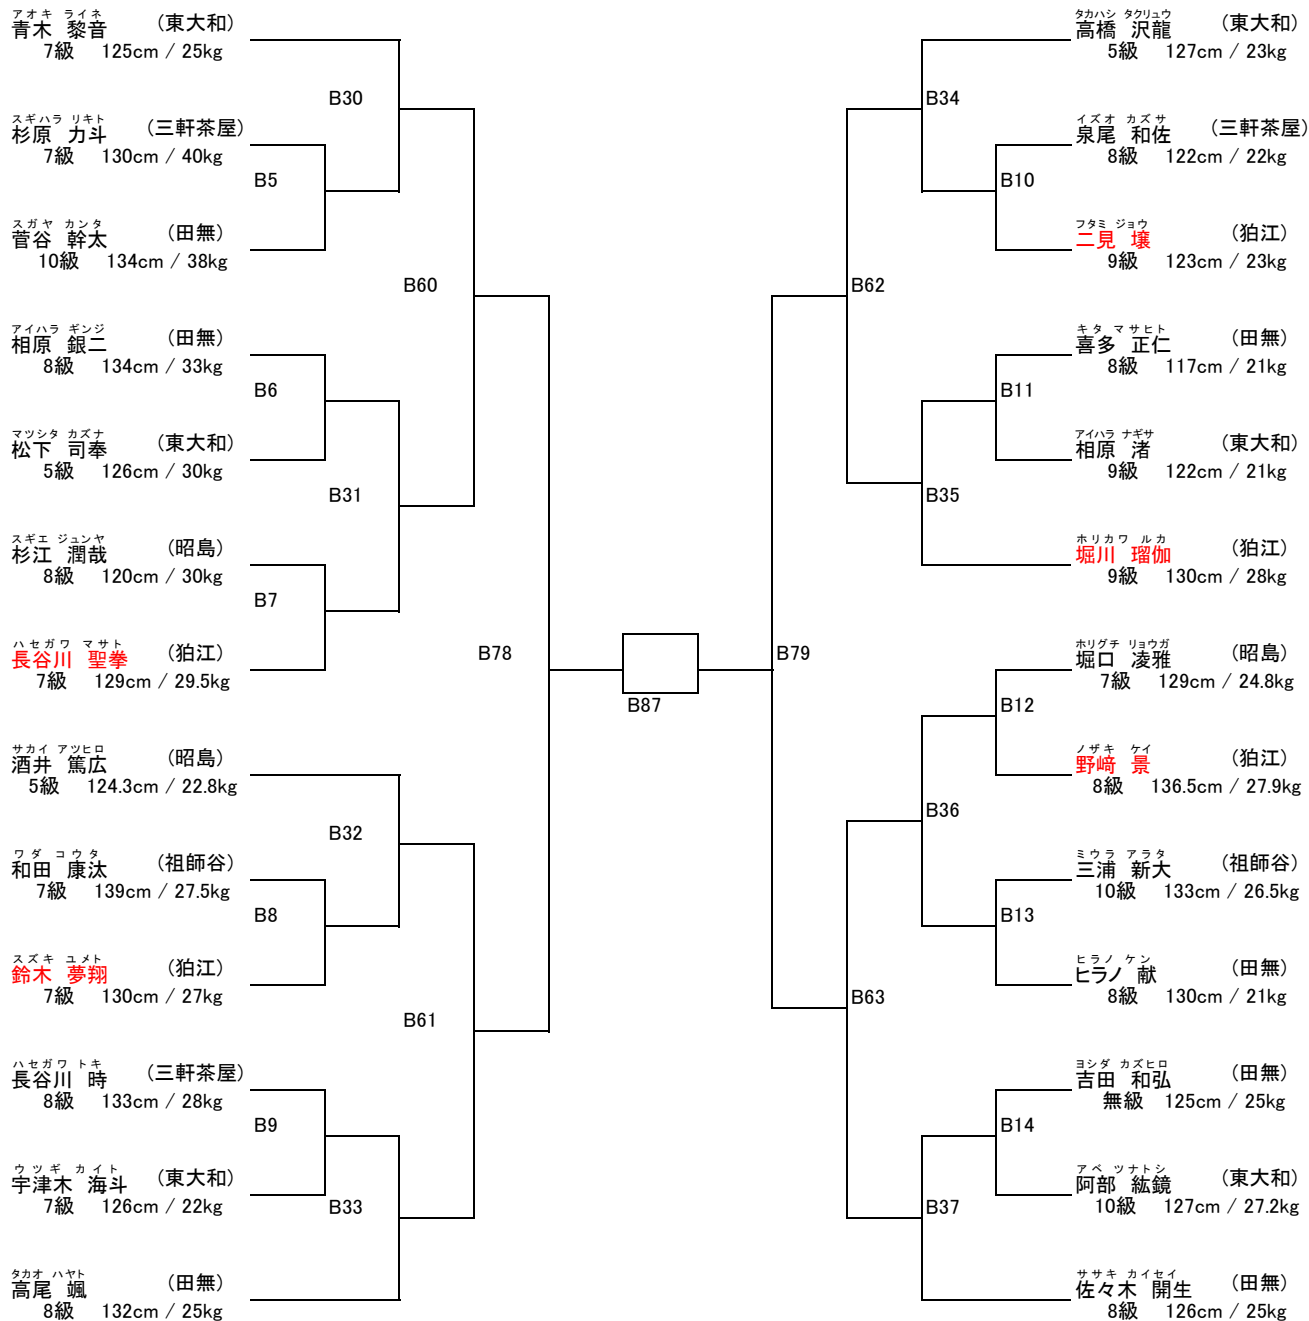

支部内交流試合「せたひがカップ」(開催日:平成24年9月9日)

小学3年の部 (出場人数:26名)

試合時間 本戦 : 1分30秒 延長 : 1分30秒 再延長 : なし
表彰 第3位まで