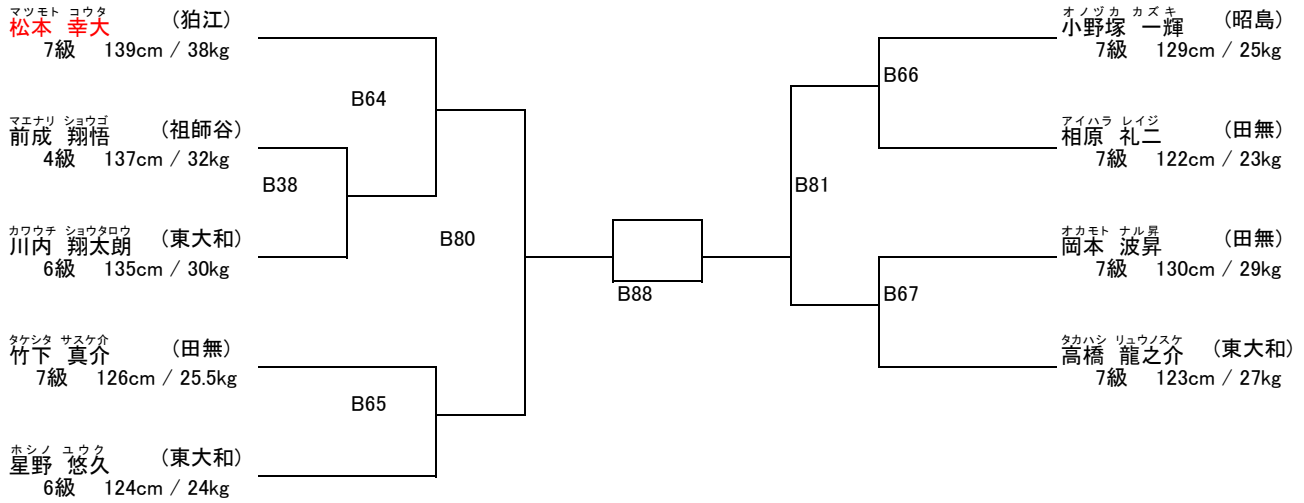

支部内交流試合「せたひがカップ」(開催日:平成24年9月9日)

小学2年女子特選の部 (出場人数:2名)

試合時間 本戦 : 1分30秒 延長 : 1分30秒 再延長 : なし
表 彰 準優勝まで

イマイ アヤ
今井 彩弥 (昭島)
6級 129cm / 26kg

イノウエ ミナモト
井上 美苗 (東大和)
8級 130cm / 27kg

B39

支部内交流試合「せたひがカップ」(開催日:平成24年9月9日)

小学3年の部 (出場人数:26名)

試合時間 本戦 : 1分30秒 延長 : 1分30秒 再延長 : なし
表彰 第3位まで

支部内交流試合「せたひがカップ」(開催日:平成24年9月9日)
 小学3年特選の部 (出場人数:9名)

試合時間 本戦 : 1分30秒 延長 : 1分30秒 再延長 : なし
 表彰 準優勝まで

支部内交流試合「せたひがカップ」(開催日:平成24年9月9日)

小学4年の部 (出場人数:22名)