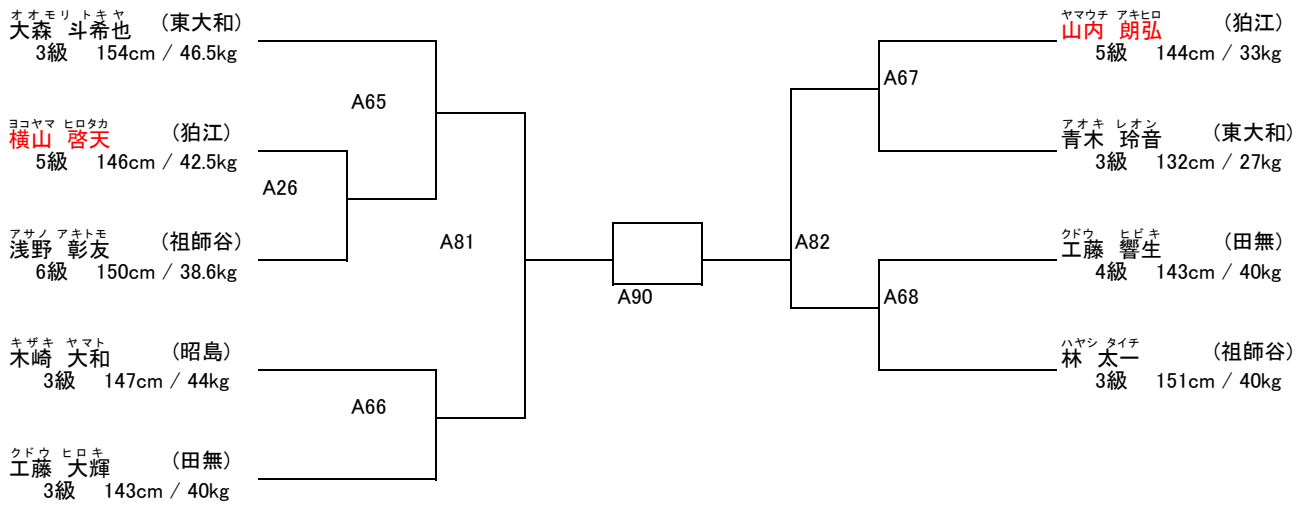

支部内交流試合「せたひがカップ」(開催日:平成24年9月9日)
小学5年特選の部 (出場人数:5名)

試合時間 本戦 : 1分30秒 延長 : 1分30秒 再延長 : なし
表彰 準優勝まで

支部内交流試合「せたひがカップ」(開催日:平成24年9月9日)
 小学6年生の部 (出場人数:13名)

試合時間 本戦 : 1分30秒 延長 : 1分30秒 再延長 : なし
 表彰 準優勝まで

支部内交流試合「せたひがカップ」(開催日:平成24年9月9日)
 小学6年生特選の部 (出場人数:9名)

試合時間 本戦 : 1分30秒 延長 : 1分30秒 再延長 : なし
 表 彰 準優勝まで

支部内交流試合「せたひがカップ」(開催日:平成24年9月9日)

小学女子中学年の部 (出場人数:2名)

試合時間 本戦 : 1分30秒 延長 : 1分30秒 再延長 : なし

表彰 勝利者賞

ナカムラ ツキカ (田無)
中村 月香
6級 139cm / 32kg

ホソヤ アイナ (昭島)
細谷 愛菜
8級 124cm / 22kg