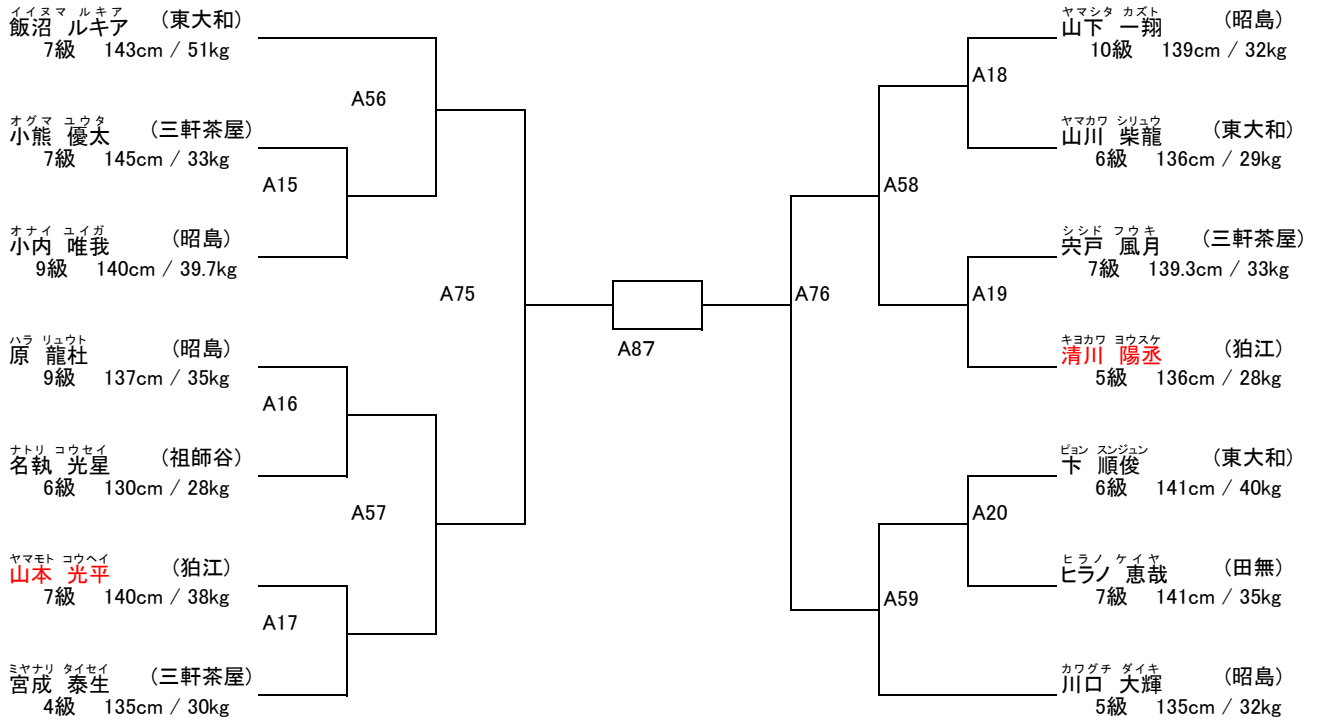

試合時間 本戦 : 1分30秒 延長 : 1分30秒 再延長 : なし
表彰 第3位まで

支部内交流試合「せたひがカップ」(開催日:平成24年9月9日)
小学4年特選の部 (出場人数:8名)

試合時間 本戦 : 1分30秒 延長 : 1分30秒 再延長 : なし
表彰 準優勝まで

支部内交流試合「せたひがカップ」(開催日:平成24年9月9日)
 小学5年生の部 (出場人数:14名)

試合時間 本戦 : 1分30秒 延長 : 1分30秒 再延長 : なし
 表彰 準優勝まで