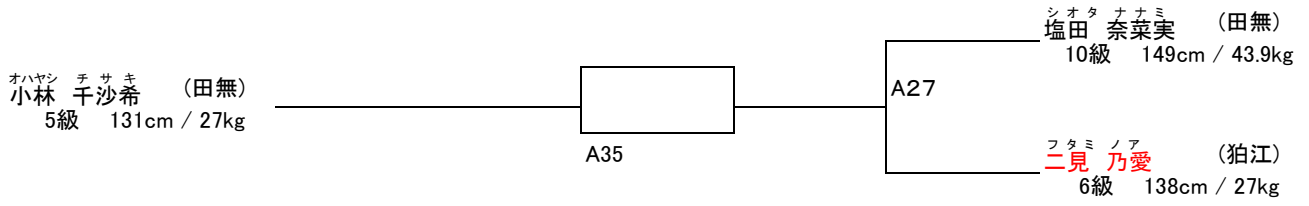

支部内交流試合「せたひがカップ」(開催日:平成24年9月9日)

小学女子中学年特選の部 (出場人数:3名)

試合時間 本戦 : 1分30秒 延長 : 1分30秒 再延長 : なし
表彰 優勝