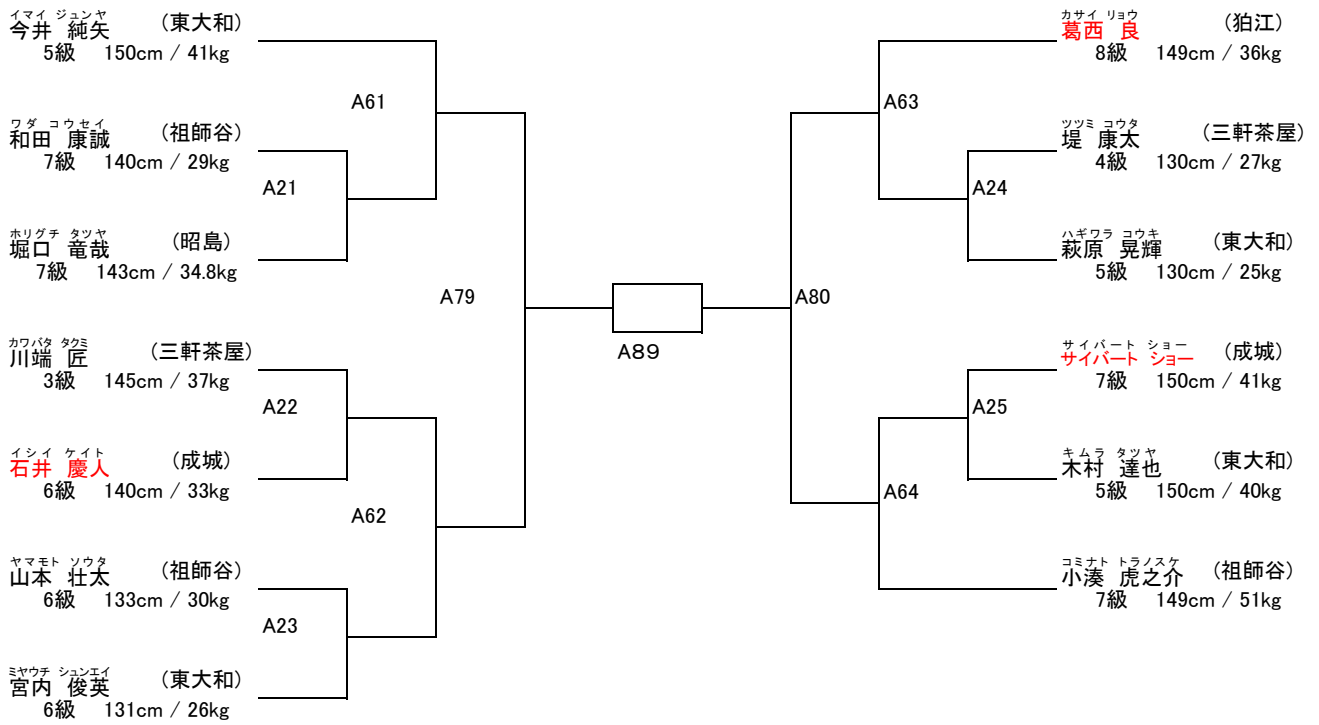

支部内交流試合「せたひがカップ」(開催日:平成24年9月9日)
小学6年生の部 (出場人数:13名)

試合時間 本戦 : 1分30秒 延長 : 1分30秒 再延長 : なし
表彰 準優勝まで