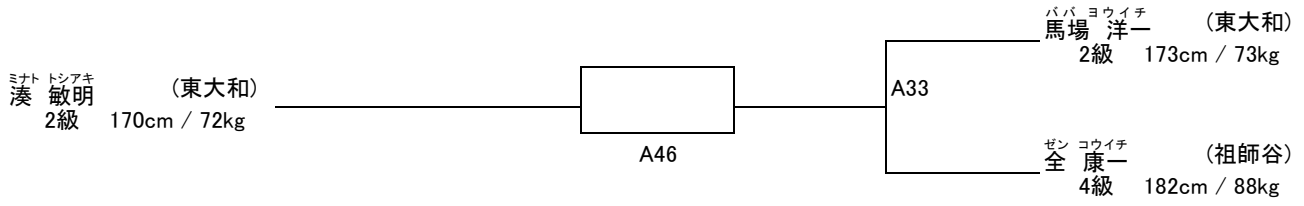

A44

ナカムラ トモヒロ
中村 智弘

(東大和)

9級 173cm / 70kg

支部内交流試合「せたひがカップ」(開催日:平成24年9月9日)

壮年40~44歳特選の部 (出場人数:2名)

試合時間 本戦 : 1分30秒 延長 : 1分30秒 再延長 : なし

表彰 勝利者賞

イシイ タツイチ (祖師谷)
石井 達一
6級 170cm / 83kg

クマシロ シンイチ (東大和)
神代 慎一
2級 173cm / 72kg

支部内交流試合「せたひがカップ」(開催日:平成24年9月9日)
壮年45~49歳特選の部 (出場人数:3名)

試合時間 本戦 : 1分30秒 延長 : 1分30秒 再延長 : なし
表彰 優勝

支部内交流試合「せたひがカップ」(開催日:平成24年9月9日)

壮年55歳以上の部 (出場人数:2名)