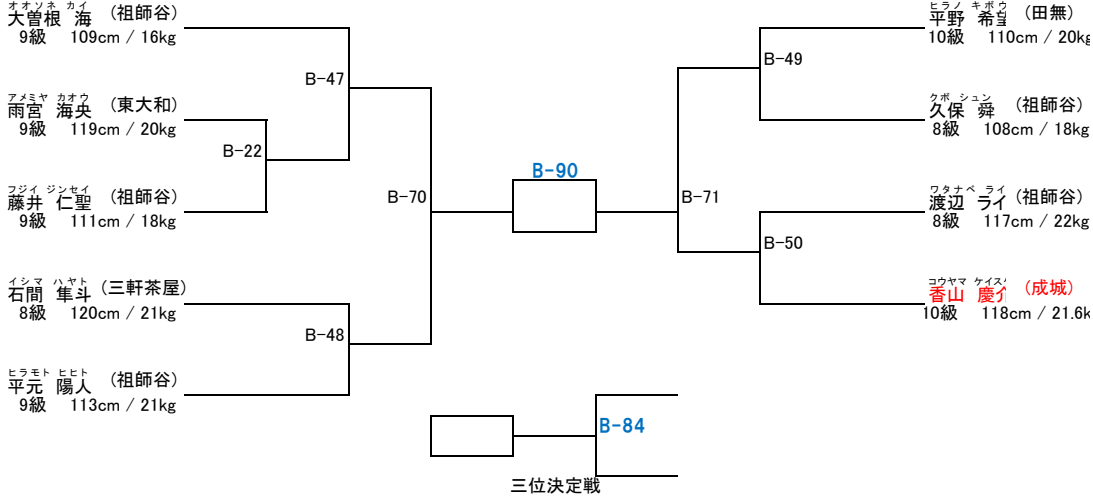

支部内交流試合「せたひがカップ」(開催日:平成27年4月12日)

一般初級の部(出場人数:3名 表彰:優勝)

本戦2分 延長2分 防具:面無ヘッドガード、パンチンググローブ、すね&ヒザサポーター(公認又は布製)、ファールカップ、マウスガード(公認又は歯科医作成)

支部内交流試合「せたひがカップ」(開催日:平成27年4月12日)

一般女子の部(出場人数:3名 表彰:優勝)

本戦1分30秒 延長1分30秒 防具:面なし公認ヘッドガード(貸出有)、オープンフィンガーグローブ、すね&ヒザサポーター(公認又は布製)、

支部内交流試合「せたひがカップ」(開催日:平成27年4月12日)

幼年の部 (出場人数:4名 表彰:優勝)

本戦1分30秒 延長1分30秒 防具:面付ヘッドガード、公認拳サポーター、すねサポーター(公認又は布製)、ファールカップ

支部内交流試合「せたひがカップ」(開催日:平成27年4月12日)

小学1年初級の部 (出場人数:9名 表彰:優勝から第3位まで)

本戦1分30秒 延長1分30秒 防具:面付ヘッドガード、公認拳サポーター、すねサポーター(公認又は布製)、ファールカップ

支部内交流試合「せたひがカップ」(開催日:平成27年4月12日)

小学2年初級の部 (出場人数:22名 表彰:優勝から第4位まで)

本戦1分30秒 延長1分30秒 防具:面付ヘッドガード、公認拳サポーター、すねサポーター(公認又は布製)、ファールカップ