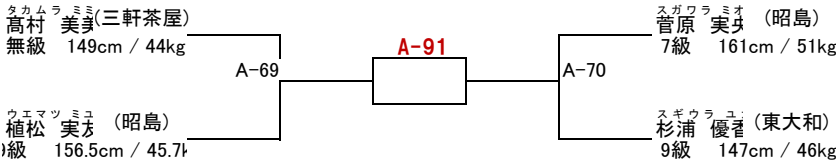

支部内交流試合「せたひがカップ」(開催日:平成27年4月12日)
中学女子初級の部 (出場人数:4名 表彰:優勝)

本戦1分30秒 延長1分30秒 防具:面付ヘッドガード、パンチンググローブ、すね&ヒザサポーター(公認又は布製)、運営で貸し出しの胴