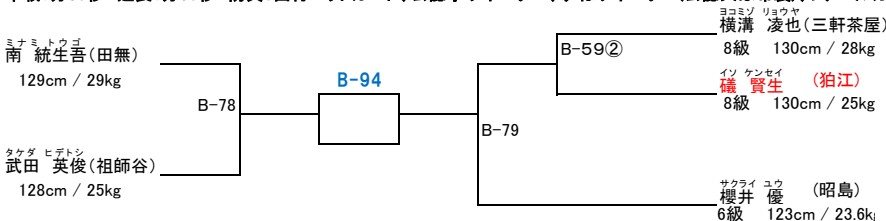

小学3年初級の部（出場人数：19名 表彰：優勝から第4位まで）

本戦1分30秒 延長1分30秒 防具：面付ヘッドガード、公認拳サポーター、すねサポーター（公認又は布製）、ファールカップ

支部内交流試合「せたひがカップ」（開催日：平成27年4月12日）

小学3年特選の部（出場人数：4名 表彰：優勝）

本戦1分30秒 延長1分30秒 防具：面付ヘッドガード、公認拳サポーター、すねサポーター（公認又は布製）、ファールカップ