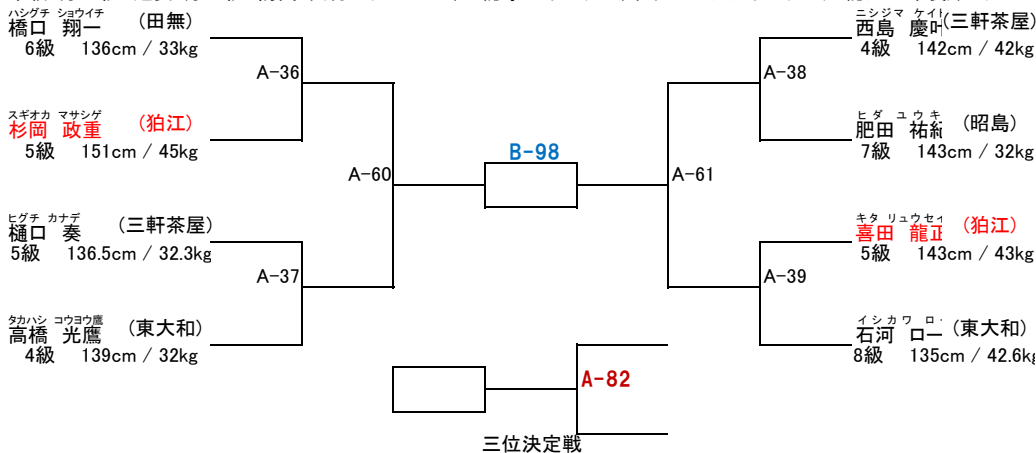

支部内交流試合「せたひがカップ」(開催日:平成27年4月12日)  
 小学5年初級の部 (出場人数:19名 表彰:優勝から第4位まで)

本戦1分30秒 延長1分30秒 防具:面付ヘッドガード、公認拳サポーター、すね&ヒザサポーター(公認又は布製)、ファールカップ

支部内交流試合「せたひがカップ」(開催日:平成27年4月12日)  
 小学5年特選の部 (出場人数:8名 表彰:優勝から第3位まで)

本戦1分30秒 延長1分30秒 防具:面付ヘッドガード、公認拳サポーター、すね&ヒザサポーター(公認又は布製)、ファールカップ

支部内交流試合「せたひがカップ」(開催日:平成27年4月12日)  
 小学6年初級の部 (出場人数:19名 表彰:優勝から第4位まで)

本戦1分30秒 延長1分30秒 防具:面付ヘッドガード、公認拳サポーター、すね&ヒザサポーター(公認又は布製)、ファールカップ

支部内交流試合「せたひがカップ」(開催日:平成27年4月12日)  
 小学6年特選の部 (出場人数:13名 表彰:優勝から第3位まで)

本戦1分30秒 延長1分30秒 防具:面付ヘッドガード、公認拳サポーター、すね&ヒザサポーター(公認又は布製)、ファールカップ