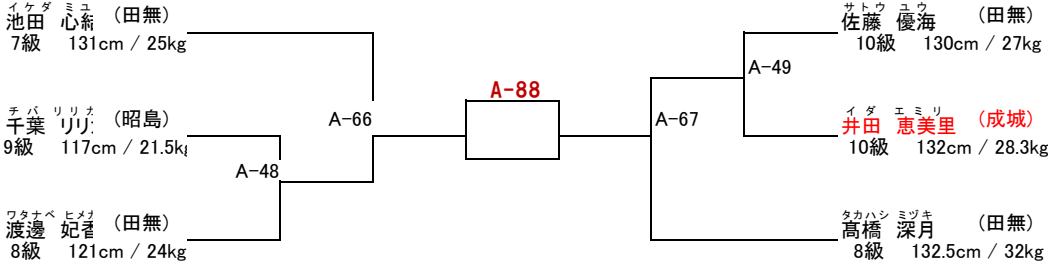

支部内交流試合「せたひがカップ」(開催日:平成27年4月12日)
小学女子中学年初級の部 (出場人数:6名 表彰:優勝および準優勝)

本戦1分30秒 延長1分30秒 防具:面付ヘッドガード、公認拳サポーター、ヒザ&すねサポーター(両方とも公認又は布製)、胴を借りて着用