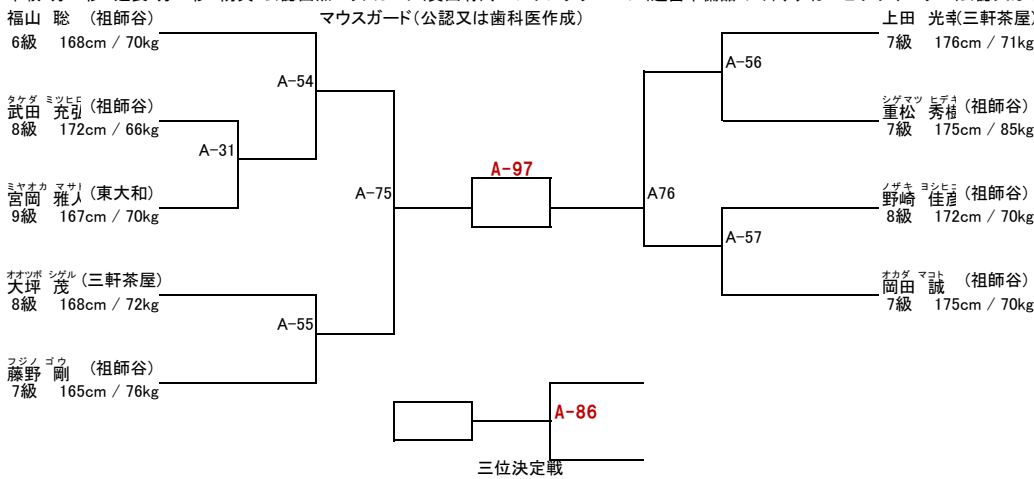

支部内交流試合「せたひがカップ」(開催日:平成27年4月12日)

高校生の部(出場人数:2名 表彰:勝利者賞)

本戦1分30秒 延長1分30秒 防具:面付ヘッドガード、パンチンググローブ、すね&ヒザサポーター(公認又は布製)、ファールカップ

支部内交流試合「せたひがカップ」(開催日:平成27年4月12日)

壮年35~44歳初級の部(出場人数:9名 表彰:優勝から第3位まで)

本戦1分30秒 延長1分30秒 防具:公認面無ヘッドガード(貸出有)、パンチンググローブ(運営準備品のみ)、すね&ヒザサポーター(公認又は布製)、ファールカップ