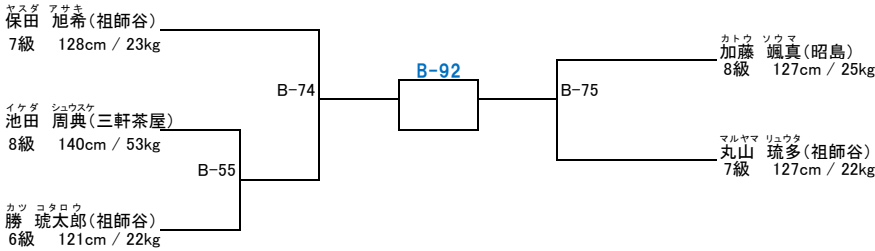

注意！こちらは訂正後のBコートトーナメントです。 小学3年初級B34B59①小学3年特選B59②をご確認ください。

支部内交流試合「せたひがカップ」（開催日：平成27年4月12日）

小学2年特選の部（出場人数：5名 表彰：優勝および準優勝）

本戦1分30秒 延長1分30秒 防具：面付ヘッドガード、公認拳サポーター、すねサポーター（公認又は布製）、ファールカップ