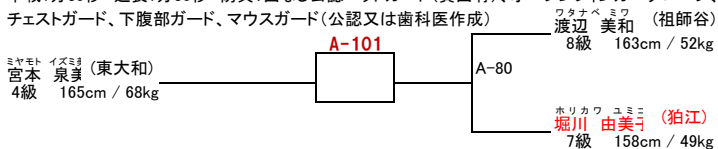

支部内交流試合「せたひがカップ」(開催日:平成27年4月12日)

一般初級の部(出場人数:3名 表彰:優勝)

本戦2分 延長2分 防具:面無ヘッドガード、パンチンググローブ、すね&ヒザサポーター(公認又は布製)、ファールカップ、マウスガード(公認又は歯科医作成)

支部内交流試合「せたひがカップ」(開催日:平成27年4月12日)

一般女子の部(出場人数:3名 表彰:優勝)

本戦1分30秒 延長1分30秒 防具:面なし公認ヘッドガード(貸出有)、オープンフィンガーグローブ、すね&ヒザサポーター(公認又は布製)、