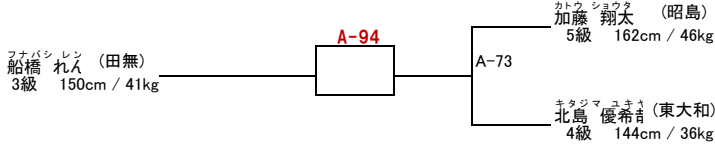

支部内交流試合「せたひがカップ」(開催日:平成27年4月12日)

中学1・2年特選の部(出場人数:3名 表彰:優勝)

本戦1分30秒 延長1分30秒 防具:面付ヘッドガード、パンチンググローブ、すね&ヒザサポーター(公認又は布製)、ファールカップ