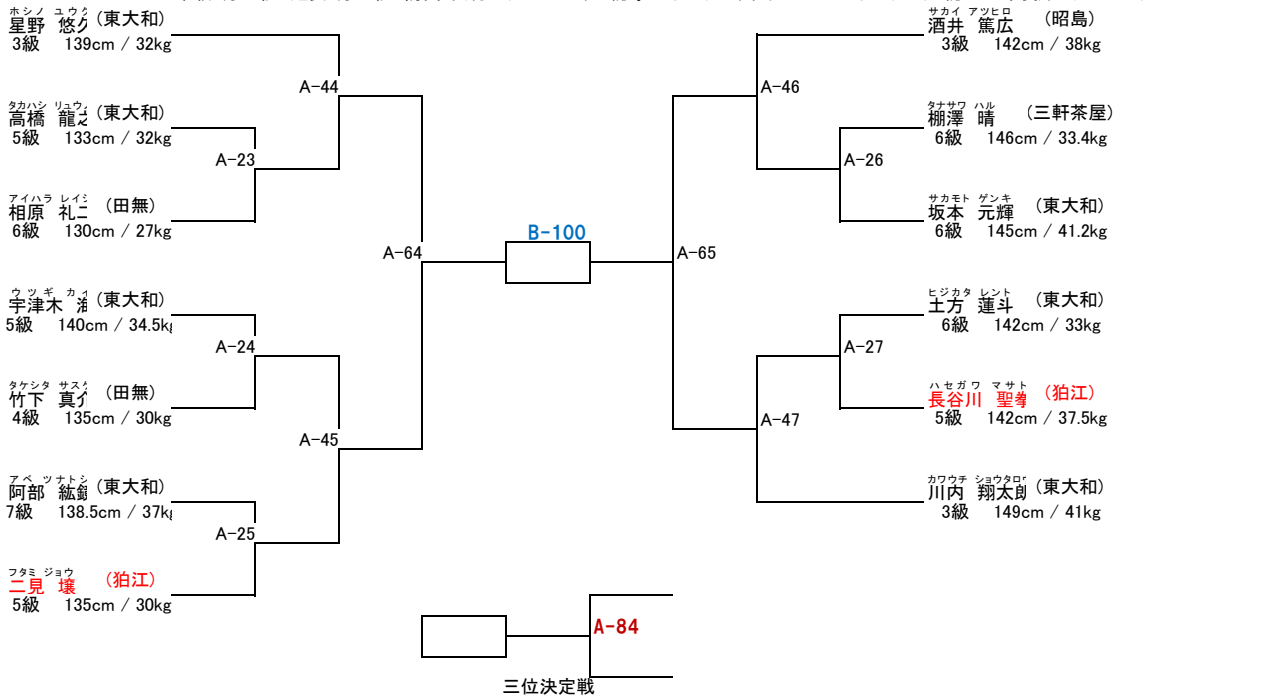

支部内交流試合「せたひがカップ」(開催日:平成27年4月12日)
小学女子低学年初級の部 (出場人数:2名 表彰:勝利者賞)

本戦1分30秒 延長1分30秒 防具:面付ヘッドガード、公認拳サポーター、すねサポーター(公認又は布製)、胴を借りて着用

A-87