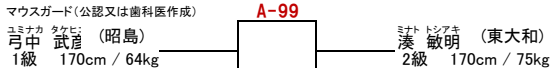

支部内交流試合「せたひがカップ」(開催日:平成27年4月12日)

壮年45歳以上初級の部(出場人数:4名 表彰:優勝)

本戦1分30秒 延長1分30秒 防具:公認面無ヘッドガード(貸出有)、パンチンググローブ(運営準備品のみ)、すね&ヒザサポーター(公認又は布製)、ファールカップ

支部内交流試合「せたひがカップ」(開催日:平成27年4月12日)

壮年45歳以上上級の部(出場人数:2名 表彰:勝利者賞)

本戦1分30秒 延長1分30秒 防具:公認面無ヘッドガード(貸出有)、パンチンググローブ(運営準備品のみ)、すね&ヒザサポーター(公認又は布製)、ファールカップ