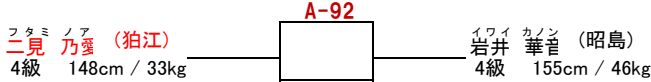

支部内交流試合「せたひがカップ」(開催日:平成27年4月12日)
中学女子上級の部 (出場人数:2名 表彰:勝利者賞)

本戦1分30秒 延長1分30秒 防具:面付ヘッドガード、パンチンググローブ、すね&ヒザサポーター(公認又は布製)、運営で貸し出しの胴