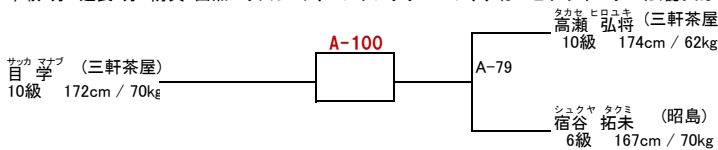

支部内交流試合「せたひがカップ」(開催日:平成27年4月12日)

一般初級の部(出場人数:3名 表彰:優勝)

本戦2分 延長2分 防具:面無ヘッドガード、パンチンググローブ、すね&ヒザサポーター(公認又は布製)、ファールカップ、マウスガード(公認又は歯科医作成)