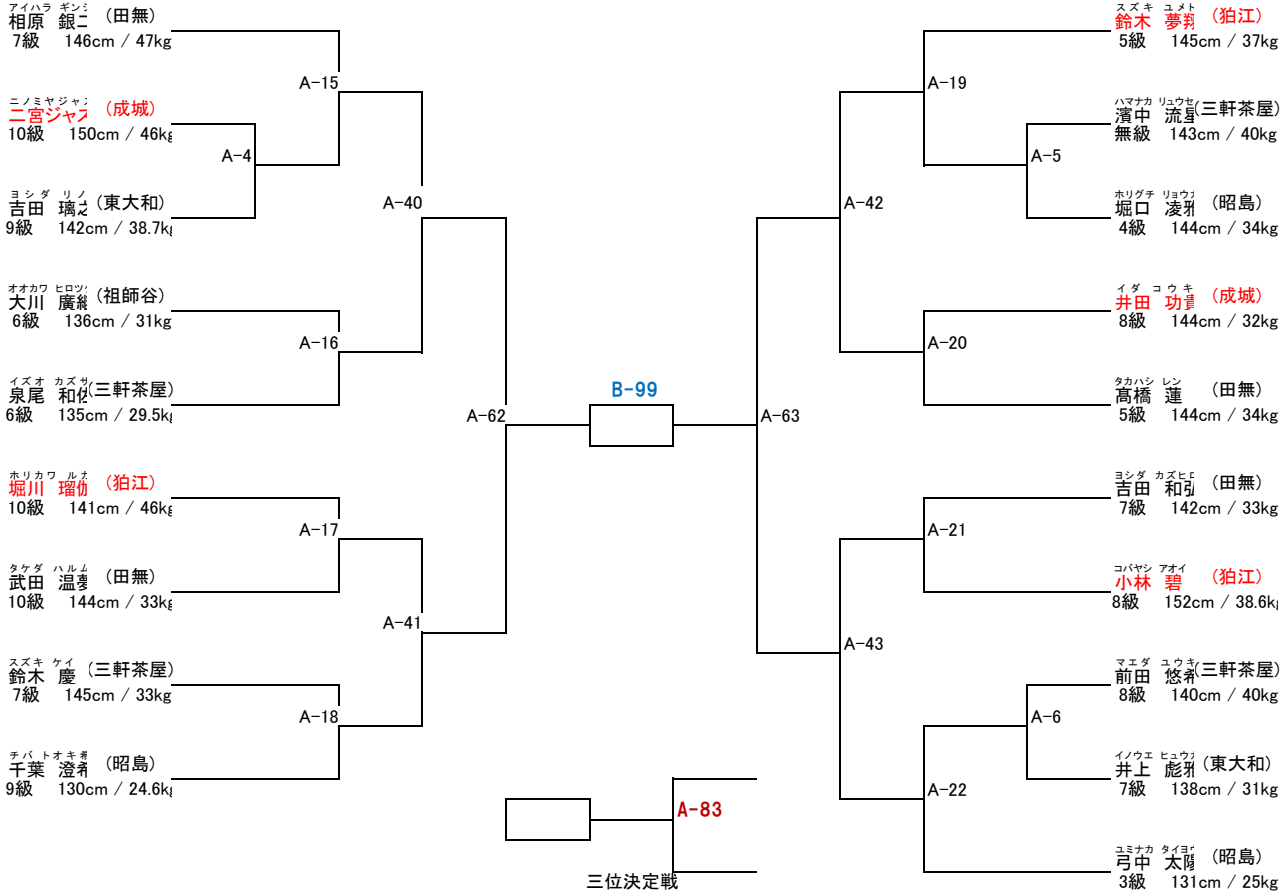

支部内交流試合「せたひがカップ」(開催日:平成27年4月12日)  
 小学5年初級の部 (出場人数:19名 表彰:優勝から第4位まで)

本戦1分30秒 延長1分30秒 防具:面付ヘッドガード、公認拳サポーター、すね&ヒザサポーター(公認又は布製)、ファールカップ

支部内交流試合「せたひがカップ」(開催日:平成27年4月12日)  
 小学5年特選の部 (出場人数:8名 表彰:優勝から第3位まで)

本戦1分30秒 延長1分30秒 防具:面付ヘッドガード、公認拳サポーター、すね&ヒザサポーター(公認又は布製)、ファールカップ

支部内交流試合「せたひがカップ」(開催日:平成27年4月12日)  
 小学6年初級の部 (出場人数:19名 表彰:優勝から第4位まで)

本戦1分30秒 延長1分30秒 防具:面付ヘッドガード、公認拳サポーター、すね&ヒザサポーター(公認又は布製)、ファールカップ

支部内交流試合「せたひがカップ」(開催日:平成27年4月12日)  
 小学6年特選の部 (出場人数:13名 表彰:優勝から第3位まで)

本戦1分30秒 延長1分30秒 防具:面付ヘッドガード、公認拳サポーター、すね&ヒザサポーター(公認又は布製)、ファールカップ

支部内交流試合「せたひがカップ」(開催日:平成27年4月12日)  
 小学女子低学年初級の部 (出場人数:2名 表彰:勝利者賞)

本戦1分30秒 延長1分30秒 防具:面付ヘッドガード、公認拳サポーター、すねサポーター(公認又は布製)、胴を借りて着用

**A-87**

支部内交流試合「せたひがカップ」(開催日:平成27年4月12日)  
 小学女子中学年初級の部 (出場人数:6名 表彰:優勝および準優勝)