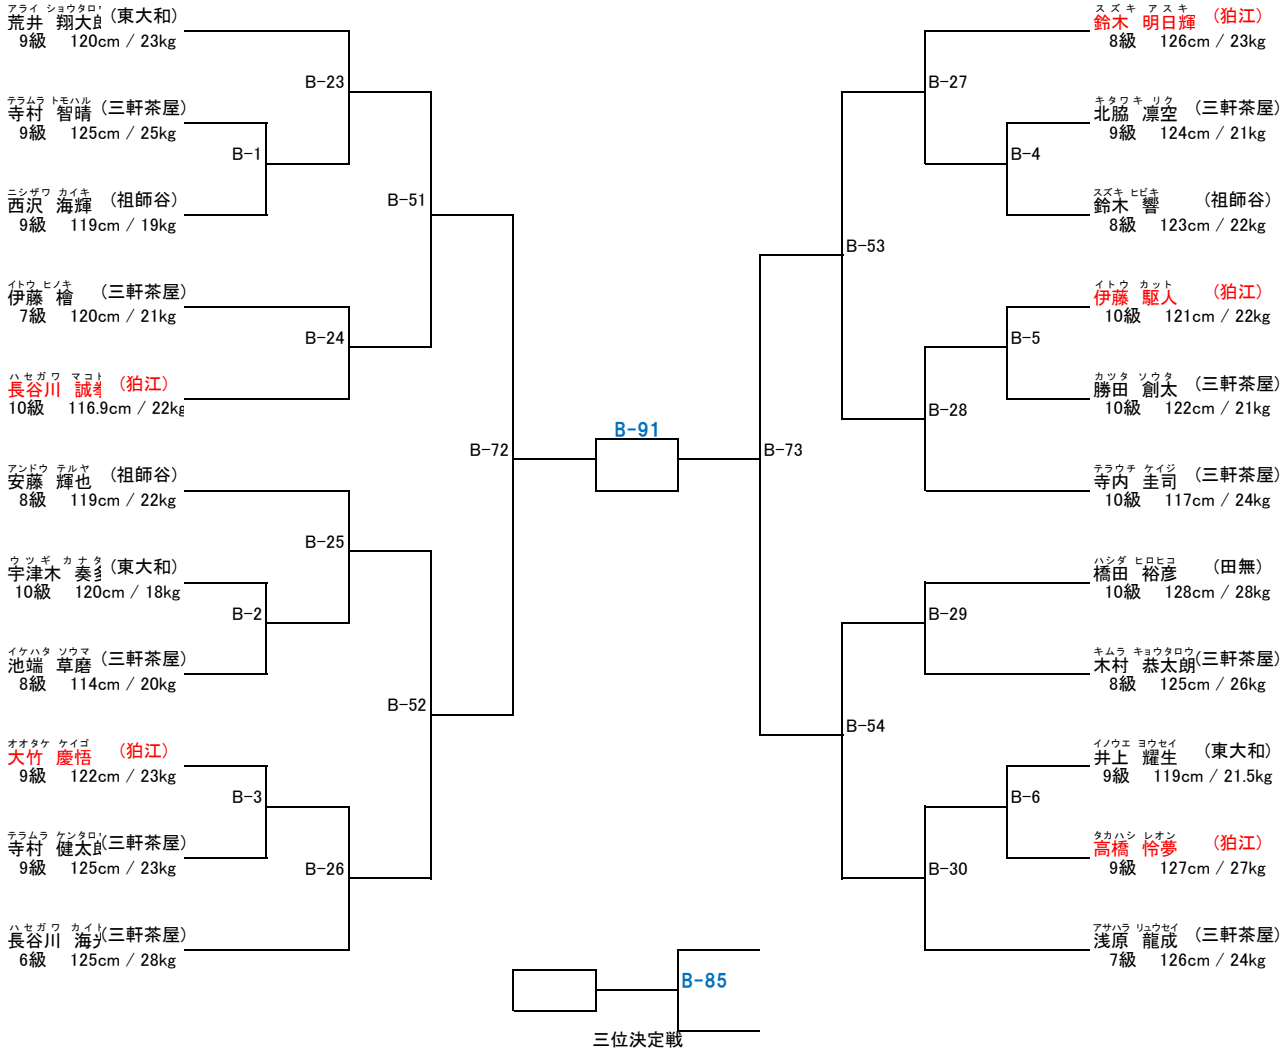

支部内交流試合「せたひがカップ」(開催日:平成27年4月12日)

幼年の部 (出場人数:4名 表彰:優勝)

本戦1分30秒 延長1分30秒 防具:面付ヘッドガード、公認拳サポーター、すねサポーター(公認又は布製)、ファールカップ

支部内交流試合「せたひがカップ」(開催日:平成27年4月12日)

小学1年初級の部 (出場人数:9名 表彰:優勝から第3位まで)

本戦1分30秒 延長1分30秒 防具:面付ヘッドガード、公認拳サポーター、すねサポーター(公認又は布製)、ファールカップ

支部内交流試合「せたひがカップ」(開催日:平成27年4月12日)

小学2年初級の部 (出場人数:22名 表彰:優勝から第4位まで)

本戦1分30秒 延長1分30秒 防具:面付ヘッドガード、公認拳サポーター、すねサポーター(公認又は布製)、ファールカップ