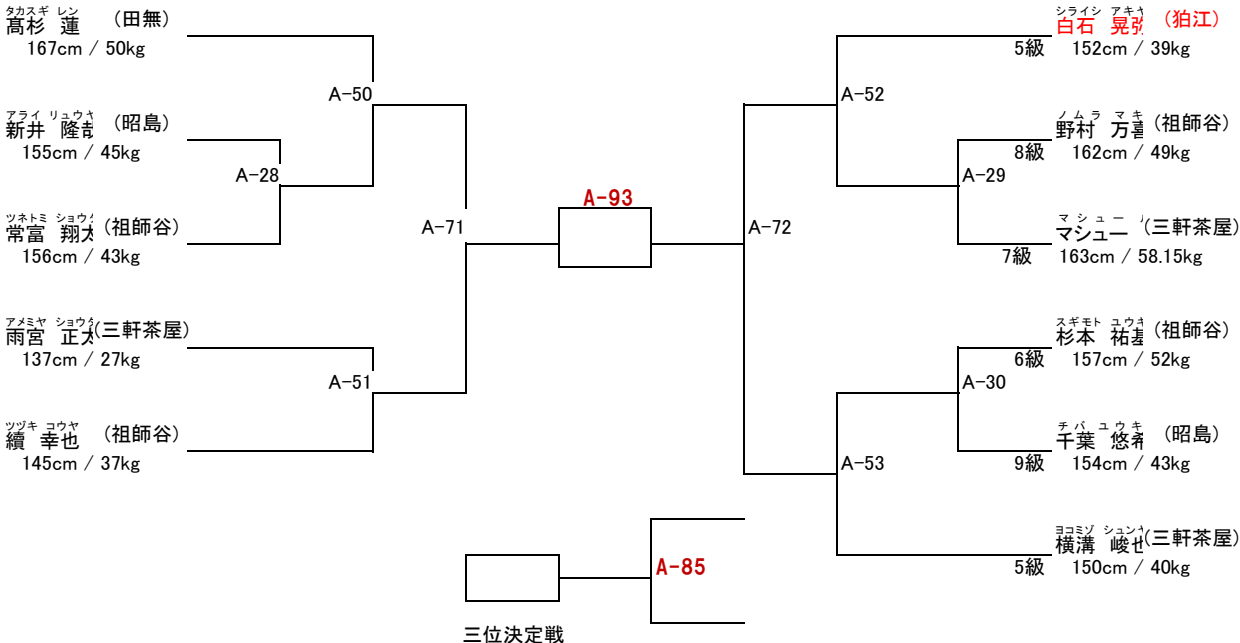

支部内交流試合「せたひがカップ」(開催日:平成27年4月12日)
中学1・2年の部 (出場人数:11名 表彰:優勝から第3位まで)

本戦1分30秒 延長1分30秒 防具:面付ヘッドガード、パンチンググローブ、すね&ヒザサポーター(公認又は布製)、フェールカップ