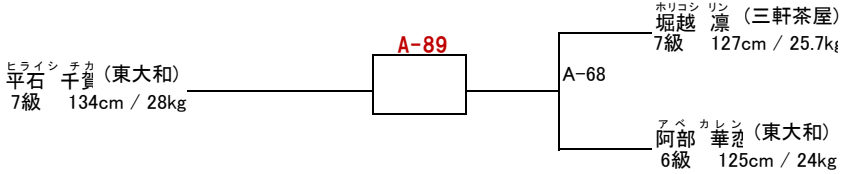

支部内交流試合「せたひがカップ」(開催日:平成27年4月12日)  
 小学女子低学年初級の部 (出場人数:2名 表彰:勝利者賞)

本戦1分30秒 延長1分30秒 防具:面付ヘッドガード、公認拳サポーター、すねサポーター(公認又は布製)、胴を借りて着用

**A-87**

支部内交流試合「せたひがカップ」(開催日:平成27年4月12日)  
 小学女子中学年初級の部 (出場人数:6名 表彰:優勝および準優勝)

本戦1分30秒 延長1分30秒 防具:面付ヘッドガード、公認拳サポーター、ヒザ&すねサポーター(両方とも公認又は布製)、胴を借りて着用

支部内交流試合「せたひがカップ」(開催日:平成27年4月12日)  
 小学女子中学年特選の部 (出場人数:3名 表彰:優勝)

本戦1分30秒 延長1分30秒 防具:面付ヘッドガード、公認拳サポーター、すねサポーター(公認又は布製)、胴を借りて着用

支部内交流試合「せたひがカップ」(開催日:平成27年4月12日)  
 小学女子高学年初級の部 (出場人数:2名 表彰:勝利者賞)