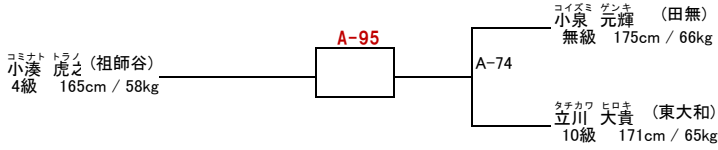

支部内交流試合「せたひがカップ」(開催日:平成27年4月12日)

中学1・2年特選の部(出場人数:3名 表彰:優勝)

本戦1分30秒 延長1分30秒 防具:面付ヘッドガード、パンチンググローブ、すね&ヒザサポーター(公認又は布製)、ファールカップ

支部内交流試合「せたひがカップ」(開催日:平成27年4月12日)

中学3年の部(出場人数:3名 表彰:優勝)

本戦1分30秒 延長1分30秒 防具:面付ヘッドガード、パンチンググローブ、すね&ヒザサポーター(公認又は布製)、ファールカップ