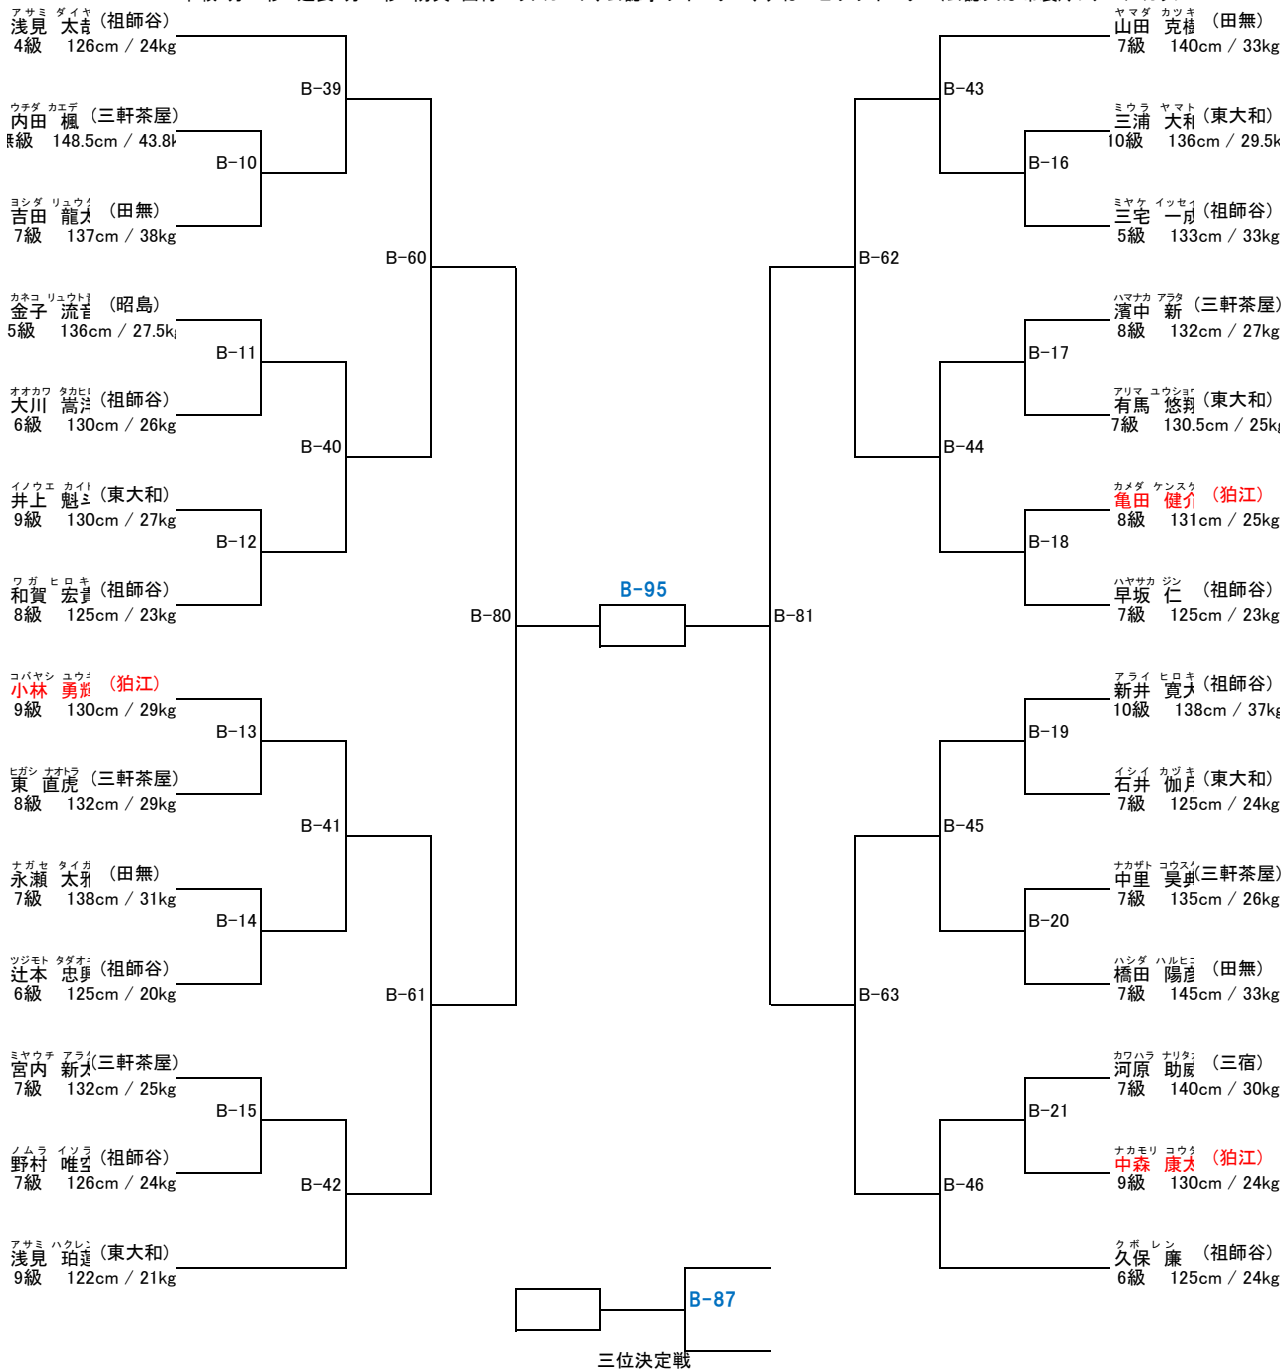

支部内交流試合「せたひがカップ」(開催日:平成27年4月12日)
小学4年初級の部 (出場人数:28名 表彰:優勝から第4位まで)

本戦1分30秒 延長1分30秒 防具:面付ヘッドガード、公認拳サポーター、すね&ヒザサポーター(公認又は布製)、ファールカップ