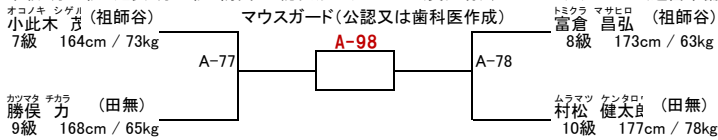

支部内交流試合「せたひがカップ」(開催日:平成27年4月12日)

壮年45歳以上初級の部(出場人数:4名 表彰:優勝)

本戦1分30秒 延長1分30秒 防具:公認面無ヘッドガード(貸出有)、パンチンググローブ(運営準備品のみ)、すね&ヒザサポーター(公認又は布製)、ファールカップ