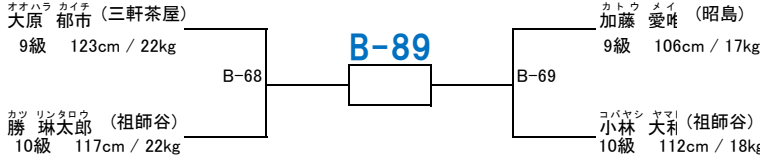

支部内交流試合「せたひがカップ」(開催日:平成27年4月12日)

幼年の部 (出場人数:4名 表彰:優勝)

本戦1分30秒 延長1分30秒 防具:面付ヘッドガード、公認拳サポーター、すねサポーター(公認又は布製)、ファールカップ