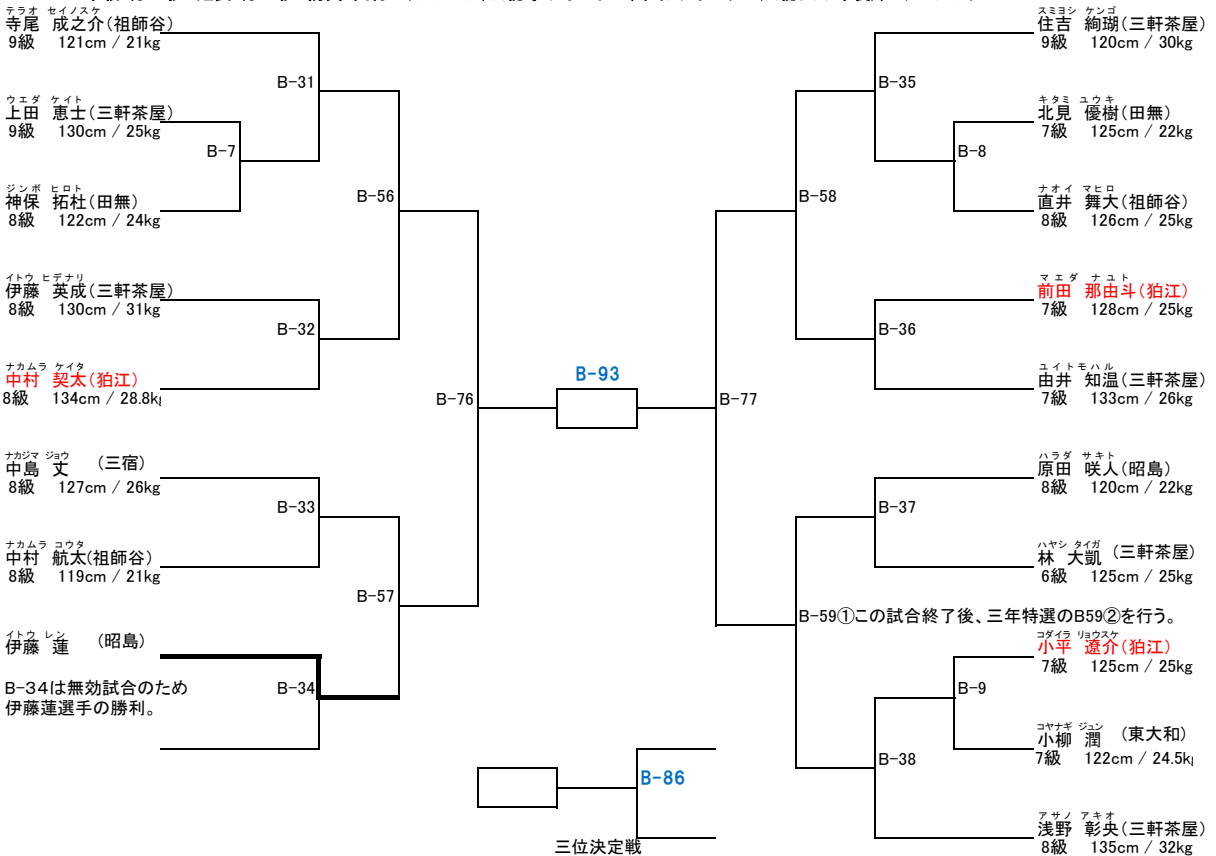

支部内交流試合「せたひがカップ」(開催日:平成27年4月12日)

小学2年初級の部 (出場人数:22名 表彰:優勝から第4位まで)

本戦1分30秒 延長1分30秒 防具:面付ヘッドガード、公認拳サポーター、すねサポーター(公認又は布製)、ファールカップ

# 注意！こちらは訂正後のBコートトーナメントです。 小学3年初級B34B59①小学3年特選B59②をご確認ください。

支部内交流試合「せたひがカップ」（開催日：平成27年4月12日）

小学2年特選の部（出場人数：5名 表彰：優勝および準優勝）

本戦1分30秒 延長1分30秒 防具：面付ヘッドガード、公認拳サポーター、すねサポーター（公認又は布製）、ファールカップ

支部内交流試合「せたひがカップ」（開催日：平成27年4月12日）

小学3年初級の部（出場人数：19名 表彰：優勝から第4位まで）

本戦1分30秒 延長1分30秒 防具：面付ヘッドガード、公認拳サポーター、すねサポーター（公認又は布製）、ファールカップ

支部内交流試合「せたひがカップ」（開催日：平成27年4月12日）

小学3年特選の部（出場人数：4名 表彰：優勝）

本戦1分30秒 延長1分30秒 防具：面付ヘッドガード、公認拳サポーター、すねサポーター（公認又は布製）、ファールカップ