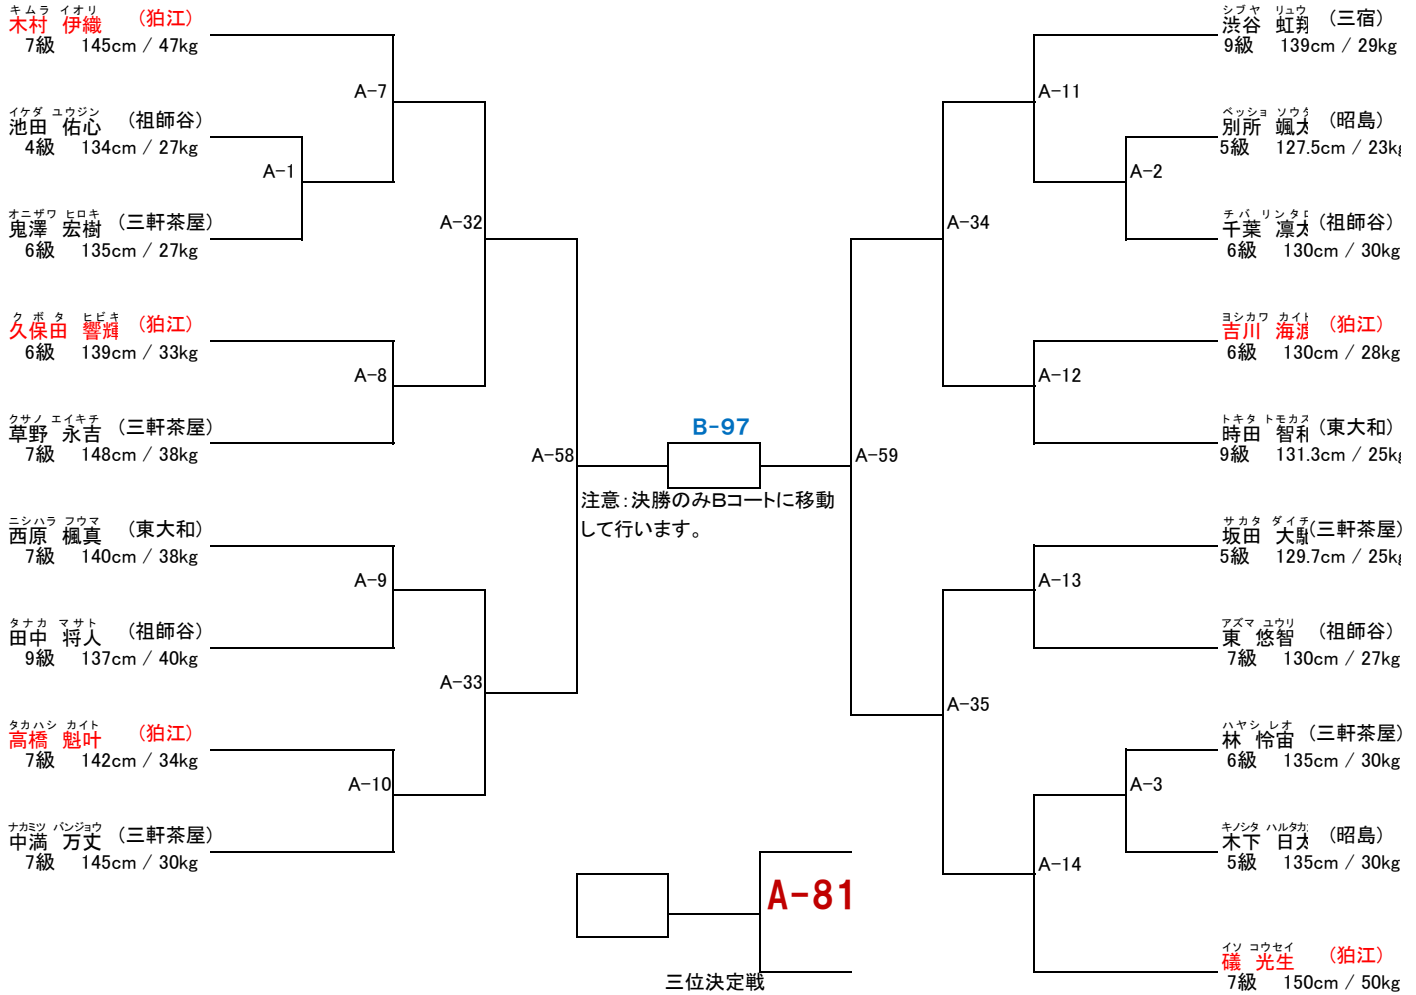

支部内交流試合「せたひがカップ」(開催日:平成27年4月12日)  
 小学5年初級の部 (出場人数:19名 表彰:優勝から第4位まで)

本戦1分30秒 延長1分30秒 防具:面付ヘッドガード、公認拳サポーター、すね&ヒザサポーター(公認又は布製)、ファールカップ

支部内交流試合「せたひがカップ」(開催日:平成27年4月12日)  
 小学5年特選の部 (出場人数:8名 表彰:優勝から第3位まで)

本戦1分30秒 延長1分30秒 防具:面付ヘッドガード、公認拳サポーター、すね&ヒザサポーター(公認又は布製)、ファールカップ

支部内交流試合「せたひがカップ」(開催日:平成27年4月12日)  
 小学6年初級の部 (出場人数:19名 表彰:優勝から第4位まで)

本戦1分30秒 延長1分30秒 防具:面付ヘッドガード、公認拳サポーター、すね&ヒザサポーター(公認又は布製)、ファールカップ

支部内交流試合「せたひがカップ」(開催日:平成27年4月12日)  
 小学6年特選の部 (出場人数:13名 表彰:優勝から第3位まで)

本戦1分30秒 延長1分30秒 防具:面付ヘッドガード、公認拳サポーター、すね&ヒザサポーター(公認又は布製)、ファールカップ

支部内交流試合「せたひがカップ」(開催日:平成27年4月12日)  
 小学女子低学年初級の部 (出場人数:2名 表彰:勝利者賞)

本戦1分30秒 延長1分30秒 防具:面付ヘッドガード、公認拳サポーター、すねサポーター(公認又は布製)、胴を借りて着用

**A-87**

支部内交流試合「せたひがカップ」(開催日:平成27年4月12日)  
 小学女子中学年初級の部 (出場人数:6名 表彰:優勝および準優勝)