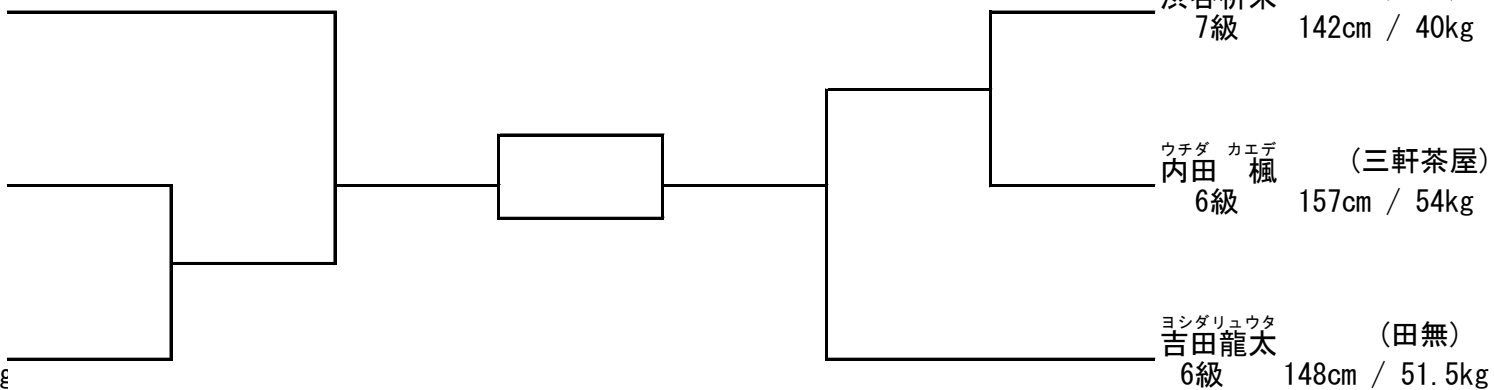

オオダテ ユウト (東大和)
大館 雄斗
9級 141cm / 34kg

ホリカワ ハルト斗 (昭島)
堀川 暖斗
4級 147cm / 37kg

ハタナカ ソウタ (狛江)
畠中 奏大
8級 135.7cm / 35.4kg

シブヤキラ (田無)
渋谷 祈来
7級 142cm / 40kg

ウチダ カエデ (三軒茶屋)
内田 楓
6級 157cm / 54kg

ヨシダリュウタ (田無)
吉田 龍太
6級 148cm / 51.5kg