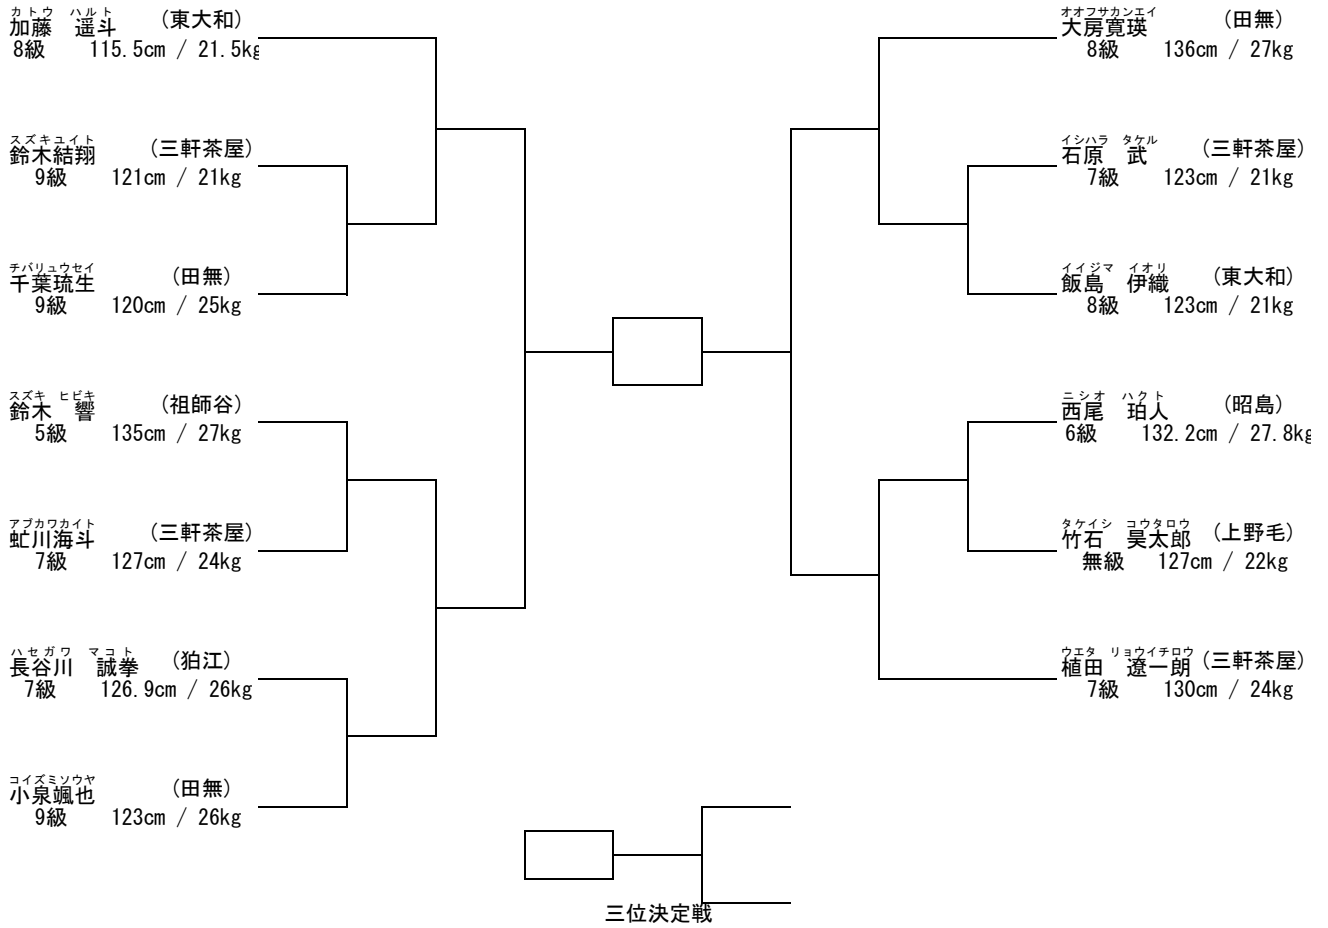

支部内交流試合「せたひがカップ」 (開催日：平成28年11月23日)
小学3年生初級軽量の部 (出場人数：13名 表彰：優勝から第3位まで)