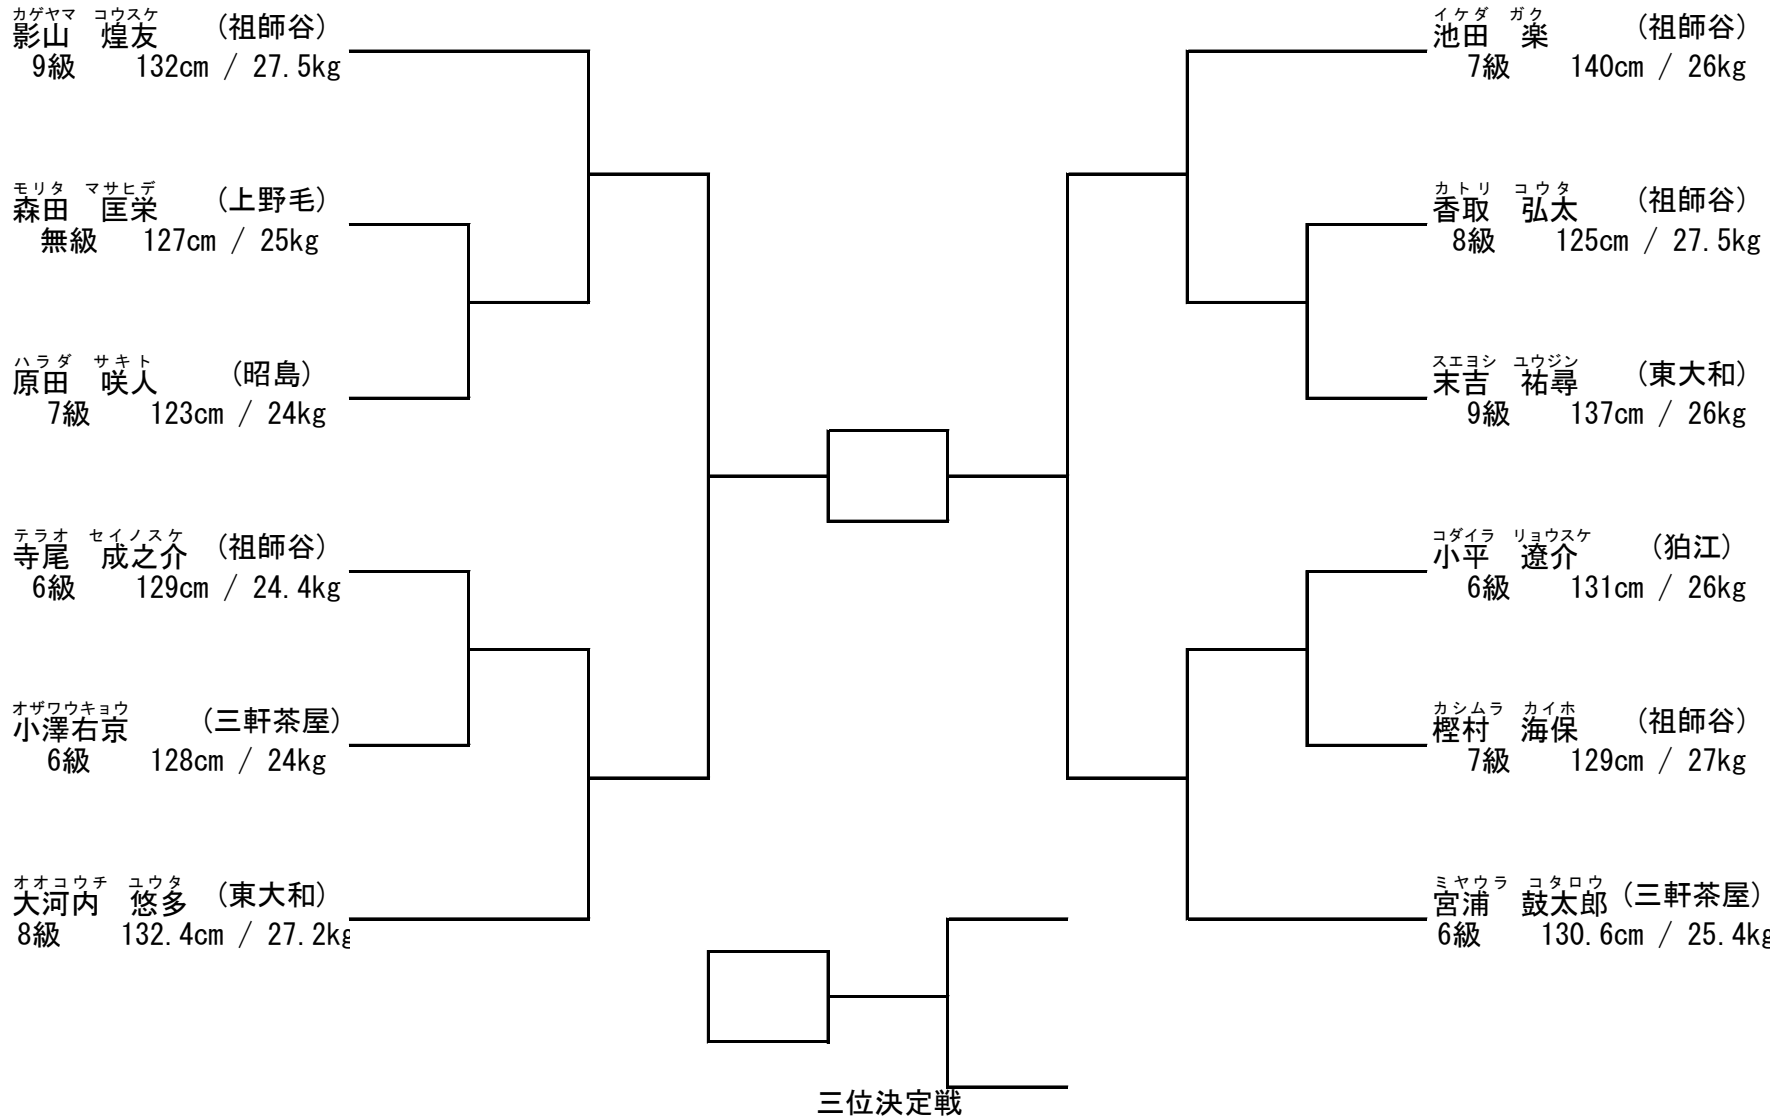

支部内交流試合「せたひがカップ」 (開催日：平成28年11月23日)
小学4年生初級軽量の部 (出場人数：12名 表彰：優勝から第3位まで)