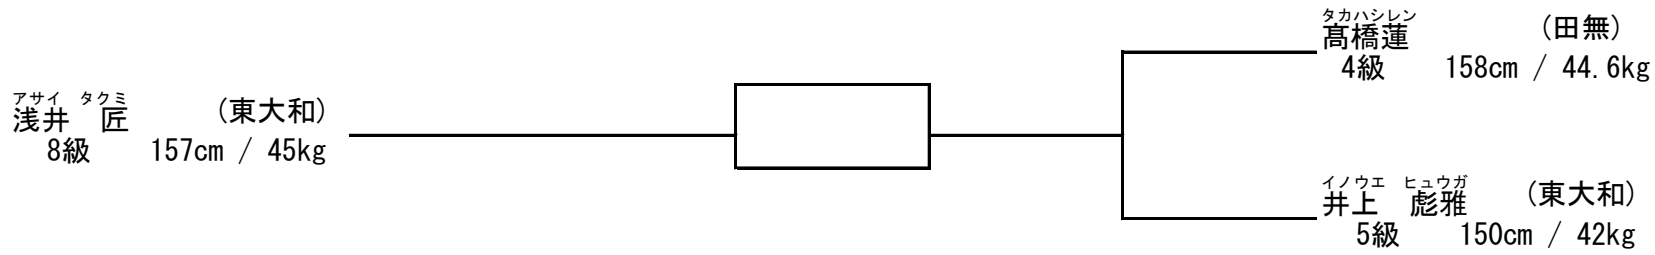

支部内交流試合「せたひがカップ」 (開催日：平成28年11月23日)
中学1年特選の部 (出場人数：3名 表彰：優勝)