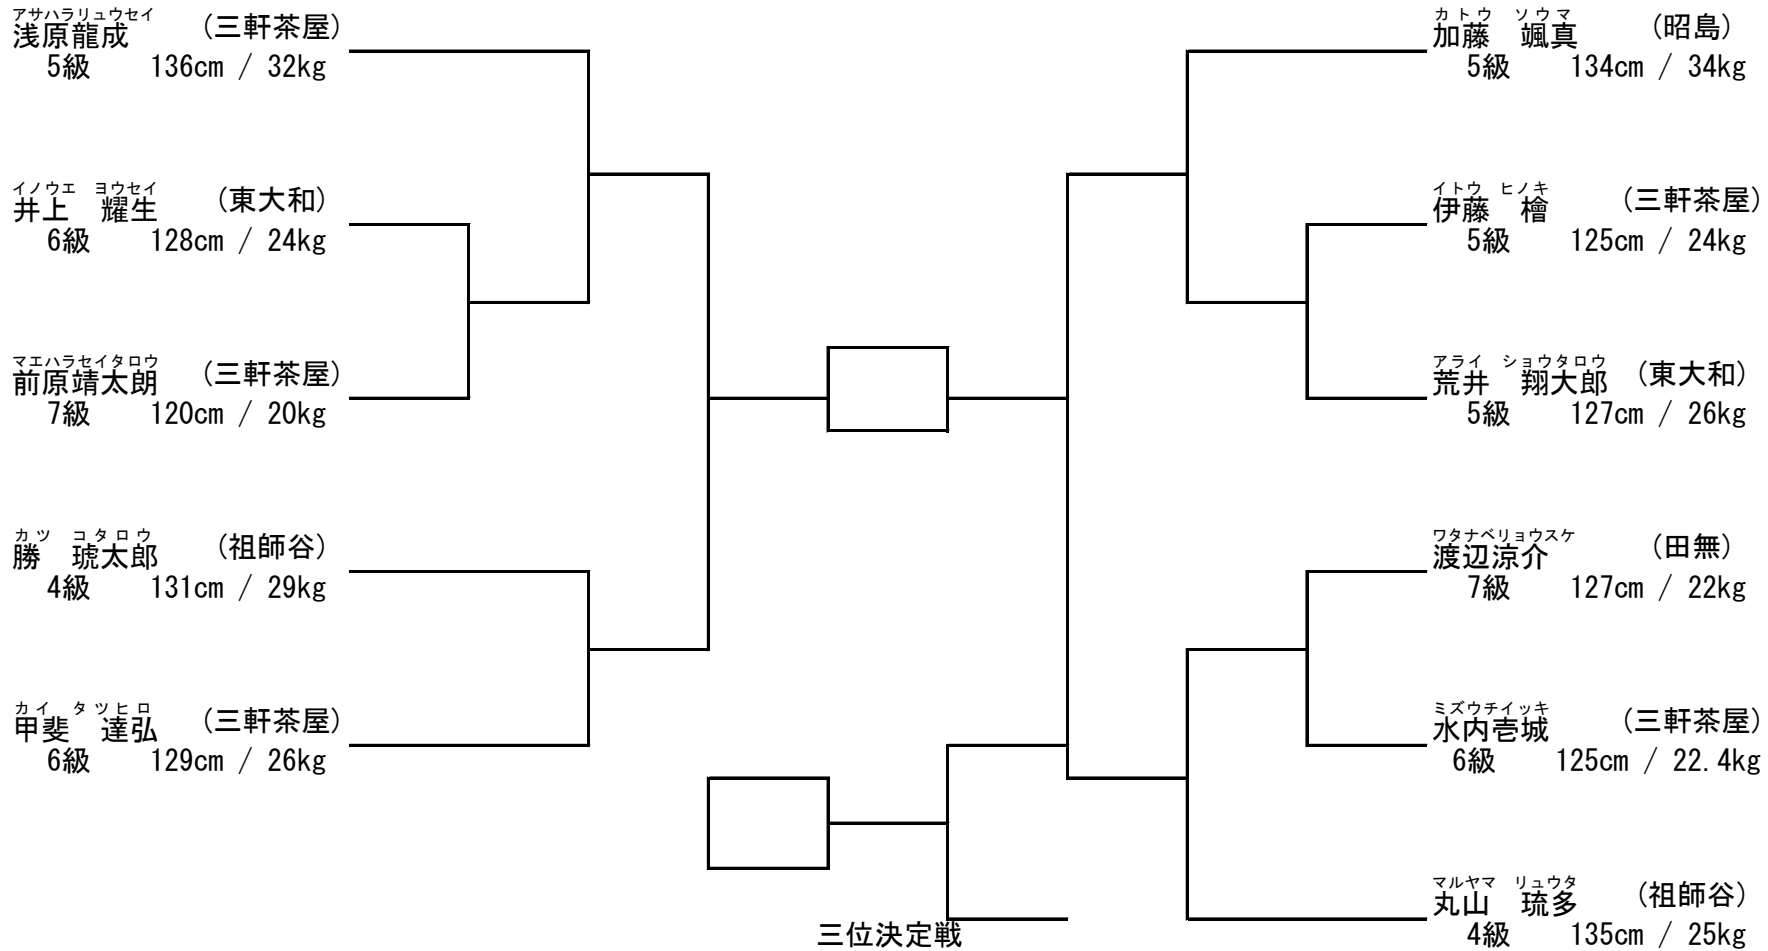

ミヤハラユウキ (三軒茶屋)
宮原優輝
6級 134cm / 39kg

支部内交流試合「せたひがカップ」 (開催日：平成28年11月23日)
 小学3年生初級軽量の部 (出場人数：13名 表彰：優勝から第3位まで)

支部内交流試合「せたひがカップ」 (開催日：平成28年11月23日)
 小学3年生初級重量の部 (出場人数：18名 表彰：優勝から第4位まで)

支部内交流試合「せたひがカップ」 (開催日：平成28年11月23日)
 小学3年生特選の部 (出場人数：11名 表彰：優勝から第3位まで)