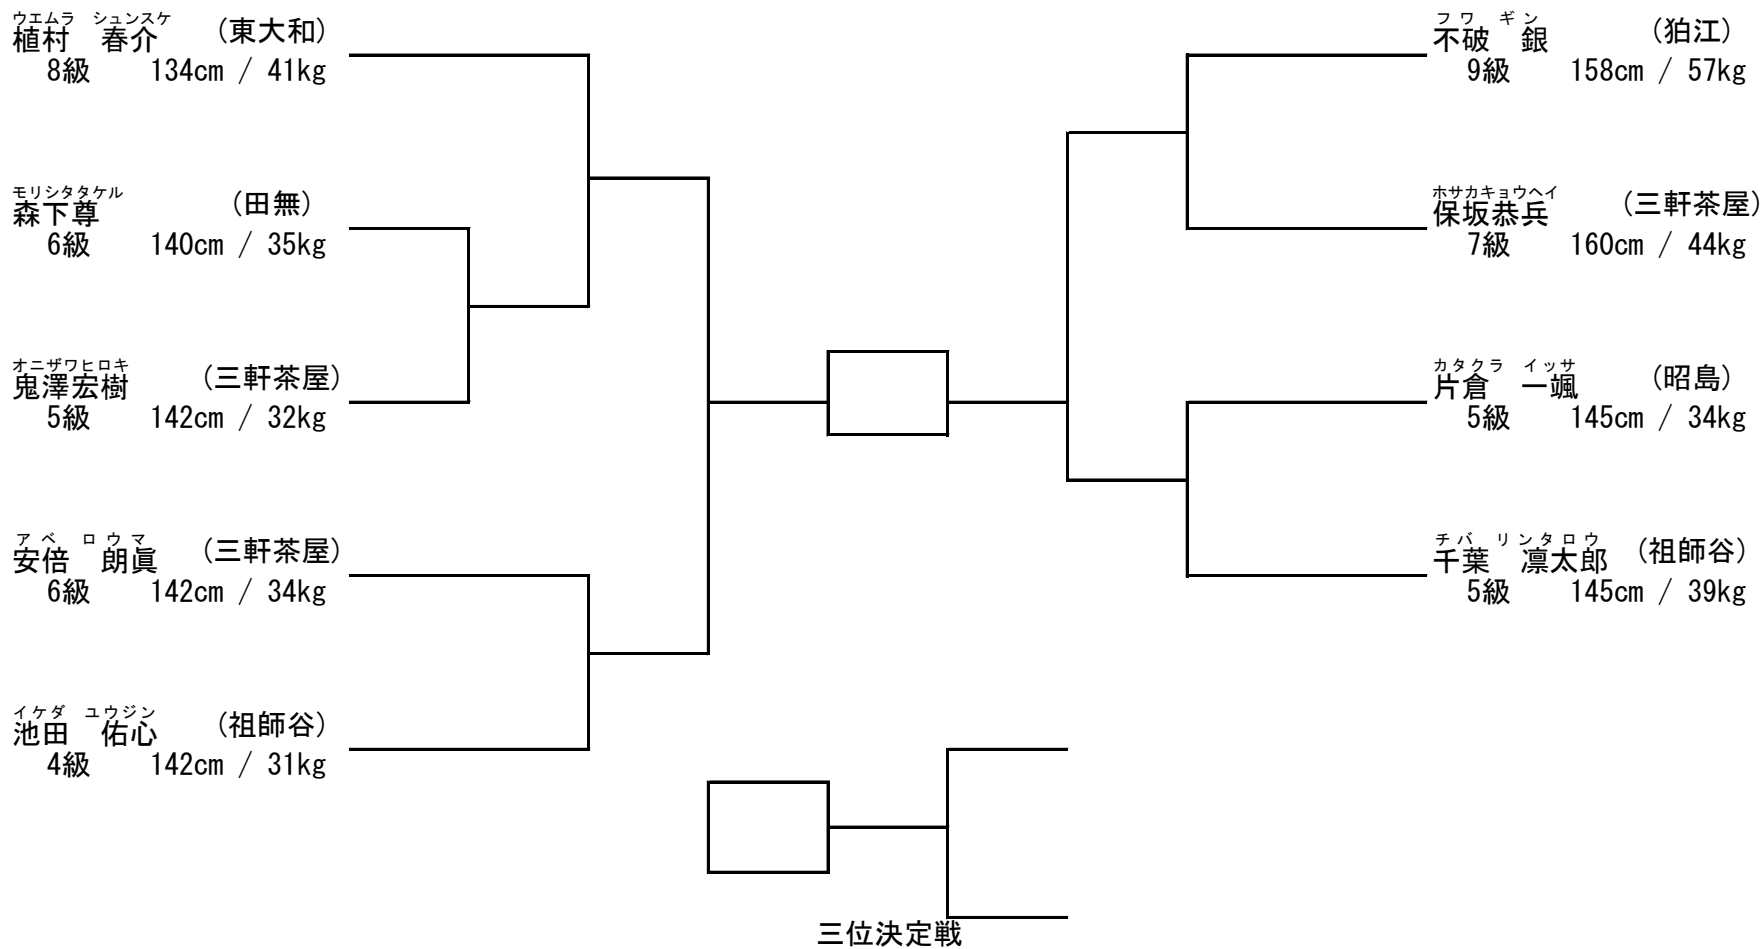

支部内交流試合「せたひがカップ」 (開催日：平成28年11月23日)
小学6年生初級の部 (出場人数：9名 表彰：優勝から第3位まで)