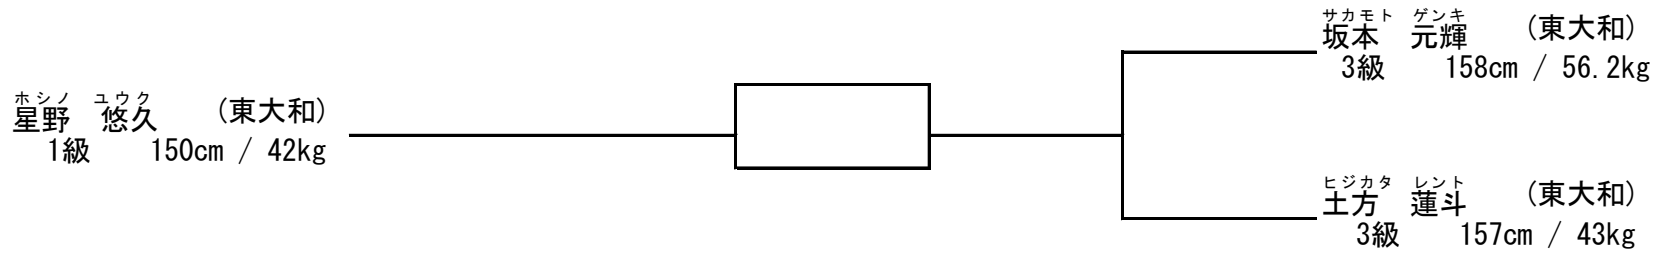

ウスイ リク (東大和)
臼井 吏空
8級 159cm / 44kg

チバ トオキ (昭島)
千葉 澄希
5級 138cm / 28kg

タカヒラ ユウタ (東大和)
高平 悠太
8級 151cm / 38.6kg

支部内交流試合「せたひがカップ」 (開催日：平成28年11月23日)
中学1年特選の部 (出場人数：3名 表彰：優勝)

支部内交流試合「せたひがカップ」 (開催日：平成28年11月23日)
中学1年特選エリート部 (出場人数：3名 表彰：優勝)