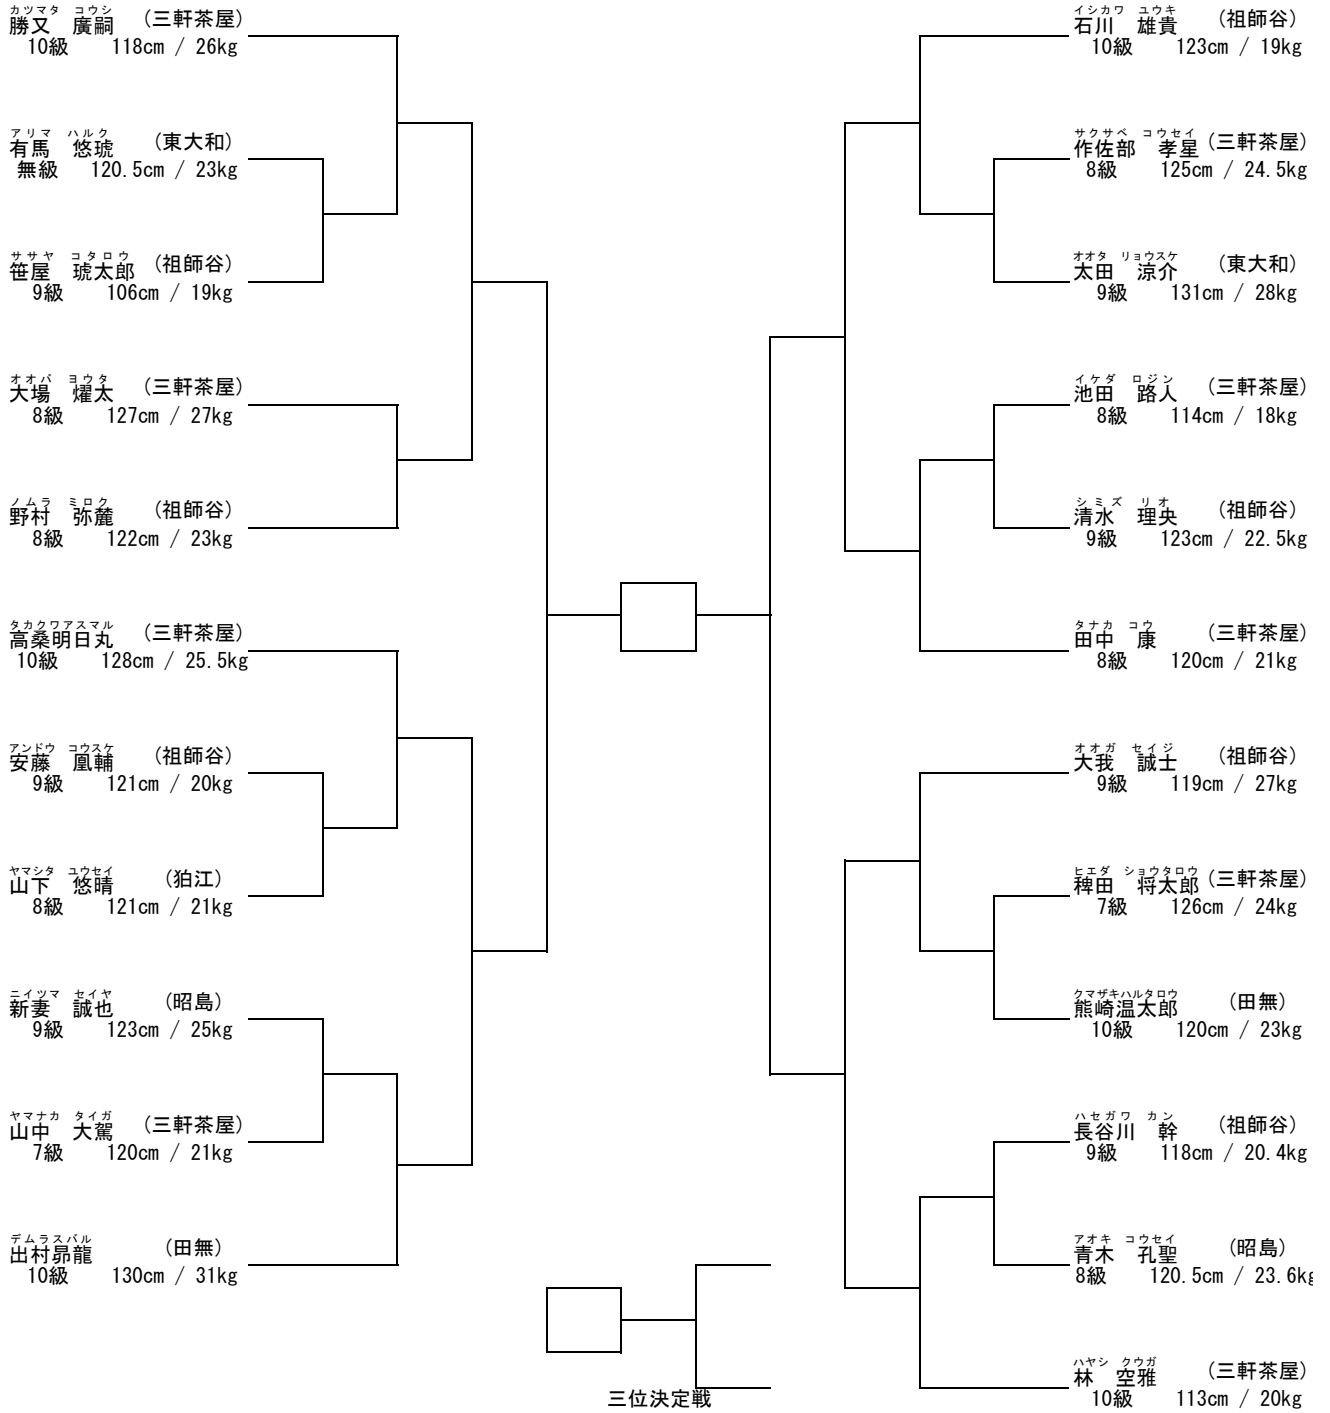

支部内交流試合「せたひがカップ」 (開催日：平成28年11月23日)
 幼年の部 (出場人数：14名 表彰：優勝から第3位まで)

支部内交流試合「せたひがカップ」 (開催日：平成28年11月23日)
 小学1年生初級の部 (出場人数：23名 表彰：優勝から第4位まで)

支部内交流試合「せたひがカップ」 (開催日：平成28年11月23日)
 小学2年生初級の部 (出場人数：16名 表彰：優勝から第4位まで)