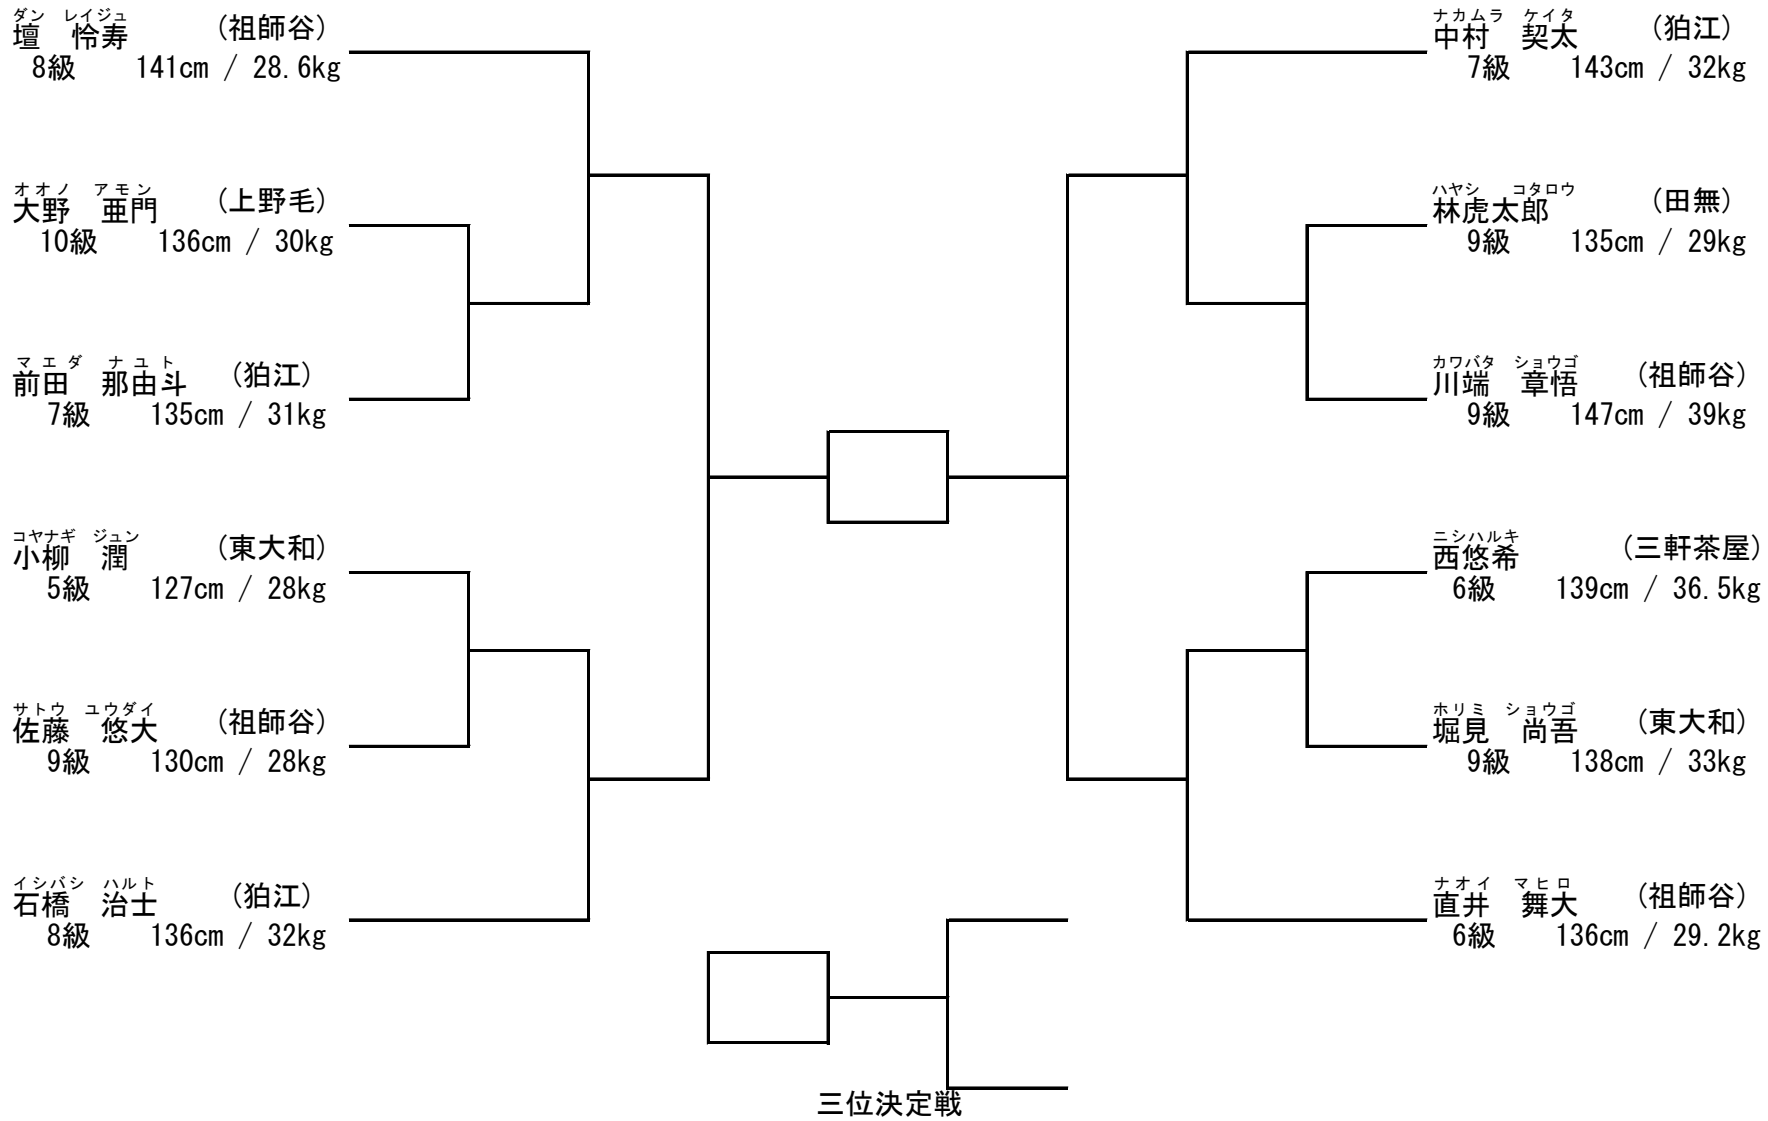

支部内交流試合「せたひがカップ」 (開催日：平成28年11月23日)
小学4年生初級重量の部 (出場人数：12名 表彰：優勝から第3位まで)