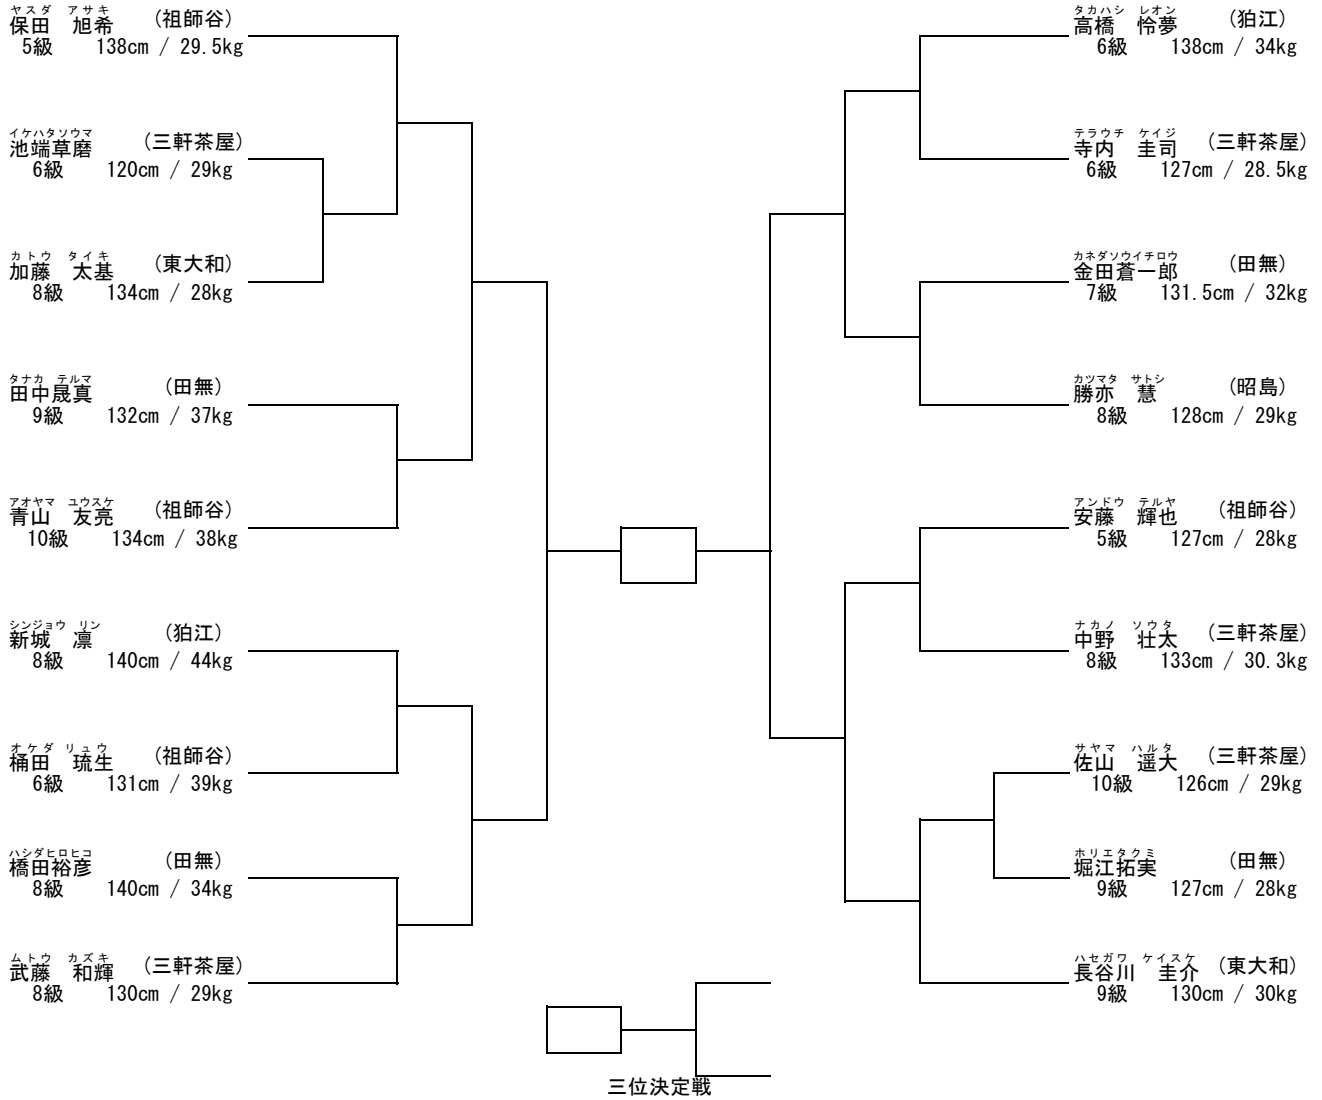

支部内交流試合「せたひがカップ」 (開催日：平成28年11月23日)
小学3年生初級重量の部 (出場人数：18名 表彰：優勝から第4位まで)