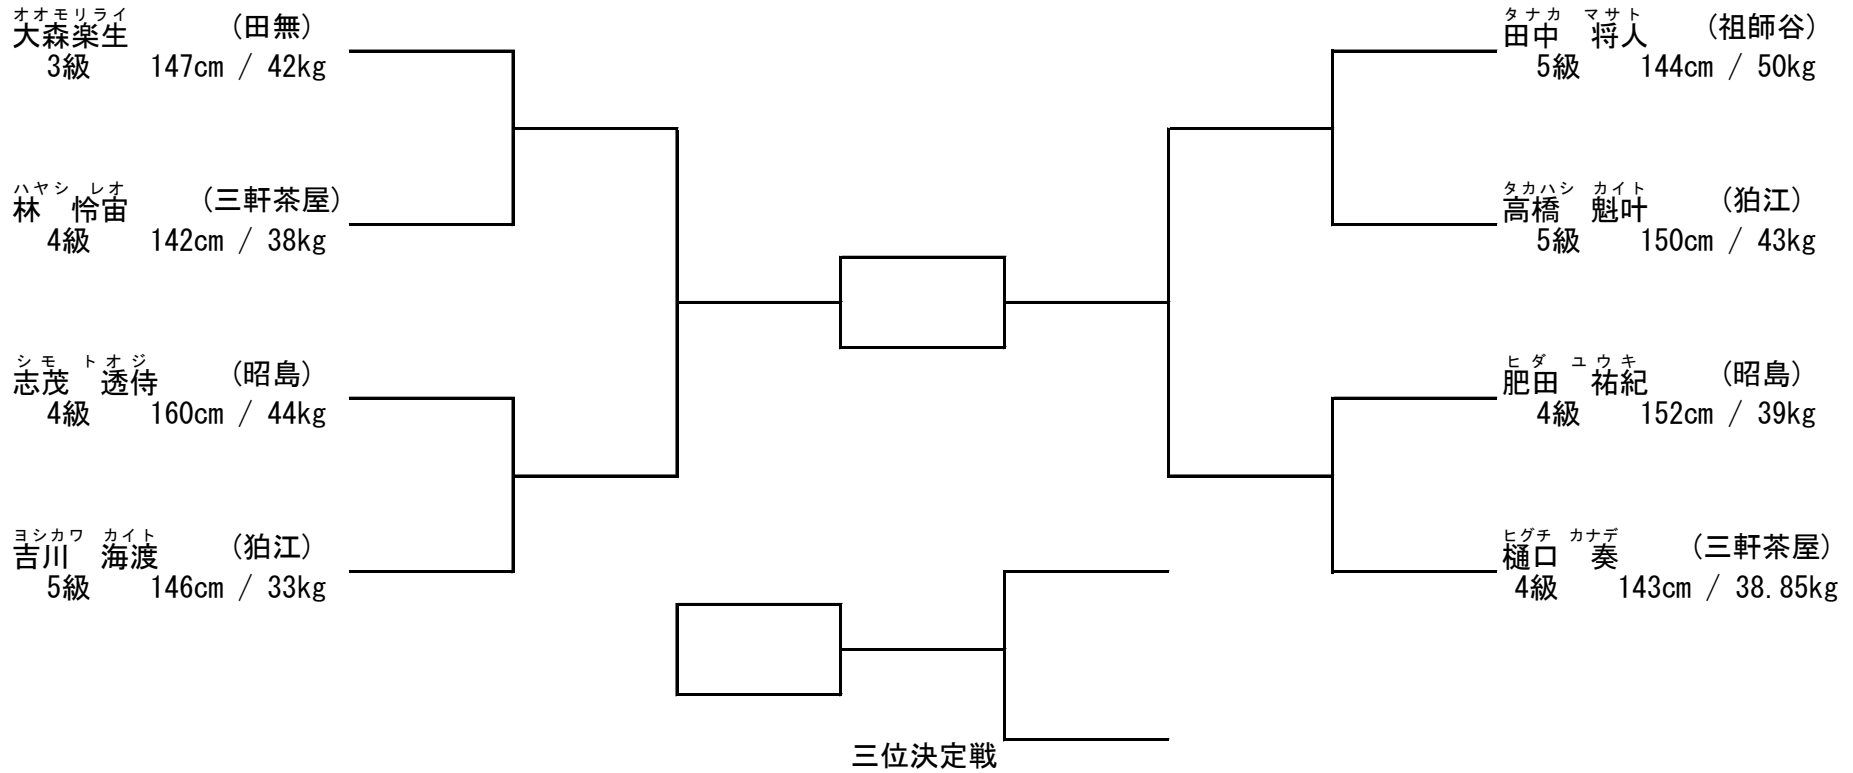

支部内交流試合「せたひがカップ」 (開催日：平成28年11月23日)
小学6年生特選の部 (出場人数：8名 表彰：優勝から第3位まで)