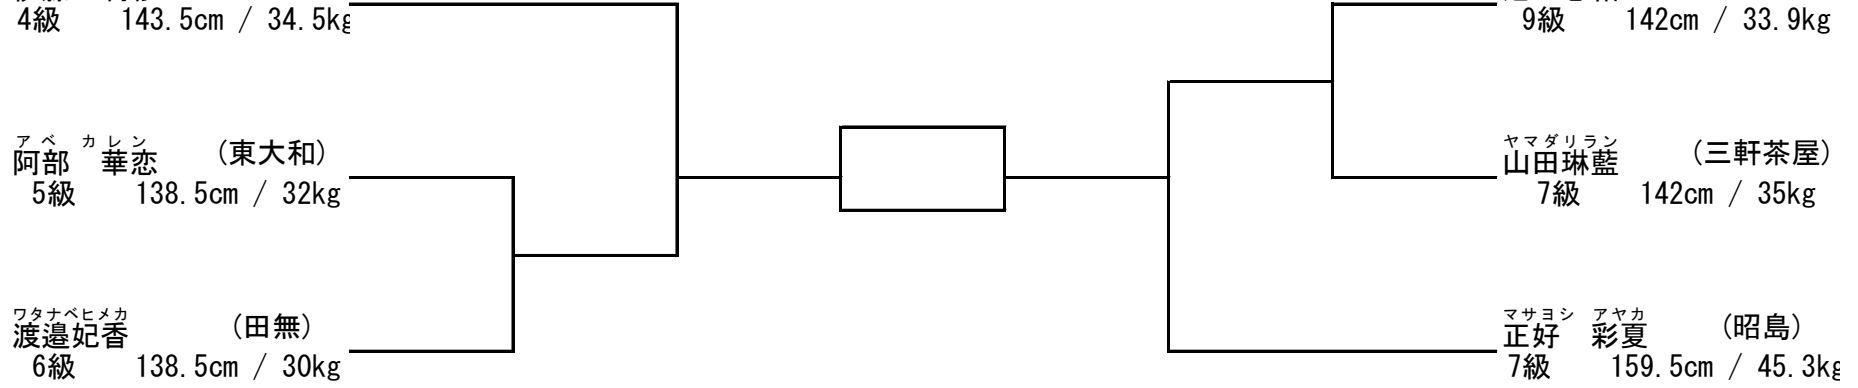

オカダ サツキ (昭島)
岡田 冴月
2級 147cm / 45kg

サトウ ユウ (田無)
佐藤 優海
5級 139cm / 31kg

ヒライシ チカ (東大和)
平石 千賀
4級 147cm / 36kg

支部内交流試合「せたひがカップ」 (開催日：平成28年11月23日)
小学女子5年特選の部 (出場人数：6名 表彰：優勝および準優勝)

イトウ リサ (上野毛)
伊藤 利紗
4級 143.5cm / 34.5kg

アベ カレン (東大和)
阿部 華恋
5級 138.5cm / 32kg

ワタナベヒメカ (田無)
渡邊妃香
6級 138.5cm / 30kg

イケダ ミユ (田無)
池田心結
9級 142cm / 33.9kg

ヤマダ リラン (三軒茶屋)
山田琳藍
7級 142cm / 35kg

マサヨシ アヤカ (昭島)
正好 彩夏
7級 159.5cm / 45.3kg

支部内交流試合「せたひがカップ」 (開催日：平成28年11月23日)
小学女子6年初級の部 (出場人数：3名 表彰：優勝)