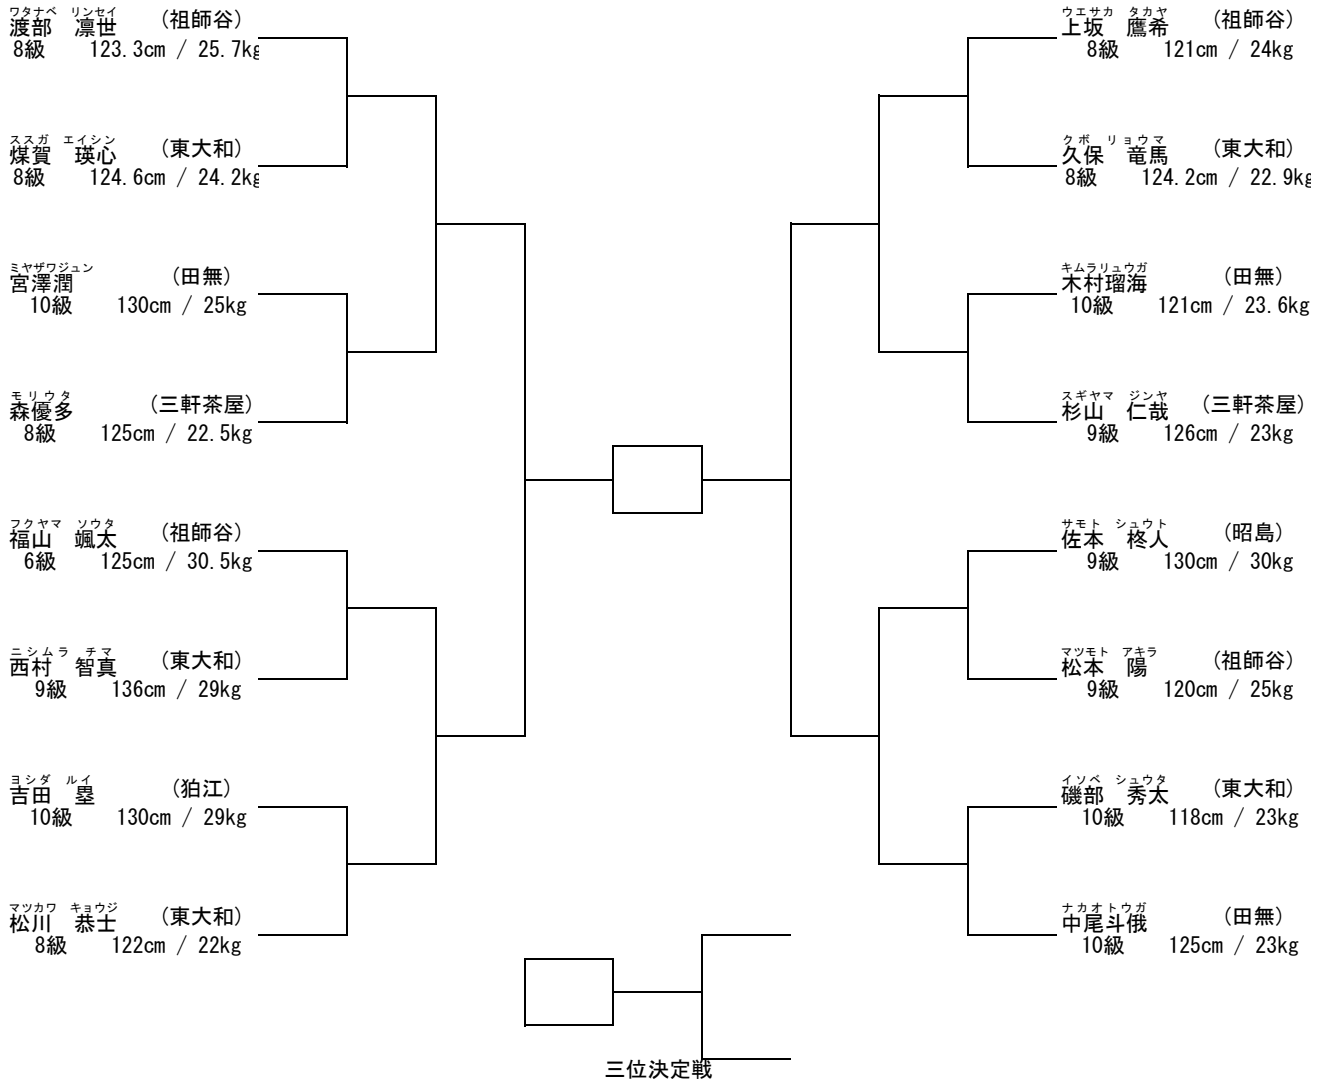

支部内交流試合「せたひがカップ」 (開催日：平成28年11月23日)
 幼年の部 (出場人数：14名 表彰：優勝から第3位まで)

支部内交流試合「せたひがカップ」 (開催日：平成28年11月23日)
 小学1年生初級の部 (出場人数：23名 表彰：優勝から第4位まで)

支部内交流試合「せたひがカップ」 (開催日：平成28年11月23日)
 小学2年生初級の部 (出場人数：16名 表彰：優勝から第4位まで)