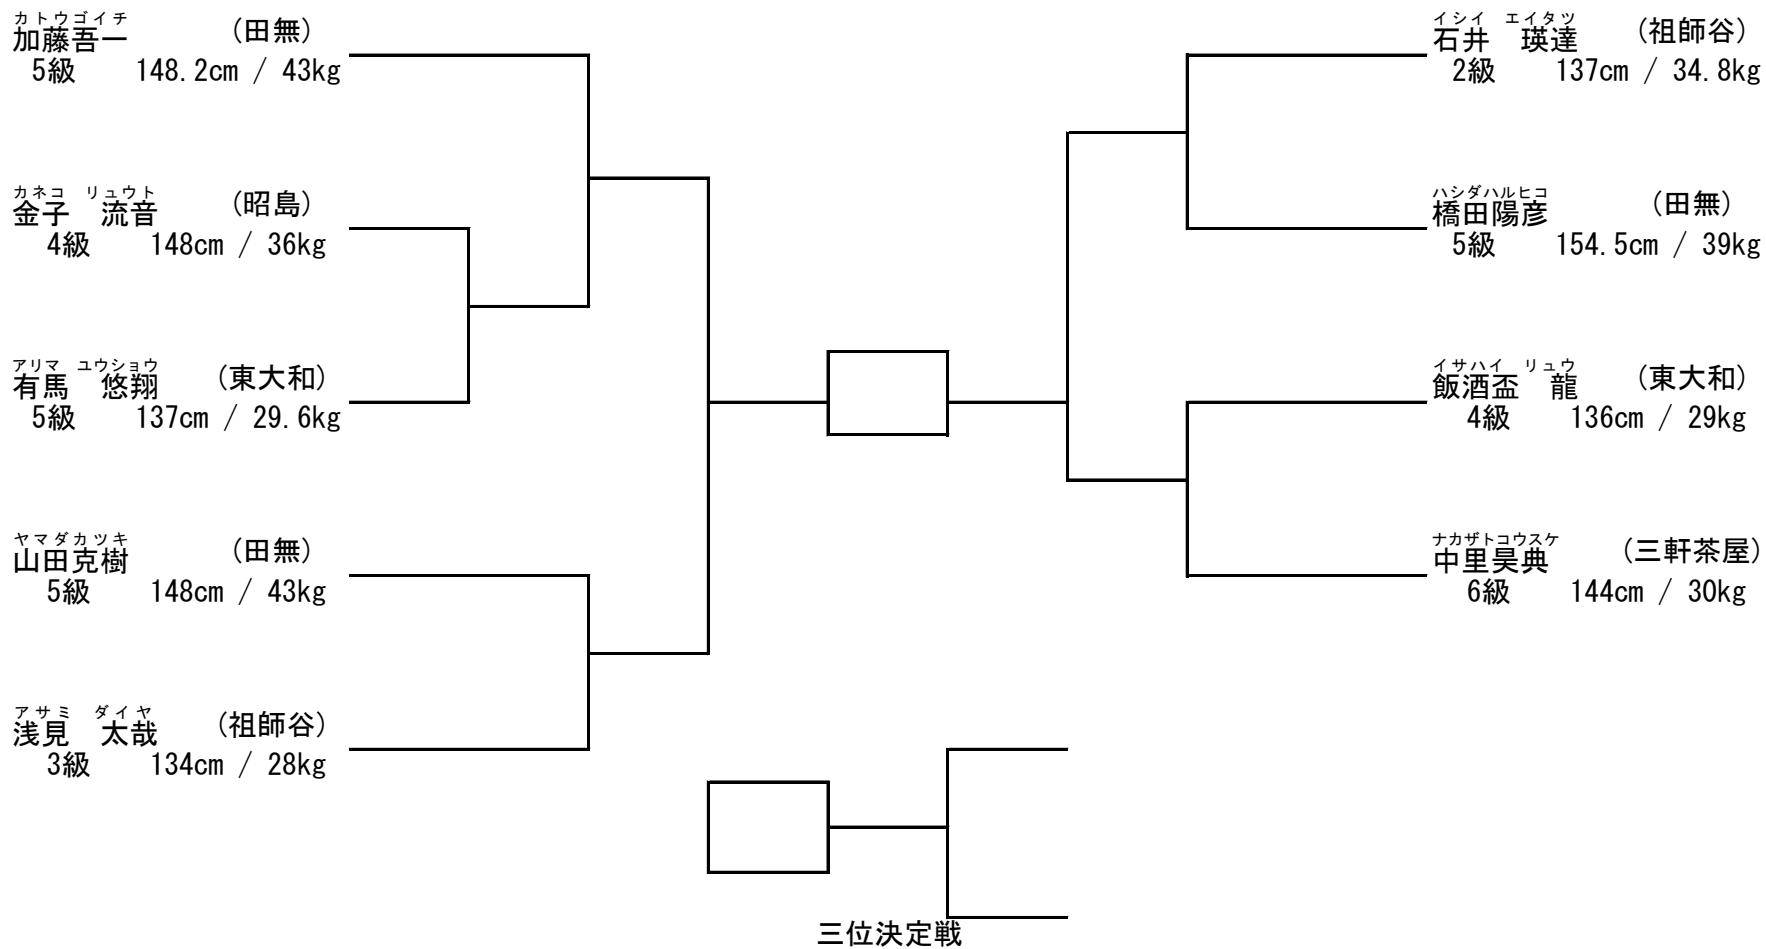

支部内交流試合「せたひがカップ」 (開催日：平成28年11月23日)
小学5年生特選の部 (出場人数：9名 表彰：優勝から第3位まで)