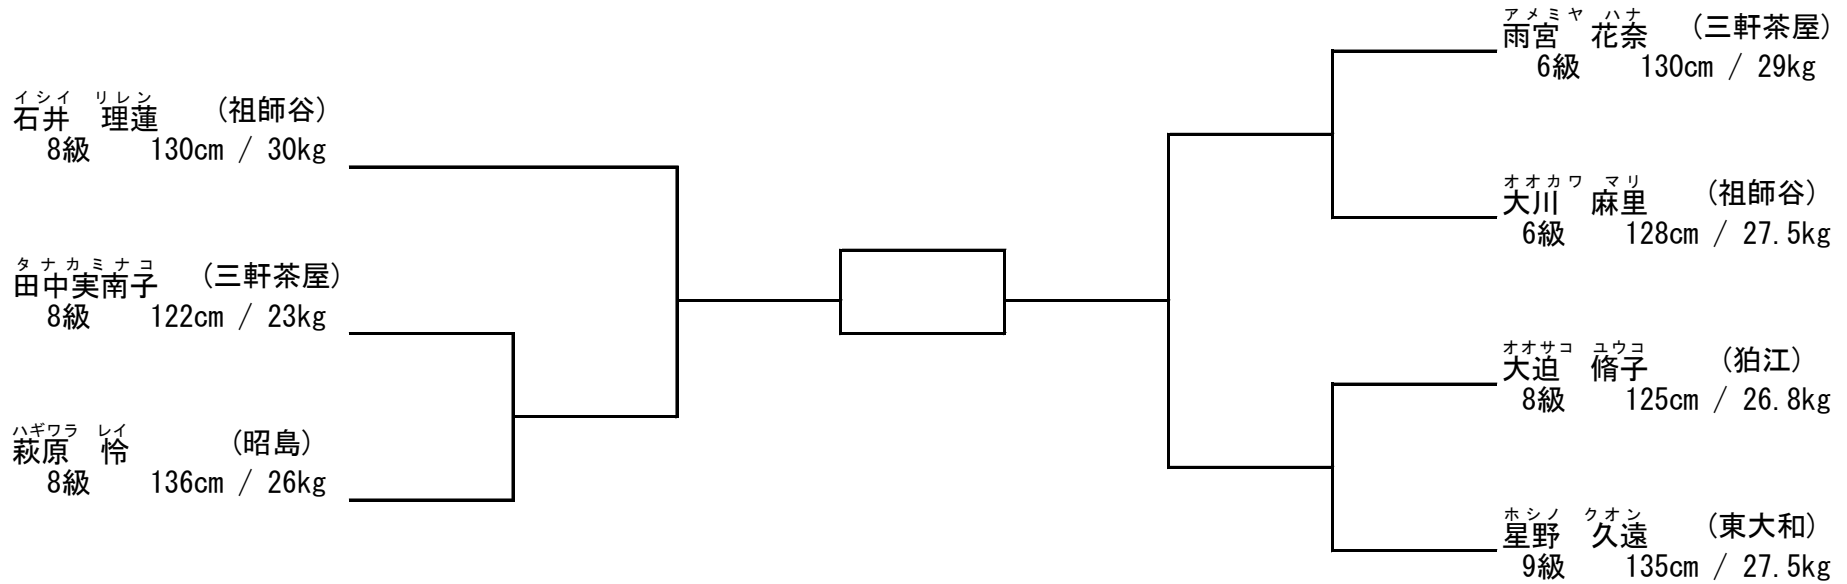

イシヨローレン (東大和)
石河ローレン
10級 140cm / 49.2kg

タカハシ ヨウヨウ (東大和)
高橋 光鷹
3級 150cm / 35kg

支部内交流試合「せたひがカップ」 (開催日：平成28年11月23日)
小学女子2年初級の部 (出場人数：4名 表彰：優勝)

支部内交流試合「せたひがカップ」 (開催日：平成28年11月23日)
小学女子3年初級の部 (出場人数：7名 表彰：優勝および準優勝)

支部内交流試合「せたひがカップ」 (開催日：平成28年11月23日)
小学女子4年初級の部 (出場人数：5名 表彰：優勝および準優勝)

フクイエ メイ (上野毛)
福家 愛唯
7級 138cm / 28kg

オオダテ アズキ (東大和)
大館 杏紀
9級 137cm / 28kg

キムラ アミ (祖師谷)
木村 あみ
9級 140cm / 31kg

イシカワ ミイナ (祖師谷)
石川 美衣菜
8級 133cm / 27kg