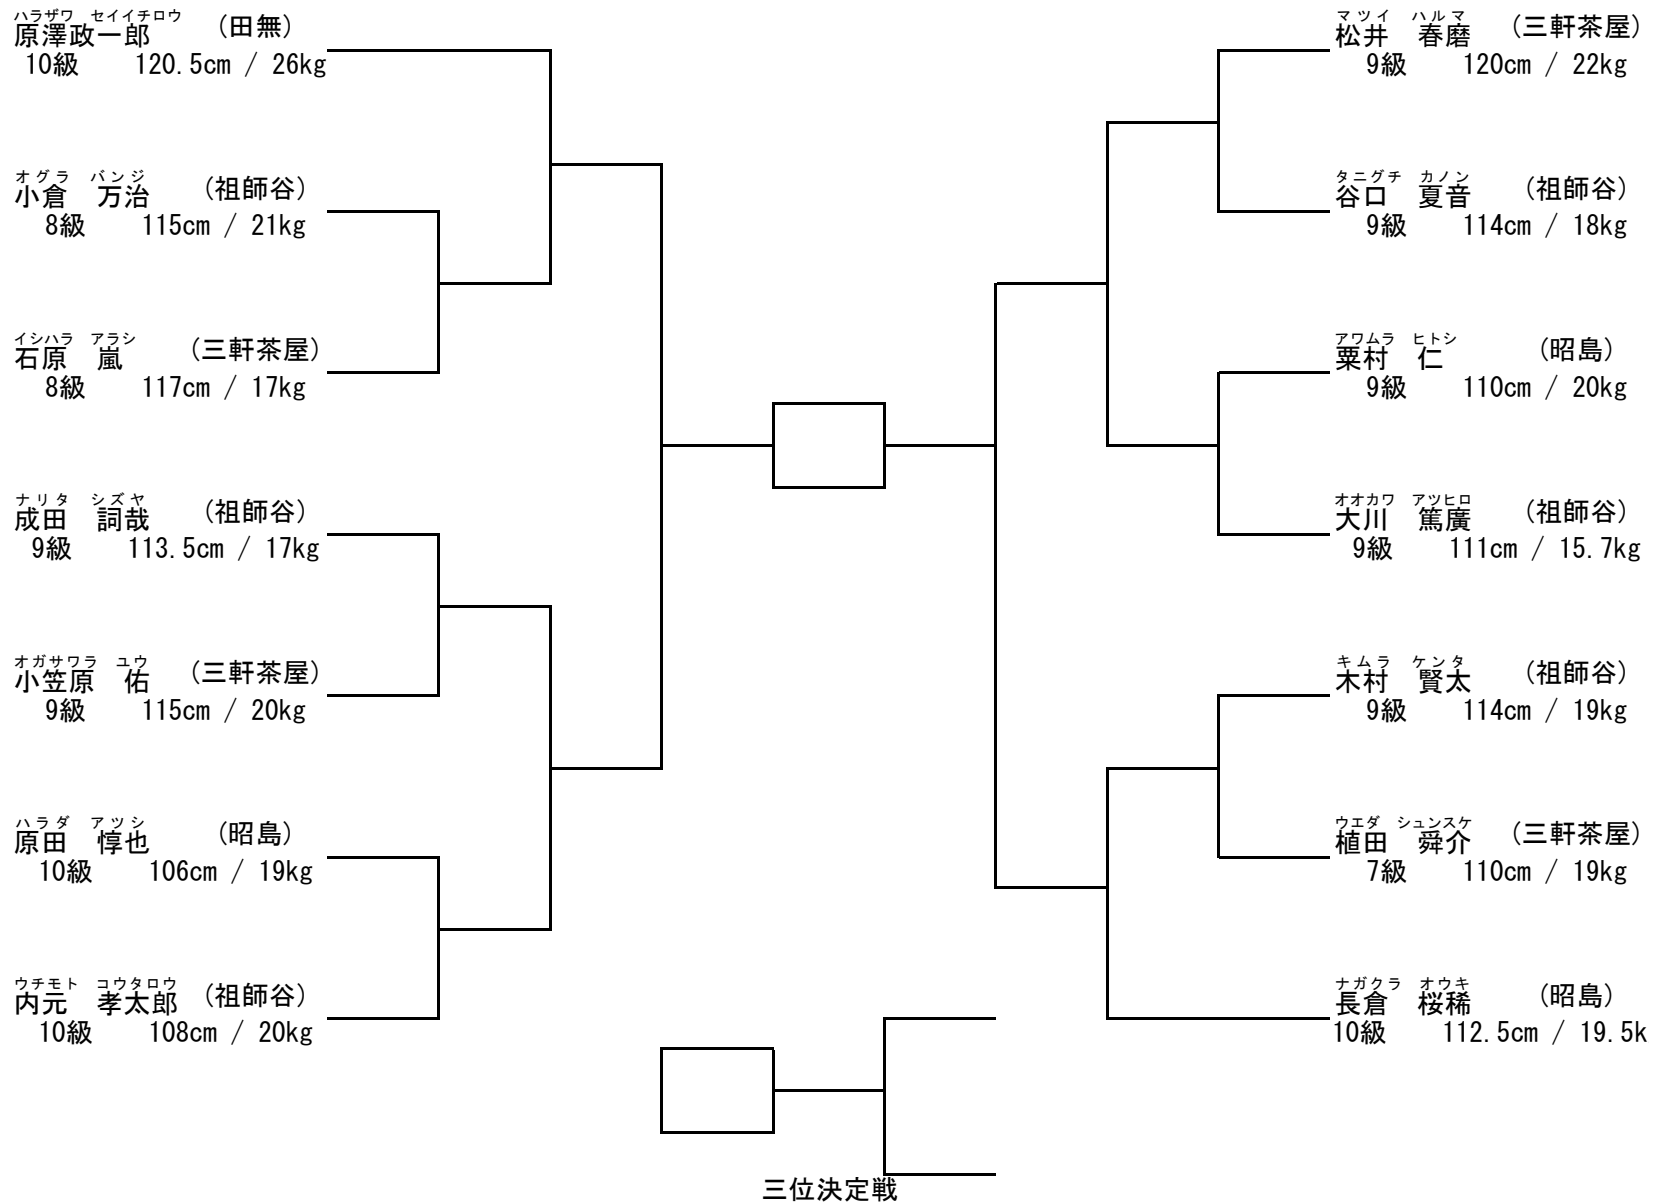

支部内交流試合「せたひがカップ」 (開催日：平成28年11月23日)
 幼年の部 (出場人数：14名 表彰：優勝から第3位まで)

支部内交流試合「せたひがカップ」 (開催日：平成28年11月23日)
 小学1年生初級の部 (出場人数：23名 表彰：優勝から第4位まで)

支部内交流試合「せたひがカップ」 (開催日：平成28年11月23日)
 小学2年生初級の部 (出場人数：16名 表彰：優勝から第4位まで)