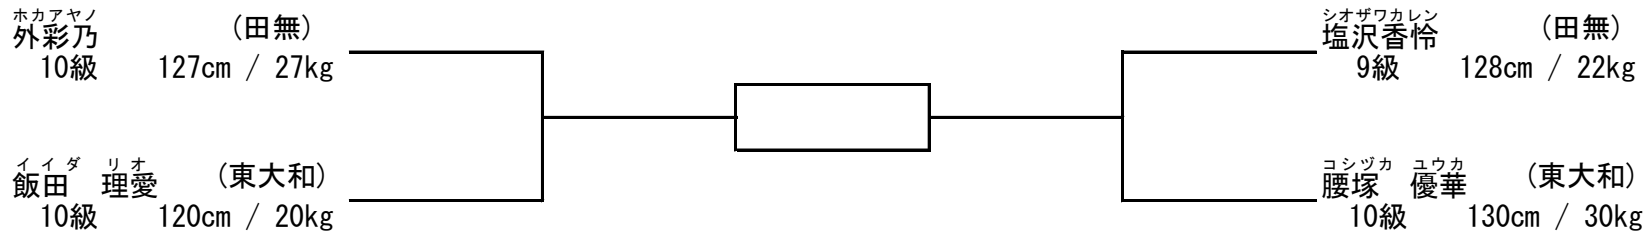

支部内交流試合「せたひがカップ」 (開催日：平成28年11月23日)
小学女子2年初級の部 (出場人数：4名 表彰：優勝)