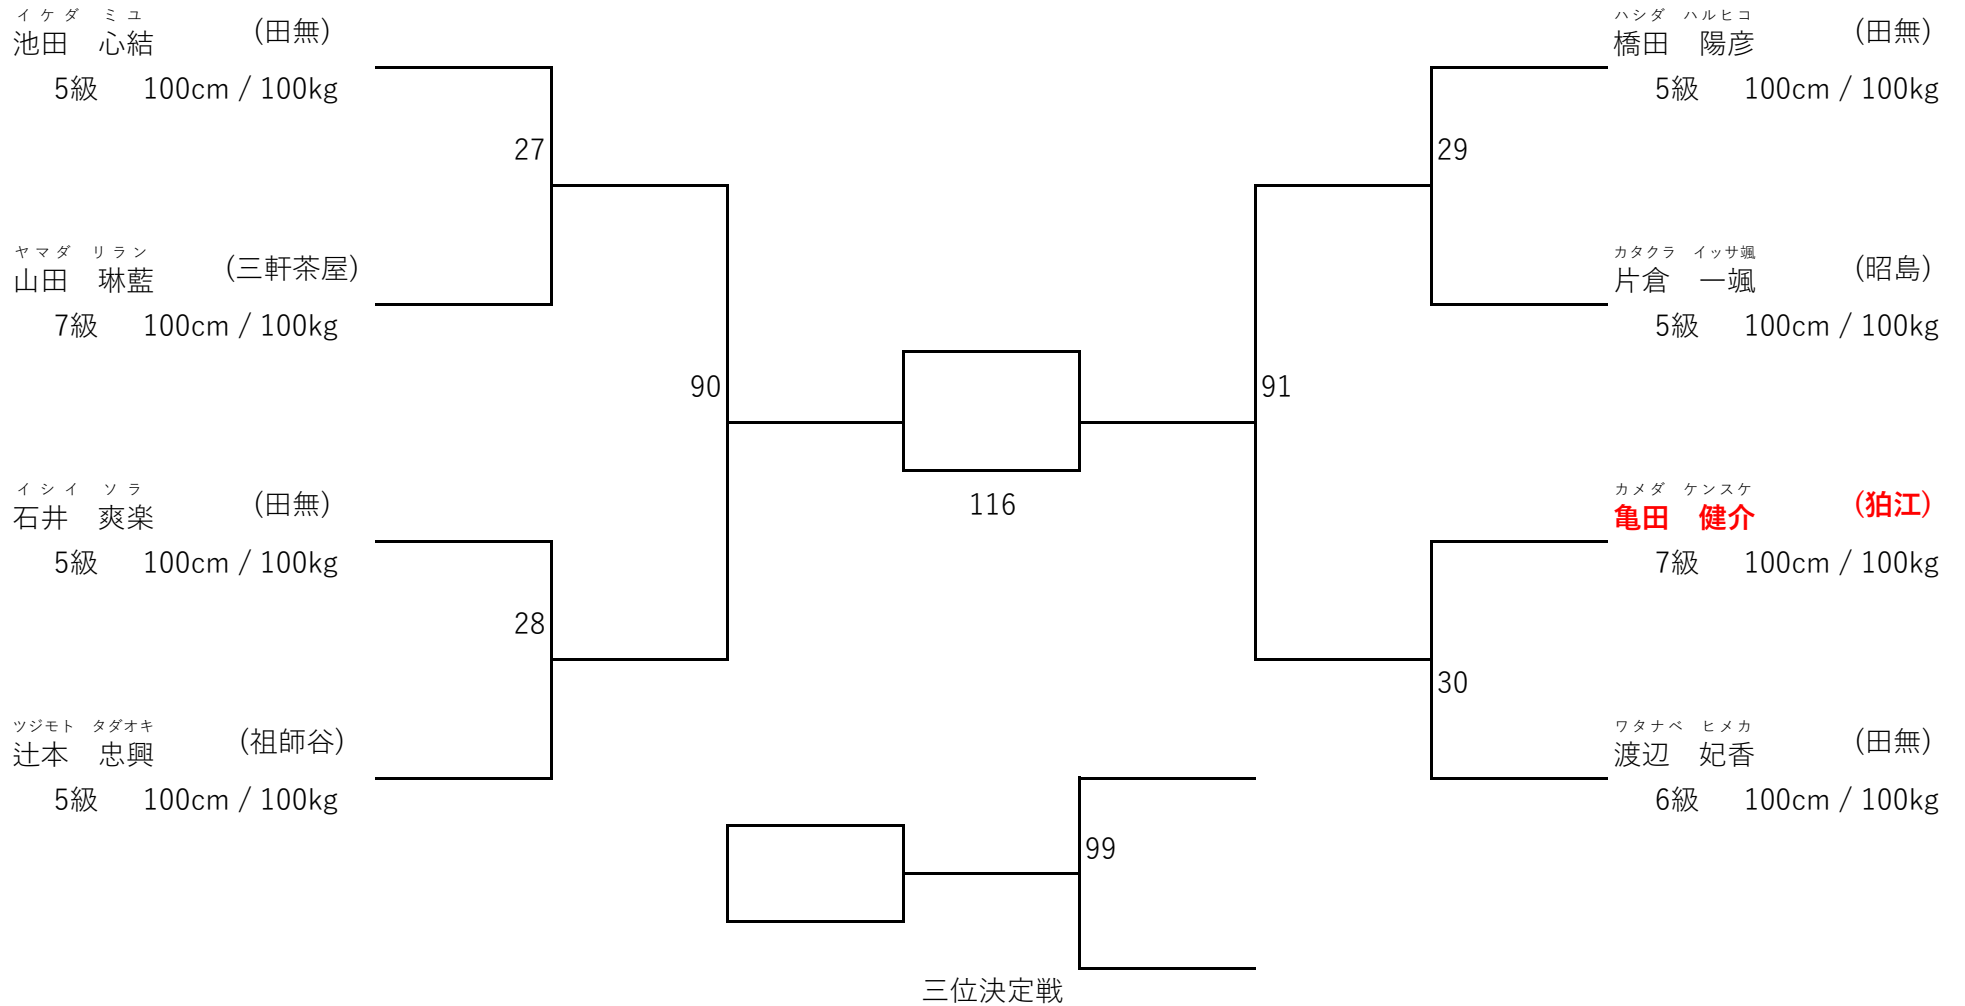

第6回城西世田谷東支部「型」交流試合 (開催日：平成28年12月18日)
平安I小学5・6年生の部 (出場人数：8名 表彰：優勝から第4位まで)