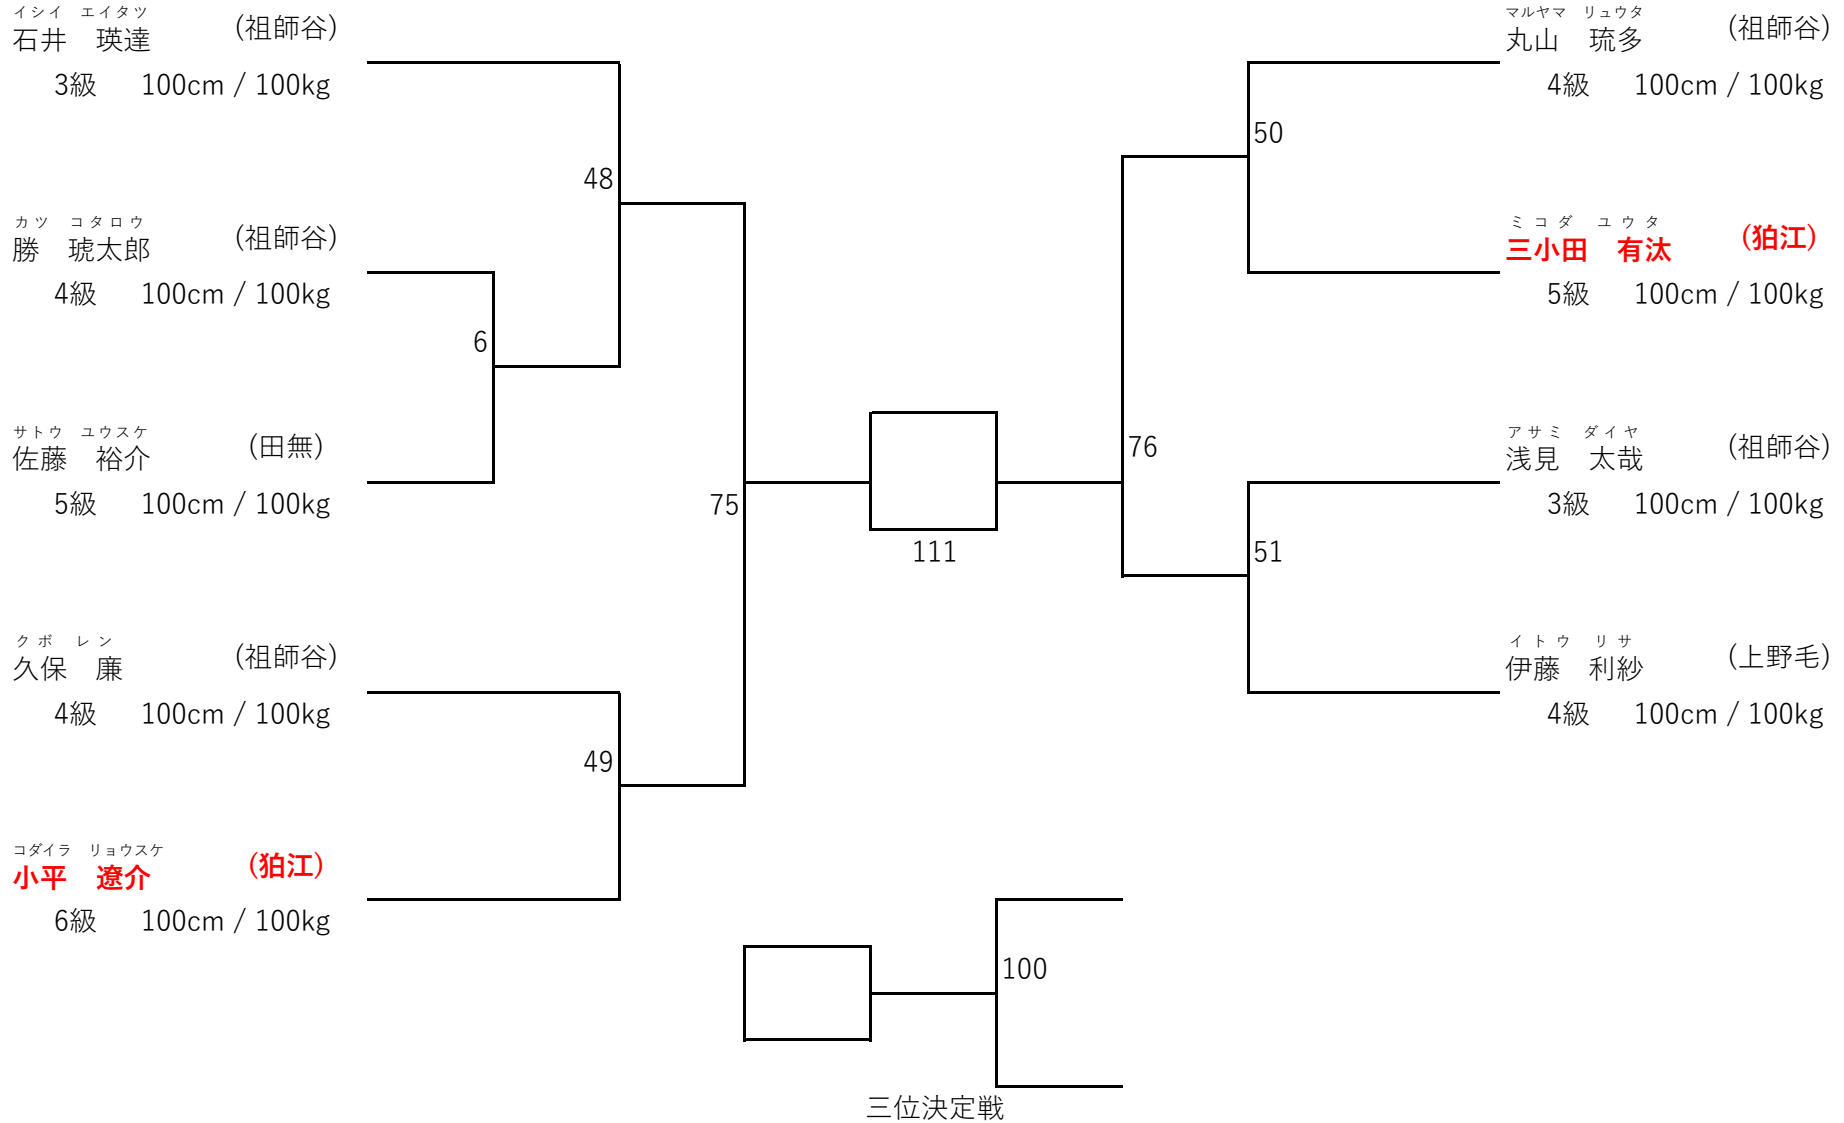

第6回城西世田谷東支部「型」交流試合 (開催日：平成28年12月18日)
撃砕小小学生上級の部 (出場人数：9名 表彰：優勝から第4位まで)