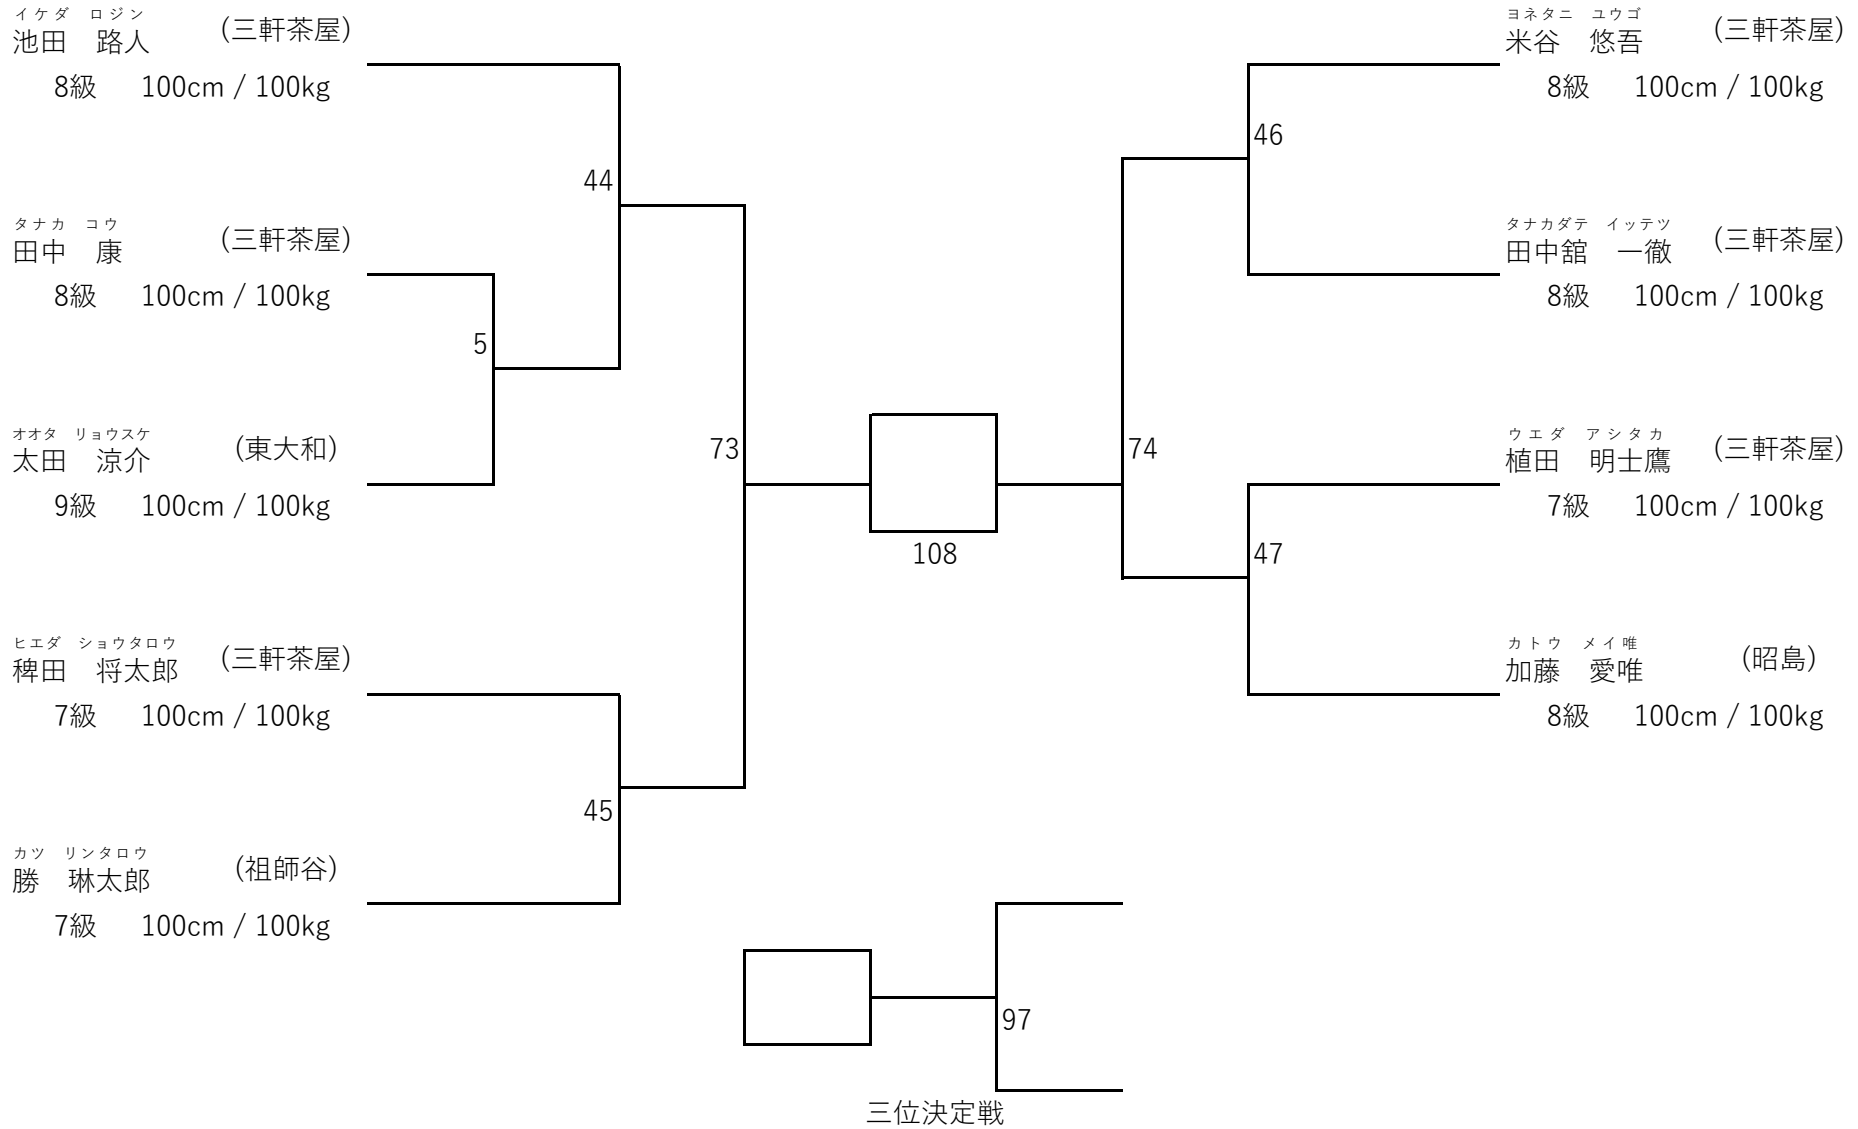

第6回城西世田谷東支部「型」交流試合 (開催日：平成28年12月18日)
太極III小学1年生の部 (出場人数：9名 表彰：優勝から第4位まで)