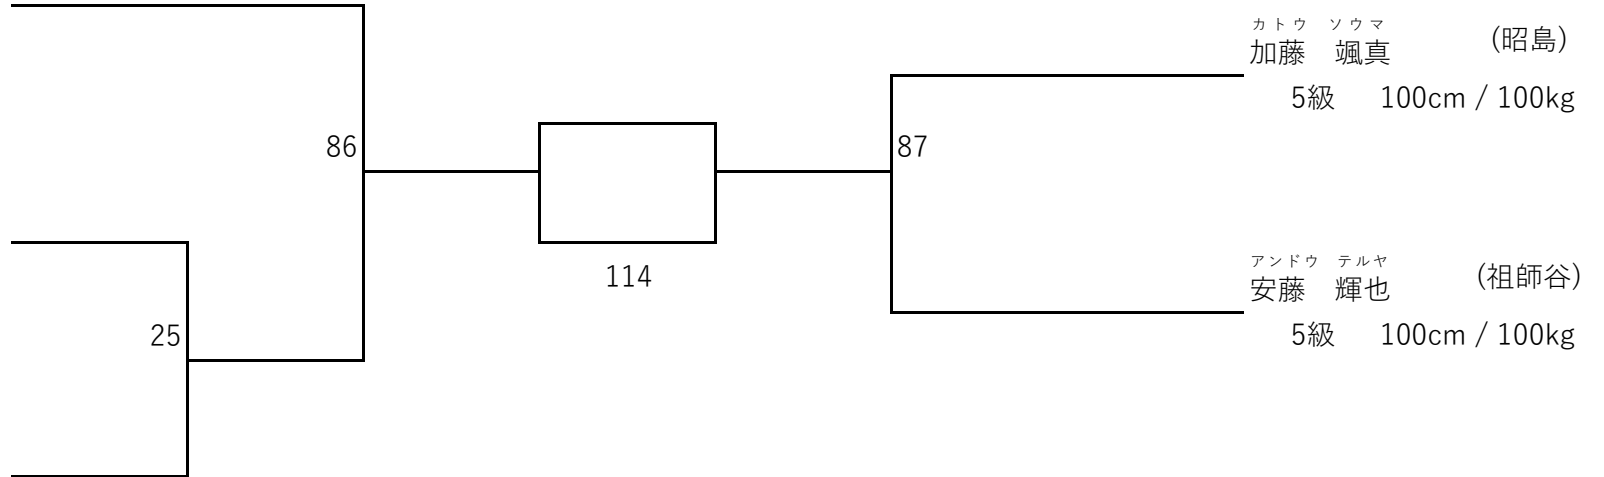

第6回城西世田谷東支部「型」交流試合 (開催日:平成28年12月18日)
平安I小学3年生の部 (出場人数:5名 表彰:優勝および準優勝)

ヤスダ アサキ (祖師谷)
保田 旭希

5級 100cm / 100kg

スズキ ヒビキ (祖師谷)
鈴木 響

6級 100cm / 100kg

タカハシ レオン (拍江)
高橋 怜夢

7級 100cm / 100kg

カトウ ソウマ (昭島)
加藤 颯真

5級 100cm / 100kg

アンドウ テルヤ (祖師谷)
安藤 輝也

5級 100cm / 100kg