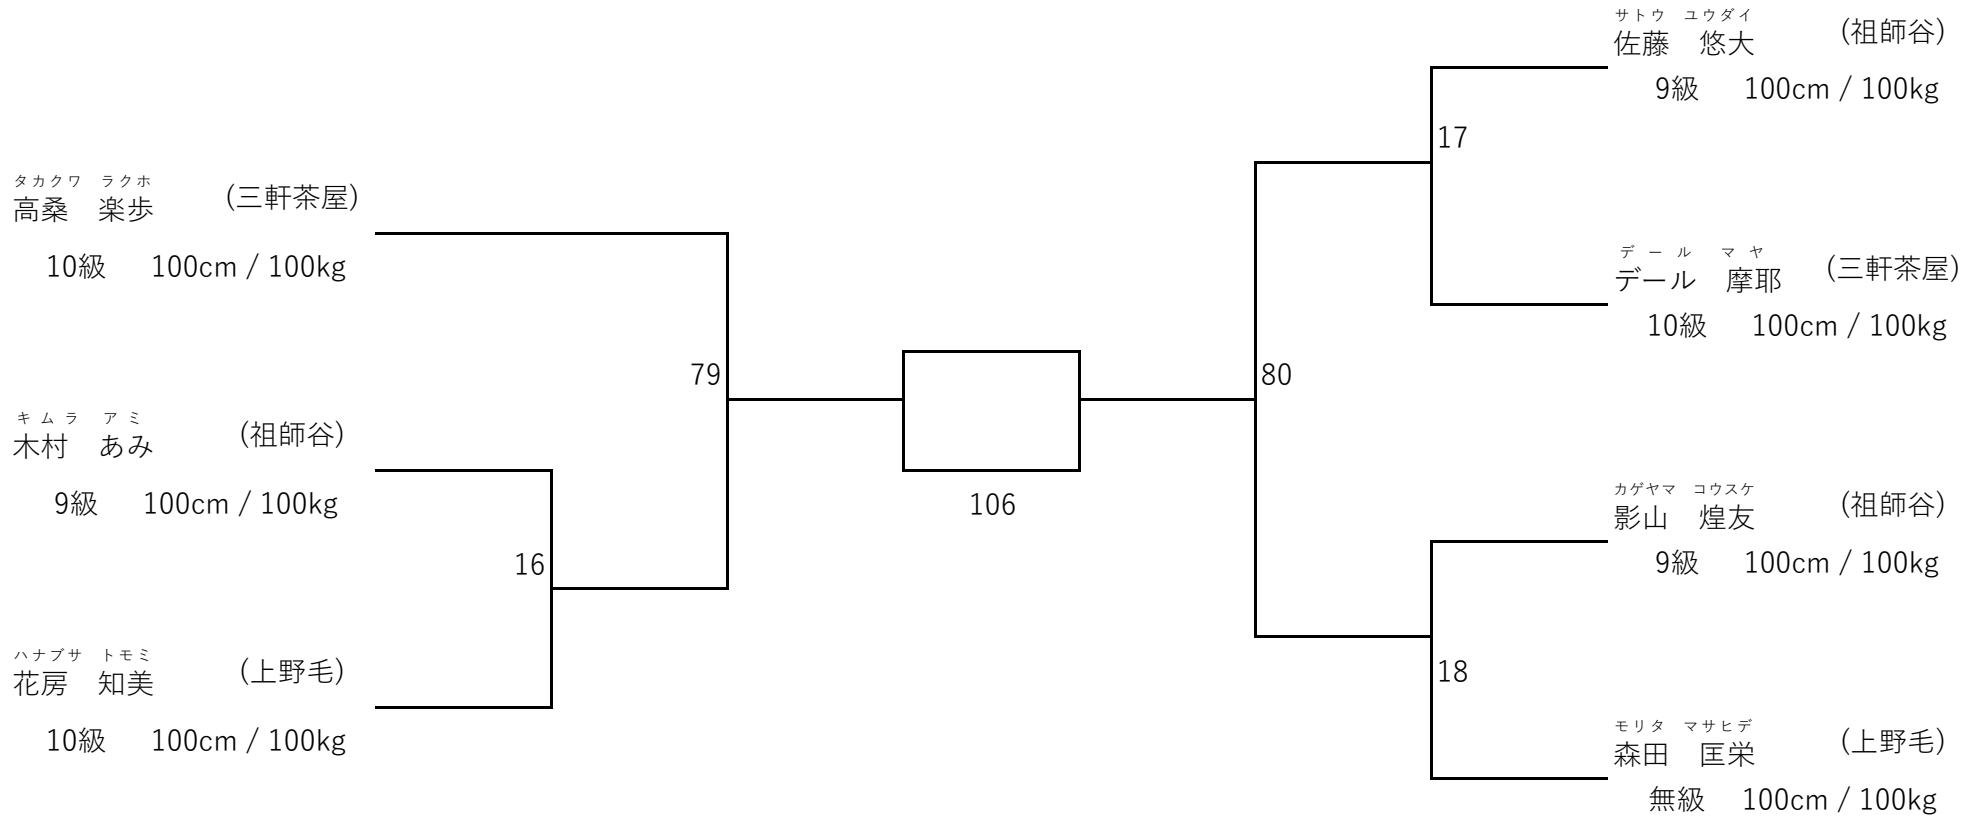

第6回城西世田谷東支部「型」交流試合 (開催日：平成28年12月18日)
太極I小学4・5年生の部 (出場人数：7名 表彰：優勝および準優勝)