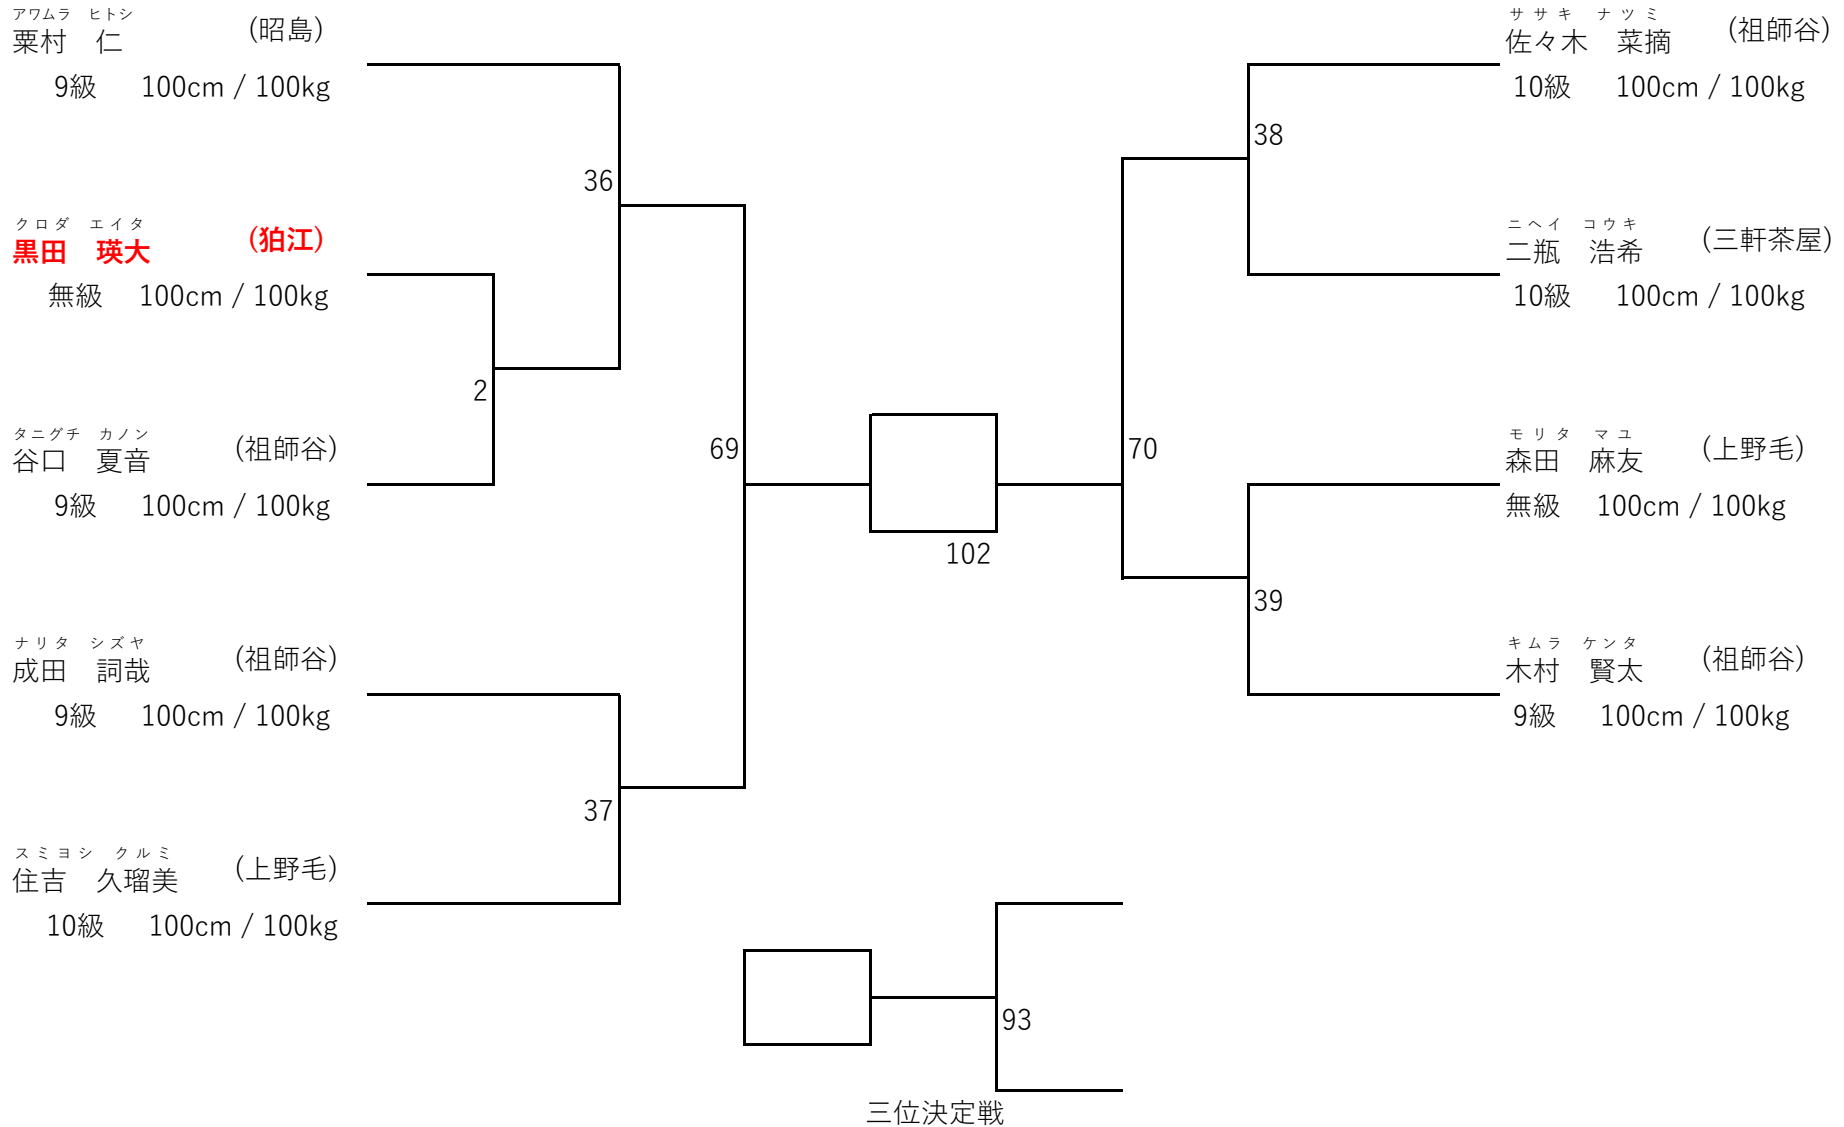

第6回城西世田谷東支部「型」交流試合 (開催日：平成28年12月18日)

太極I幼年の部 (出場人数：9名 表彰：優勝から第4位まで)

第6回城西世田谷東支部「型」交流試合（開催日：平成28年12月18日）
 太極I小学1年生の部（出場人数：17名 表彰：優勝から第4位まで）

第6回城西世田谷東支部「型」交流試合 (開催日：平成28年12月18日)
 太極Ⅰ小学2年生の部 (出場人数：10名 表彰：優勝から第4位まで)