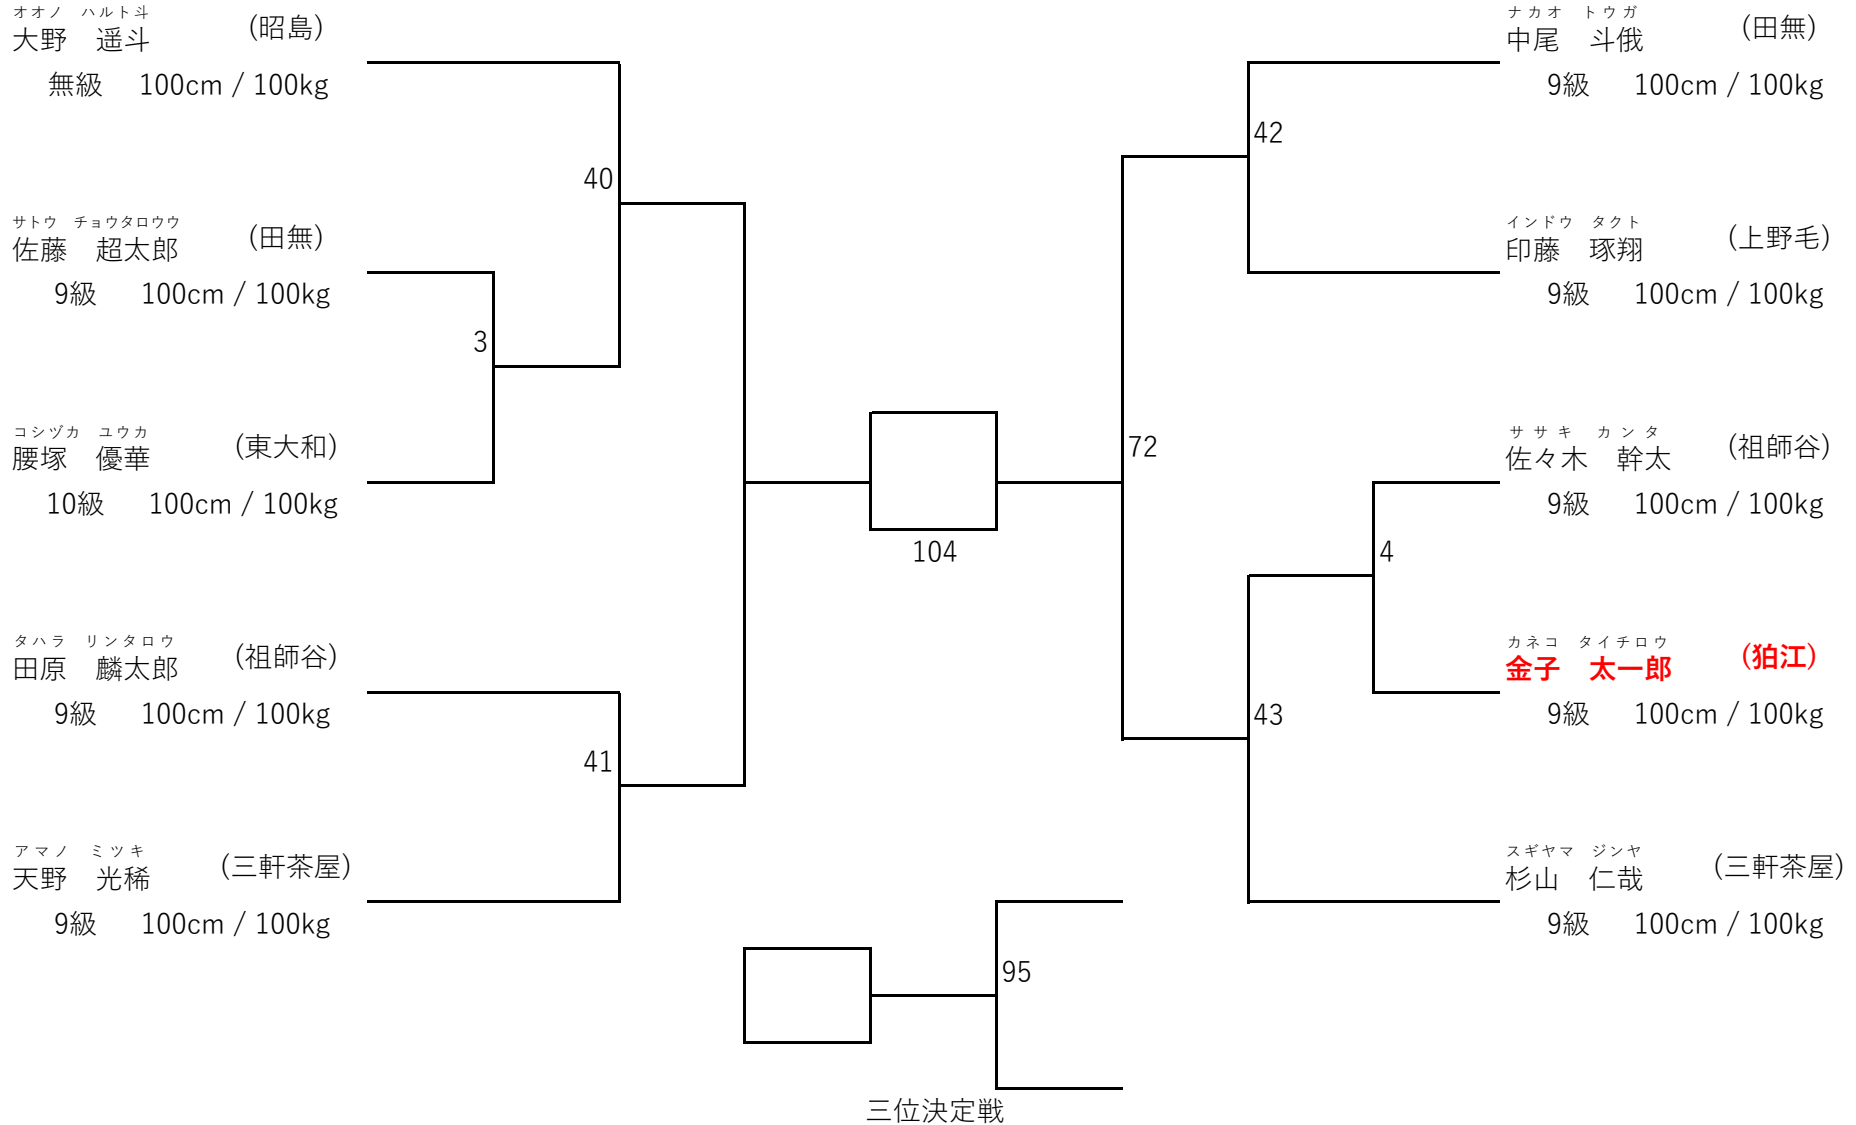

第6回城西世田谷東支部「型」交流試合 (開催日：平成28年12月18日)

太極I幼年の部 (出場人数：9名 表彰：優勝から第4位まで)

第6回城西世田谷東支部「型」交流試合（開催日：平成28年12月18日）
 太極I小学1年生の部（出場人数：17名 表彰：優勝から第4位まで）

第6回城西世田谷東支部「型」交流試合 (開催日：平成28年12月18日)
 太極Ⅰ小学2年生の部 (出場人数：10名 表彰：優勝から第4位まで)