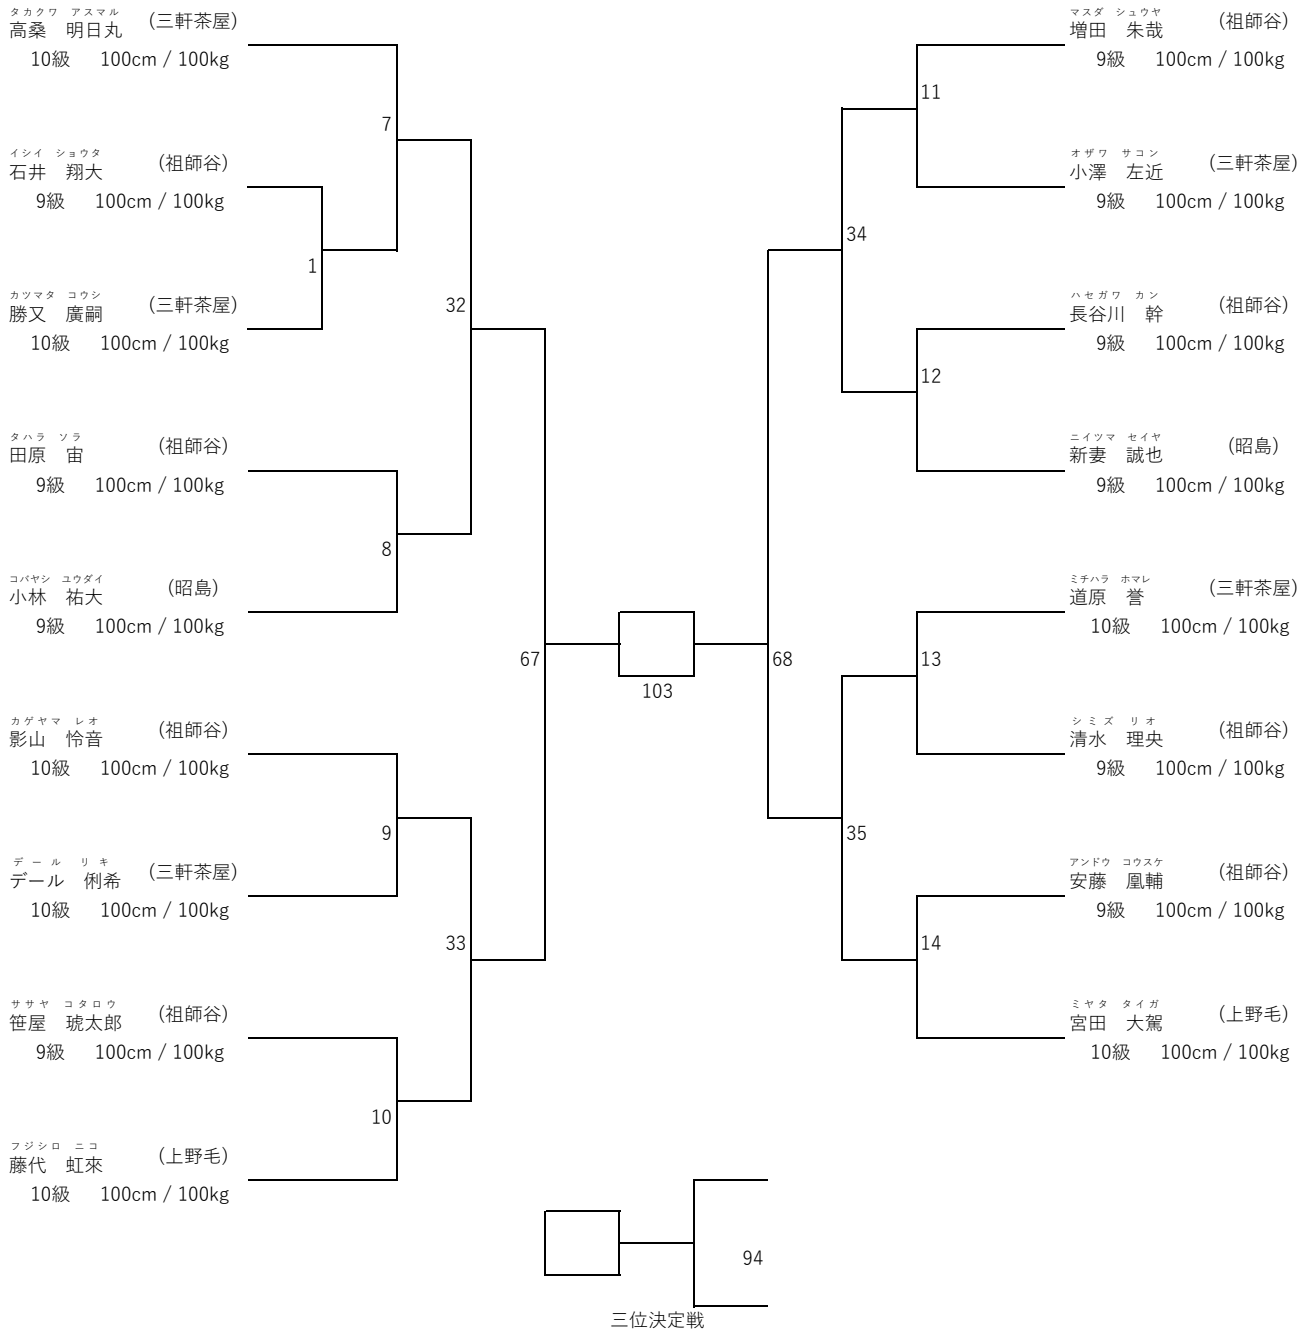

第6回城西世田谷東支部「型」交流試合 (開催日：平成28年12月18日)

太極I幼年の部 (出場人数：9名 表彰：優勝から第4位まで)

第6回城西世田谷東支部「型」交流試合（開催日：平成28年12月18日）
 太極I小学1年生の部（出場人数：17名 表彰：優勝から第4位まで）

第6回城西世田谷東支部「型」交流試合 (開催日：平成28年12月18日)
 太極Ⅰ小学2年生の部 (出場人数：10名 表彰：優勝から第4位まで)