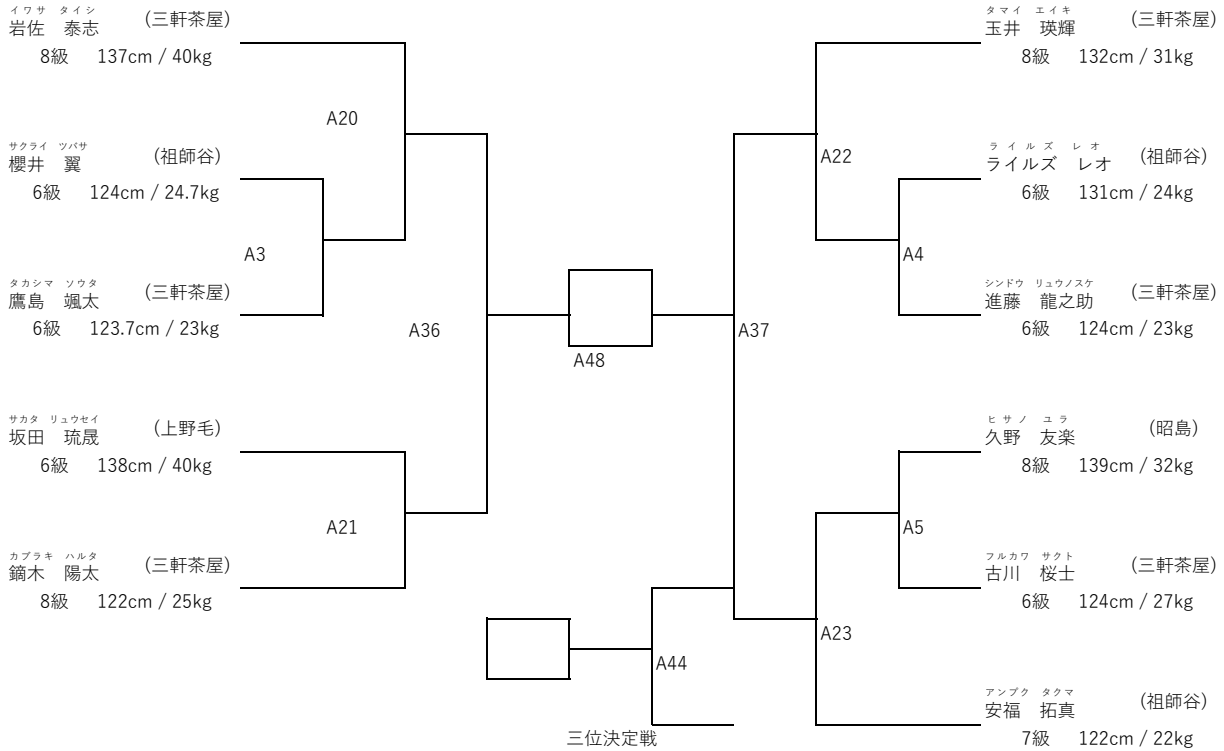

B 6 4

ヤマモト ソウマ (田無)  
山本 湊真  
9級 120.5cm / 21kg

支部内交流試合「せたひがカップ」 (開催日：明治33年1月0日) amB  
 小学2年生初級の部 (出場人数：13名 表彰：優勝から第4位まで)

本戦1分30秒 延長1分 防具：面付ヘッドガード、公認拳サポーター、すねサポーター(公認又は布製)、フェールカップ、胴

支部内交流試合「せたひがカップ」 (開催日：明治33年1月0日) amB  
 小学2年生初級+25Kgの部 (出場人数：17名 表彰：優勝から第4位まで)

本戦1分30秒 延長1分 防具：面付ヘッドガード、公認拳サポーター、すねサポーター(公認又は布製)、ファールカップ、胴

支部内交流試合「せたひがカップ」 (開催日：明治33年1月0日) amA  
 小学2年生特選の部 (出場人数：11名 表彰：優勝から第4位まで)

本戦1分30秒 延長1分30秒 防具：面付ヘッドガード、公認拳サポーター、すねサポーター(公認又は布製)、ファールカップ

支部内交流試合「せたひがカップ」 (開催日：明治33年1月0日) amA  
 小学3年生初級-27kgの部 (出場人数：12名 表彰：優勝から第4位まで)