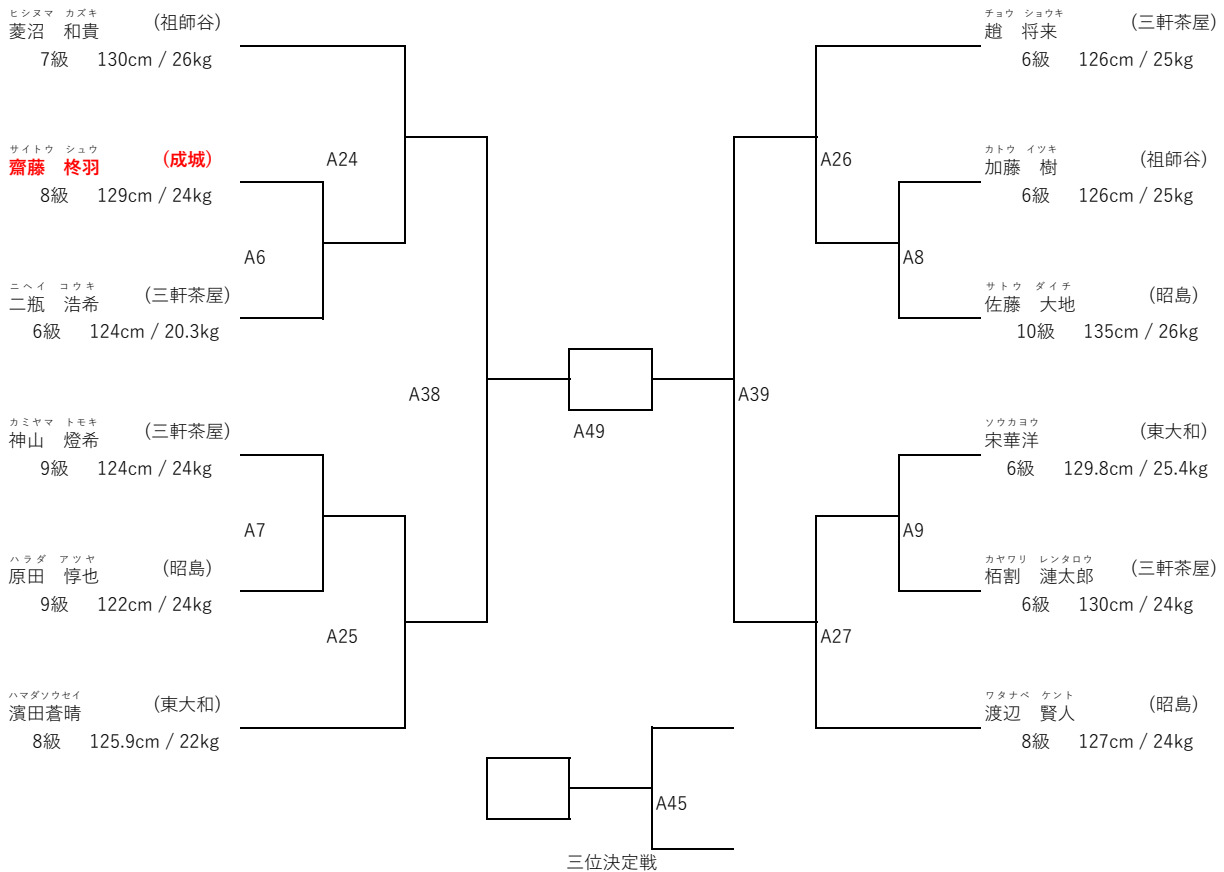

B 6 4

ヤマモト ソウマ (田無)  
山本 湊真  
9級 120.5cm / 21kg

支部内交流試合「せたひがカップ」 (開催日：明治33年1月0日) amB  
 小学2年生初級の部 (出場人数：13名 表彰：優勝から第4位まで)

本戦1分30秒 延長1分 防具：面付ヘッドガード、公認拳サポーター、すねサポーター(公認又は布製)、フェールカップ、胴

支部内交流試合「せたひがカップ」 (開催日：明治33年1月0日) amB  
 小学2年生初級+25Kgの部 (出場人数：17名 表彰：優勝から第4位まで)

本戦1分30秒 延長1分 防具：面付ヘッドガード、公認拳サポーター、すねサポーター(公認又は布製)、ファールカップ、胴

支部内交流試合「せたひがカップ」 (開催日：明治33年1月0日) amA  
 小学2年生特選の部 (出場人数：11名 表彰：優勝から第4位まで)

本戦1分30秒 延長1分30秒 防具：面付ヘッドガード、公認拳サポーター、すねサポーター(公認又は布製)、ファールカップ

支部内交流試合「せたひがカップ」 (開催日：明治33年1月0日) amA  
 小学3年生初級-27kgの部 (出場人数：12名 表彰：優勝から第4位まで)

本戦1分30秒 延長1分 防具：面付ヘッドガード、公認拳サポーター、すねサポーター(公認又は布製)、ファールカップ、胴

支部内交流試合「せたひがカップ」 (開催日：明治33年1月0日) amA  
 小学3年生初級+27kgの部 (出場人数：18名 表彰：優勝から第4位まで)

本戦1分30秒 延長1分 防具：面付ヘッドガード、公認拳サポーター、すねサポーター(公認又は布製)、ファールカップ、胴

支部内交流試合「せたひがカップ」 (開催日：明治33年1月0日) amA  
 小学3年生特選の部 (出場人数：11名 表彰：優勝から第4位まで)