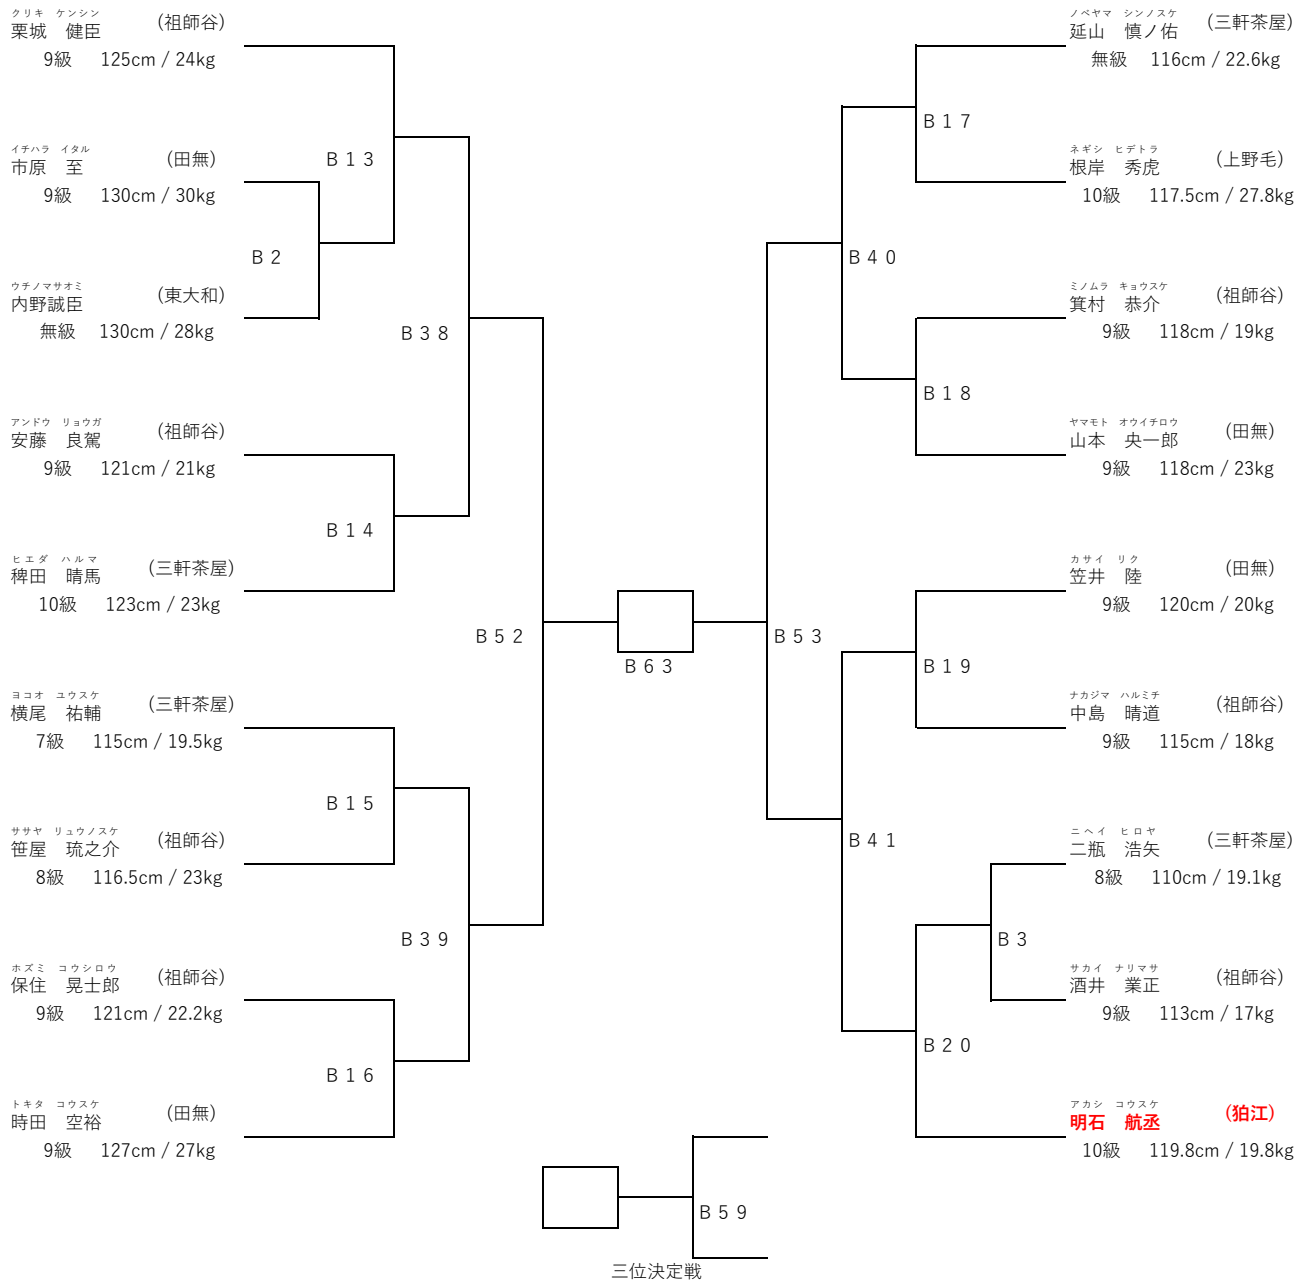

支部内交流試合「せたひがカップ」 (開催日：明治33年1月0日) amB  
 幼年の部 (出場人数：17名 表彰：優勝から第4位まで)

本戦1分30秒 延長1分 防具：面付ヘッドガード、公認拳サポーター、すねサポーター(公認又は布製)、ファールカップ、胴

支部内交流試合「せたひがカップ」 (開催日：明治33年1月0日) amB  
 小学1年生初級の部 (出場人数：18名 表彰：優勝から第4位まで)

本戦1分30秒 延長1分 防具：面付ヘッドガード、公認拳サポーター、すねサポーター(公認又は布製)、ファールカップ、胴

支部内交流試合「せたひがカップ」 (開催日：明治33年1月0日) amB

小学1年生特選の部 (出場人数：2名 表彰：優勝)

本戦1分30秒 延長1分30秒 防具：面付ヘッドガード、公認拳サポーター、すねサポーター(公認又は布製)、ファールカップ

ヒキタ カズマ (三軒茶屋)  
疋田 一真  
6級 131cm / 31kg

B 6 4

ヤマモト ソウマ (田無)  
山本 湊真  
9級 120.5cm / 21kg

支部内交流試合「せたひがカップ」 (開催日：明治33年1月0日) amB  
 小学2年生初級の部 (出場人数：13名 表彰：優勝から第4位まで)

本戦1分30秒 延長1分 防具：面付ヘッドガード、公認拳サポーター、すねサポーター(公認又は布製)、フェールカップ、胴

支部内交流試合「せたひがカップ」 (開催日：明治33年1月0日) amB  
 小学2年生初級+25Kgの部 (出場人数：17名 表彰：優勝から第4位まで)