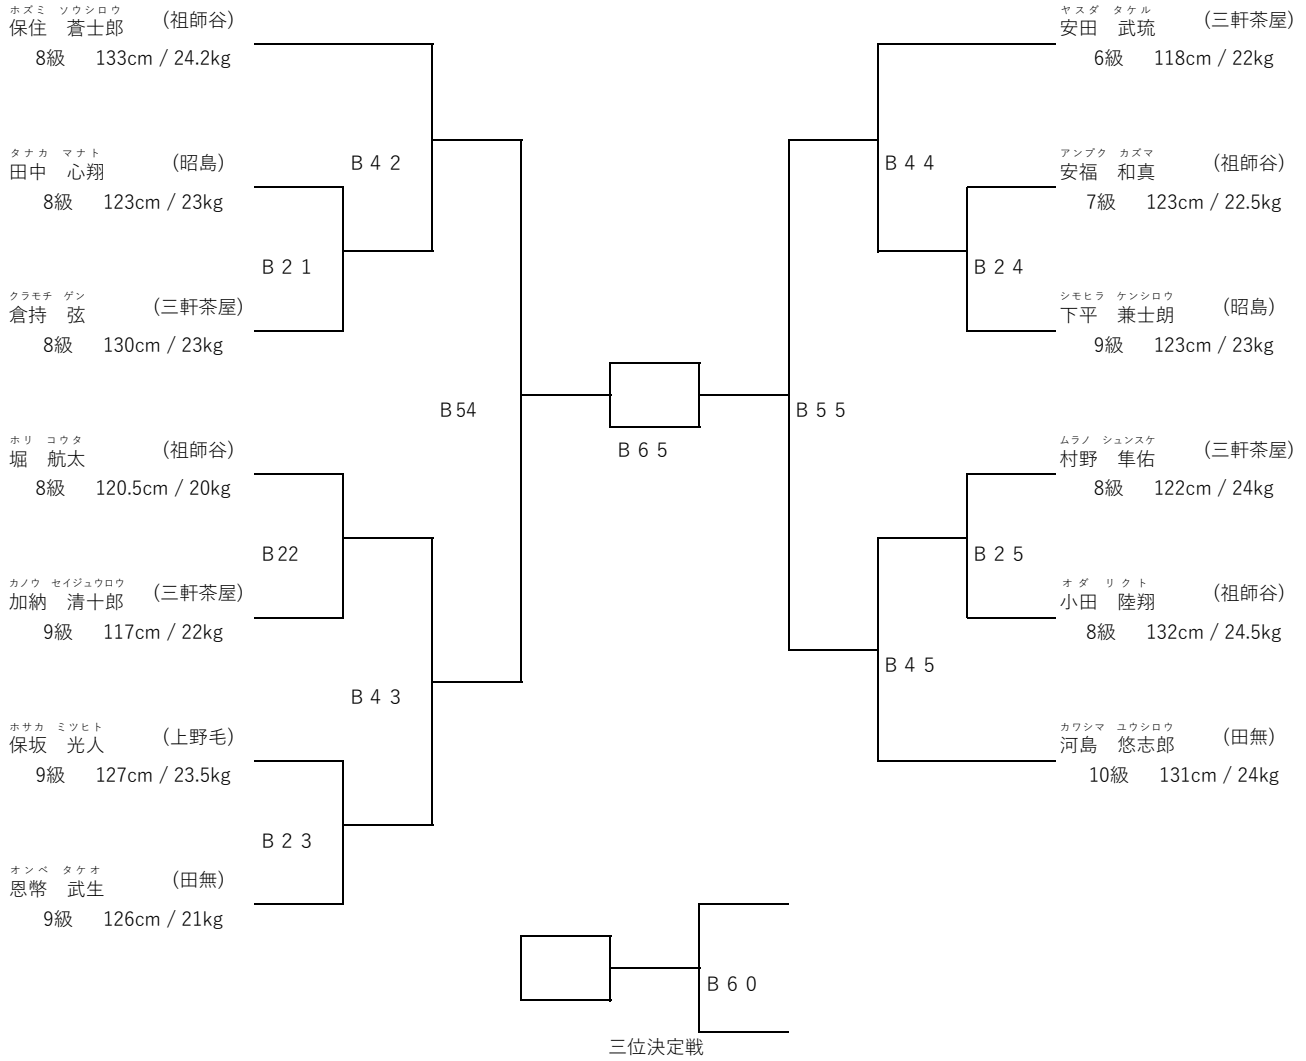

本戦1分30秒 延長1分 防具：面付ヘッドガード、公認拳サポーター、すねサポーター(公認又は布製)、ファールカップ、胴

支部内交流試合「せたひがカップ」 (開催日：明治33年1月0日) amB

小学1年生特選の部 (出場人数：2名 表彰：優勝)

本戦1分30秒 延長1分30秒 防具：面付ヘッドガード、公認拳サポーター、すねサポーター(公認又は布製)、ファールカップ

ヒキタ カズマ (三軒茶屋)  
疋田 一真  
6級 131cm / 31kg

B 6 4

ヤマモト ソウマ (田無)  
山本 湊真  
9級 120.5cm / 21kg

支部内交流試合「せたひがカップ」 (開催日：明治33年1月0日) amB  
 小学2年生初級の部 (出場人数：13名 表彰：優勝から第4位まで)

本戦1分30秒 延長1分 防具：面付ヘッドガード、公認拳サポーター、すねサポーター(公認又は布製)、フェールカップ、胴

支部内交流試合「せたひがカップ」 (開催日：明治33年1月0日) amB  
 小学2年生初級+25Kgの部 (出場人数：17名 表彰：優勝から第4位まで)