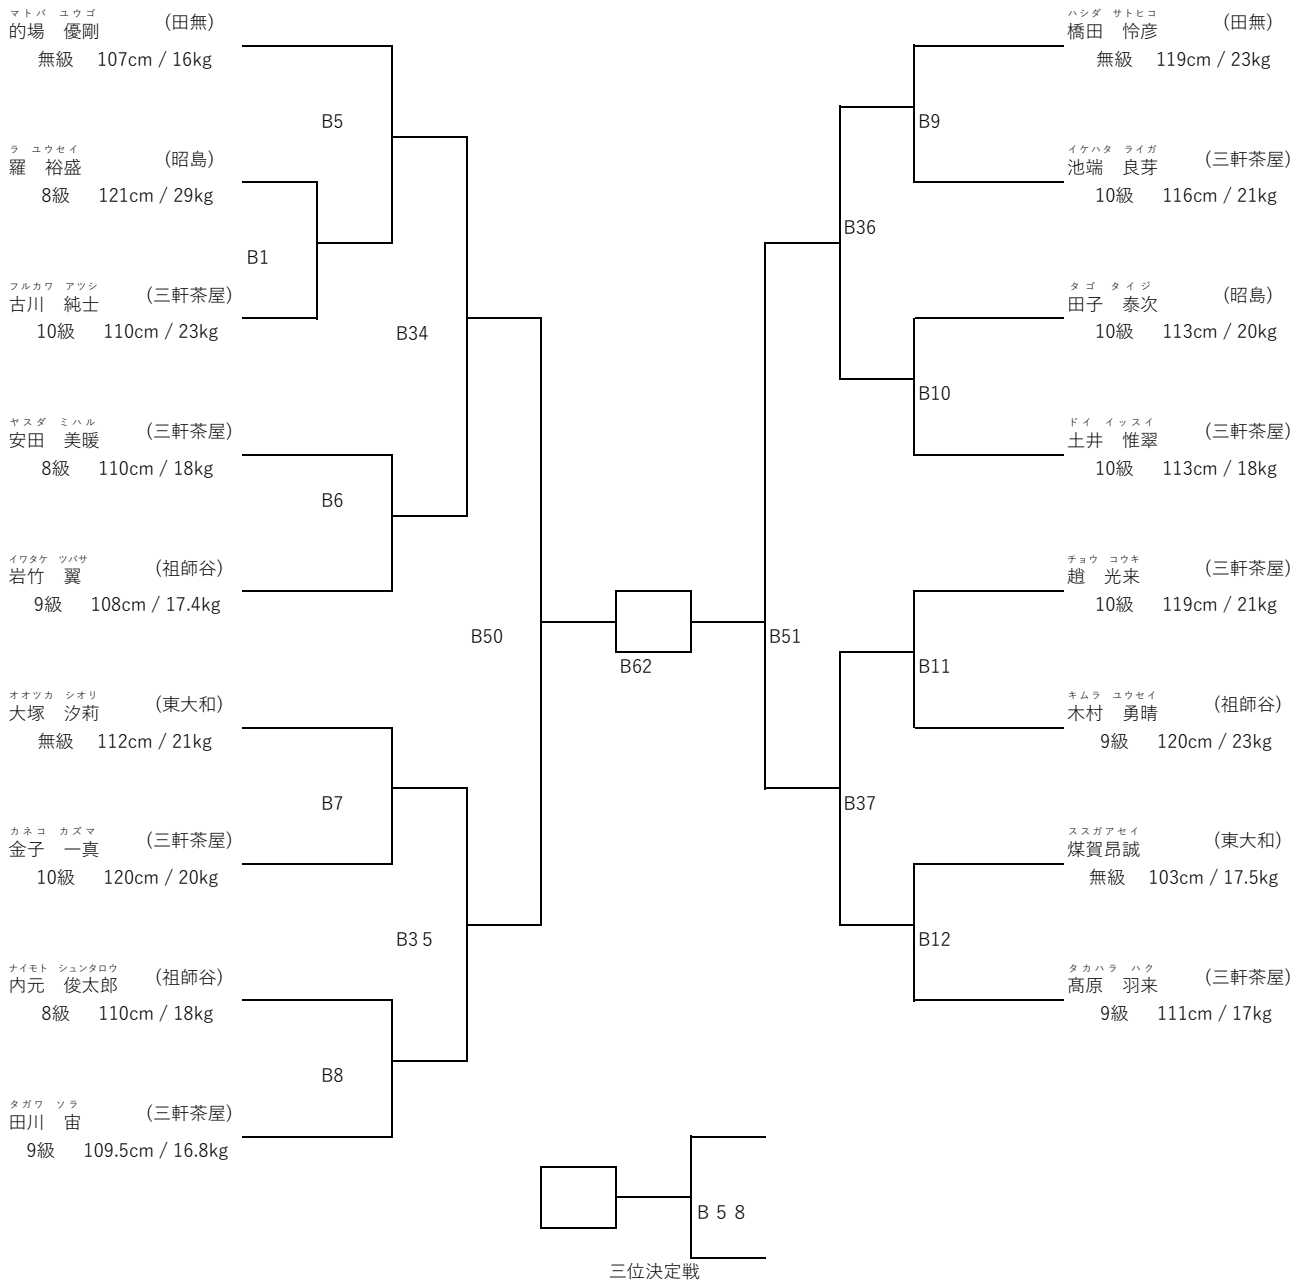

支部内交流試合「せたひがカップ」 (開催日：明治33年1月0日) amB  
 幼年の部 (出場人数：17名 表彰：優勝から第4位まで)

本戦1分30秒 延長1分 防具：面付ヘッドガード、公認拳サポーター、すねサポーター(公認又は布製)、ファールカップ、胴

支部内交流試合「せたひがカップ」 (開催日：明治33年1月0日) amB  
 小学1年生初級の部 (出場人数：18名 表彰：優勝から第4位まで)

本戦1分30秒 延長1分 防具：面付ヘッドガード、公認拳サポーター、すねサポーター(公認又は布製)、ファールカップ、胴

支部内交流試合「せたひがカップ」 (開催日：明治33年1月0日) amB

小学1年生特選の部 (出場人数：2名 表彰：優勝)

本戦1分30秒 延長1分30秒 防具：面付ヘッドガード、公認拳サポーター、すねサポーター(公認又は布製)、ファールカップ

ヒキタ カズマ (三軒茶屋)  
疋田 一真  
6級 131cm / 31kg

B 6 4

ヤマモト ソウマ (田無)  
山本 湊真  
9級 120.5cm / 21kg

支部内交流試合「せたひがカップ」 (開催日：明治33年1月0日) amB  
 小学2年生初級の部 (出場人数：13名 表彰：優勝から第4位まで)

本戦1分30秒 延長1分 防具：面付ヘッドガード、公認拳サポーター、すねサポーター(公認又は布製)、フェールカップ、胴

支部内交流試合「せたひがカップ」 (開催日：明治33年1月0日) amB  
 小学2年生初級+25Kgの部 (出場人数：17名 表彰：優勝から第4位まで)