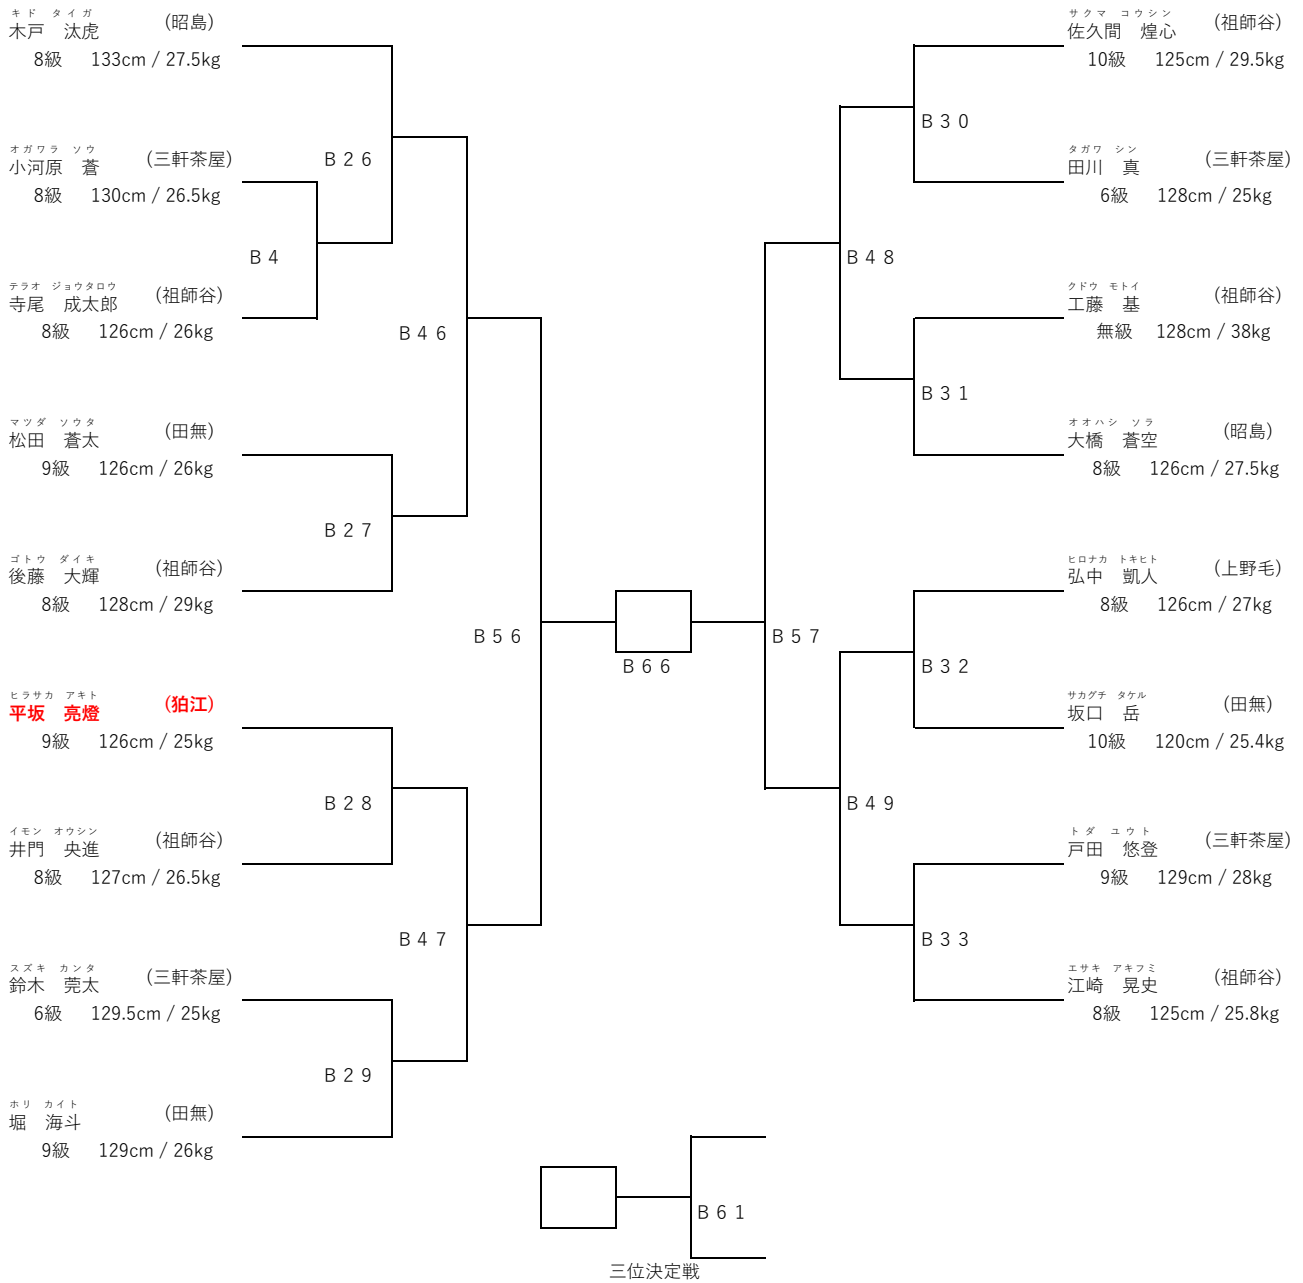

支部内交流試合「せたひがカップ」 (開催日：明治33年1月0日) amB
小学2年生初級+25Kgの部 (出場人数：17名 表彰：優勝から第4位まで)

本戦1分30秒 延長1分 防具：面付ヘッドガード、公認拳サポーター、すねサポーター(公認又は布製)、ファールカップ、胴