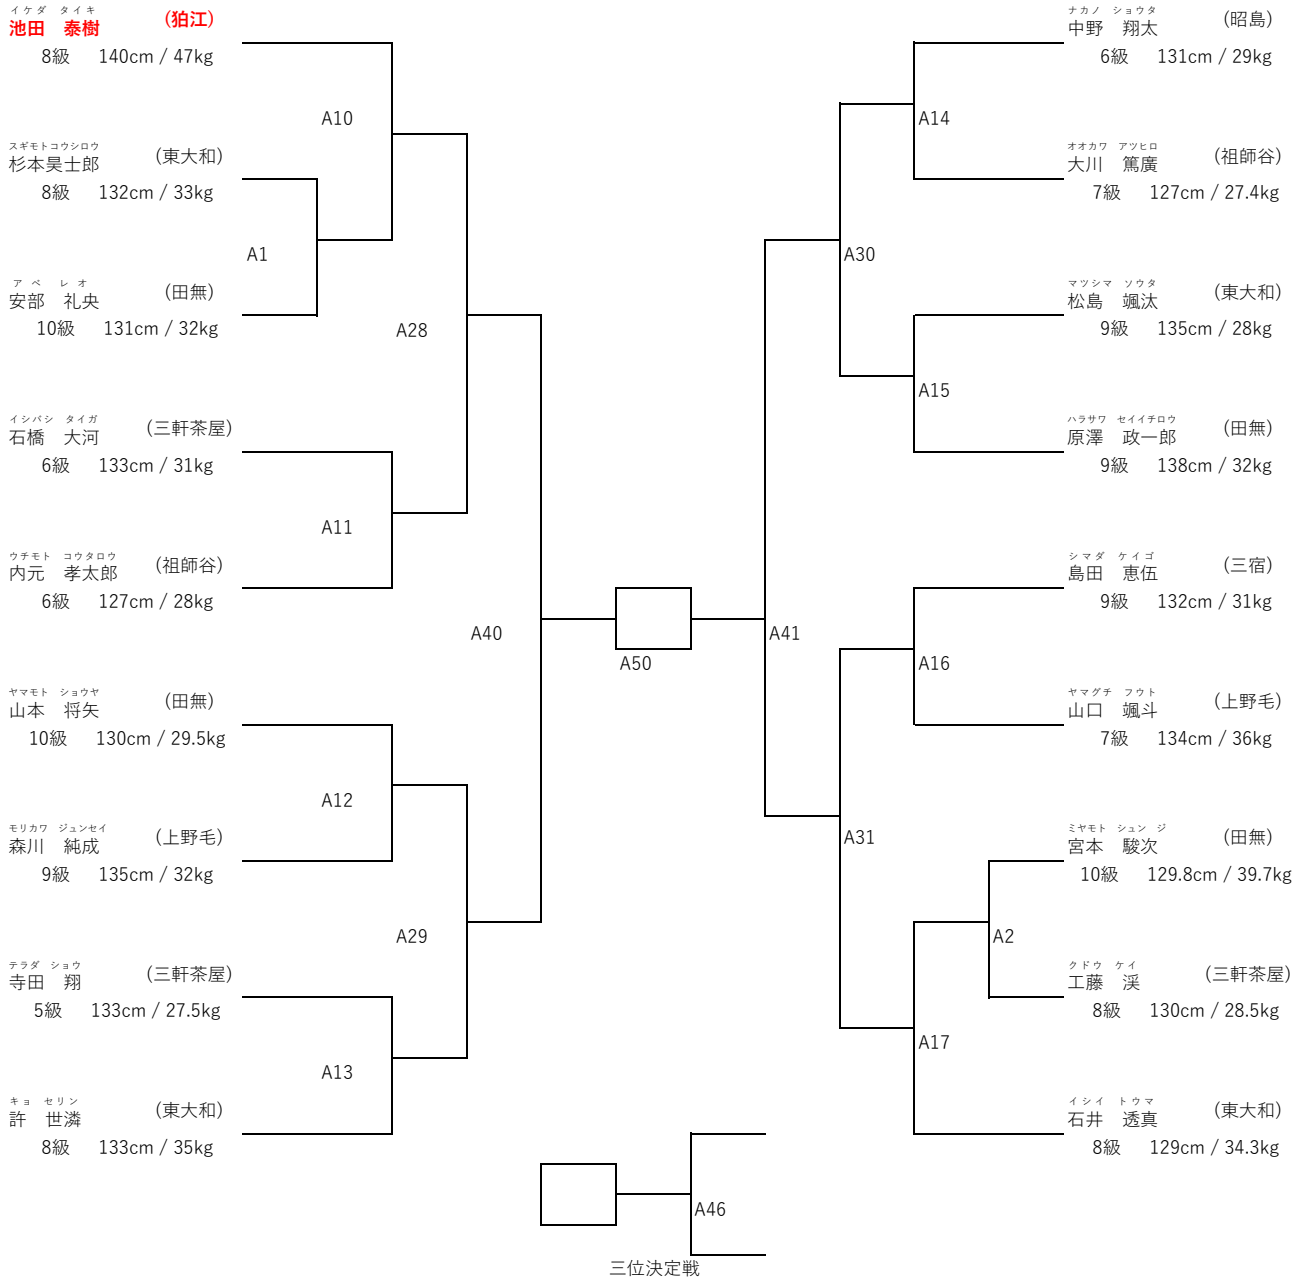

支部内交流試合「せたひがカップ」 (開催日：明治33年1月0日) amA
小学3年生初級+27kgの部 (出場人数：18名 表彰：優勝から第4位まで)

本戦1分30秒 延長1分 防具：面付ヘッドガード、公認拳サポーター、すねサポーター(公認又は布製)、ファールカップ、胴